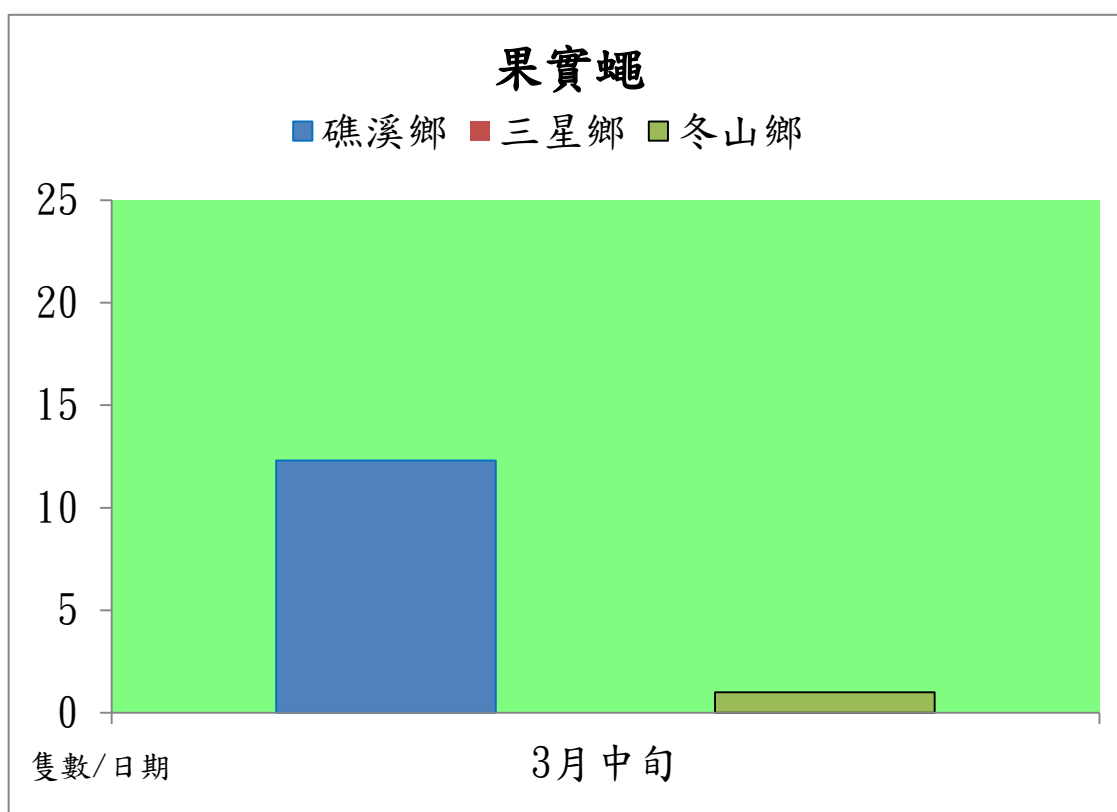

宜蘭縣 動植物防疫所

Animal and Plant Disease Control Center Yilan County

107 年 3 月中旬果實蠅本所監測平均隻數

果實蠅	礁溪鄉	三星鄉	冬山鄉
3 月中旬	12.3	0.0	1.0

成蟲數燈號表示：

宜蘭縣 動植物防疫所

Animal and Plant Disease Control Center Yilan County

107 年 3 月 果實蠅農會監測平均隻數

果實蠅	羅東鎮農會	頭城鎮農會	礁溪鄉農會	員山鄉農會	冬山鄉農會	三星地區農會
3月中旬	3.3	0.3	7.3	4.7	1.4	0.3

成蟲數燈號表示：