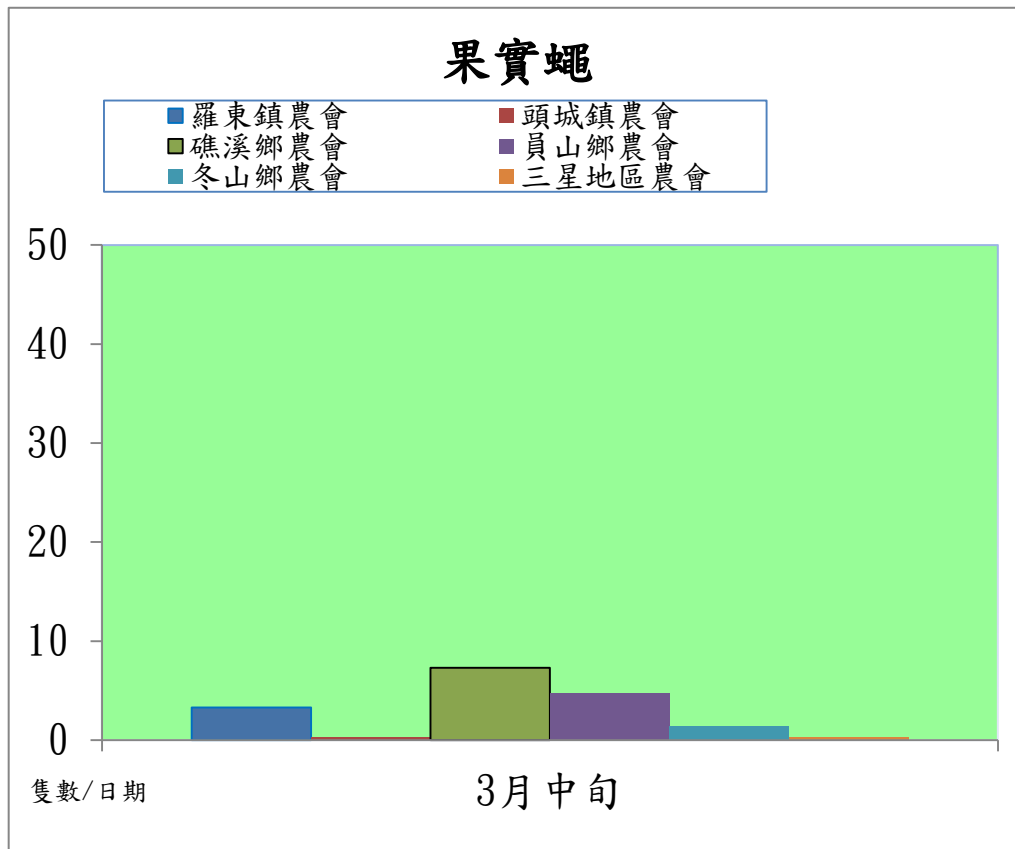

宜蘭縣 動植物防疫所

Animal and Plant Disease Control Center Yilan County

107 年 3 月中旬果實蠅本所監測平均隻數

果實蠅	礁溪鄉	三星鄉	冬山鄉
3 月中旬	12.3	0.0	1.0

成蟲數燈號表示：

宜蘭縣 動植物防疫所

Animal and Plant Disease Control Center Yilan County

107 年 3 月 果實蠅農會監測平均隻數

果實蠅	羅東鎮農會	頭城鎮農會	礁溪鄉農會	員山鄉農會	冬山鄉農會	三星地區農會
3月中旬	3.3	0.3	7.3	4.7	1.4	0.3

成蟲數燈號表示：