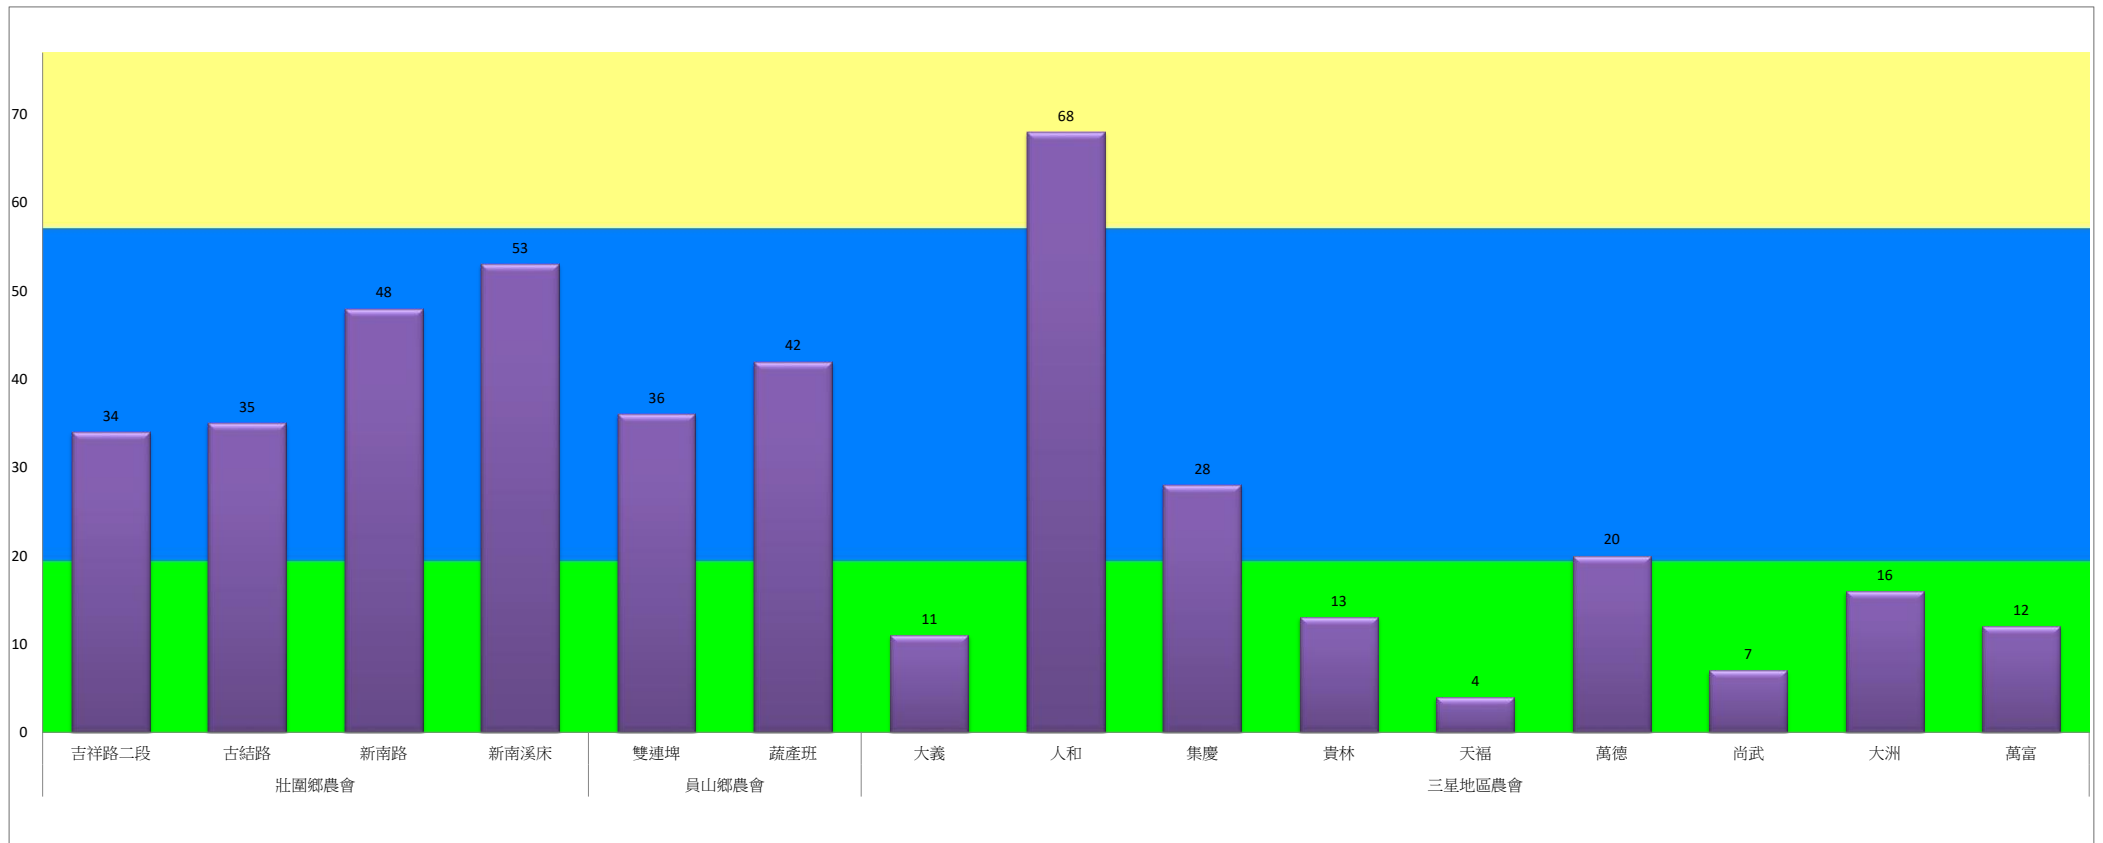

宜蘭縣 動植物防疫所

Animal and Plant Disease Control Center Yilan County

107年7月中旬斜紋夜蛾農會監測平均隻數

斜紋夜蛾	壯圍鄉農會				員山鄉農會		三星地區農會								
	吉祥路二段	古結路	新南路	新南溪床	雙連埤	蔬產班	大義	人和	集慶	貴林	天福	萬德	尚武	大洲	萬富
7月中旬	34	35	48	53	36	42	11	68	28	13	4	20	7	16	12

成蟲數燈號表示：

- 綠燈→小於25隻；防治良好
- 藍燈→25-76隻；預警
- 黃燈→77-256隻；警戒
- 紅燈→257隻以上；啟動防治