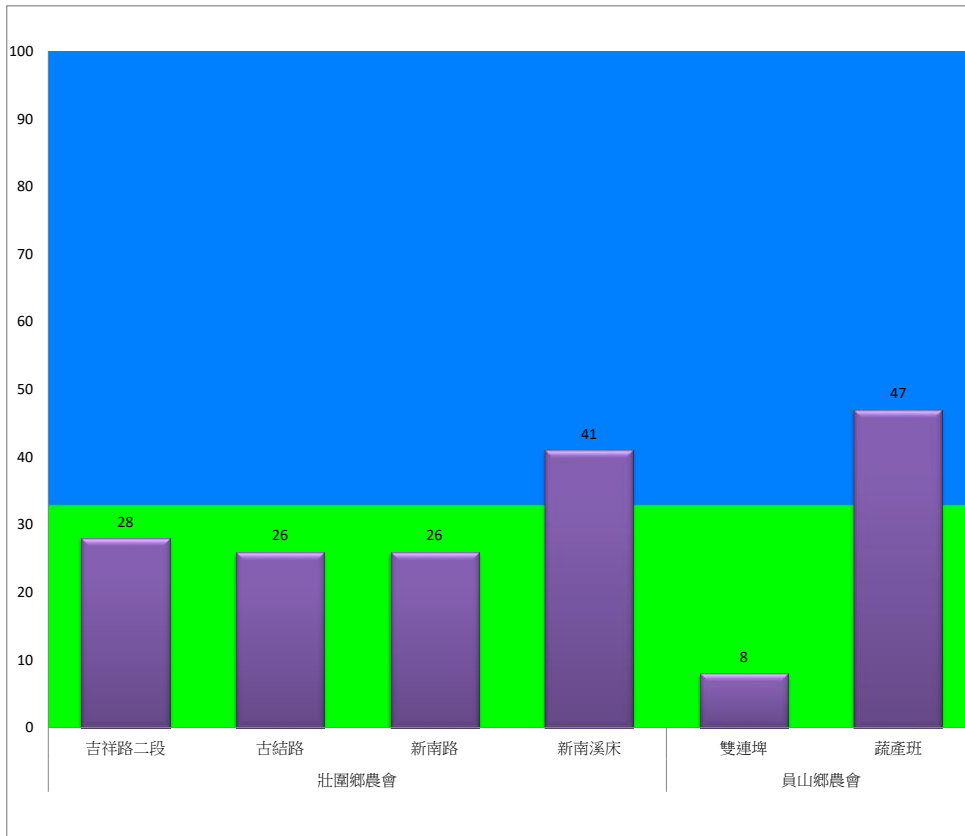

107年10月上旬斜紋夜蛾農會監測平均隻數

斜紋夜蛾	壯圍鄉農會				員山鄉農會	
	吉祥路二段	古結路	新南路	新南溪床	雙連埤	蔬產班
10月上旬	28	26	26	41	8	47

成蟲數燈號表示：

- 綠燈→小於25隻；防治良好
- 藍燈→25-76隻；預警
- 黃燈→77-256隻；警戒
- 紅燈→257隻以上；啟動防治