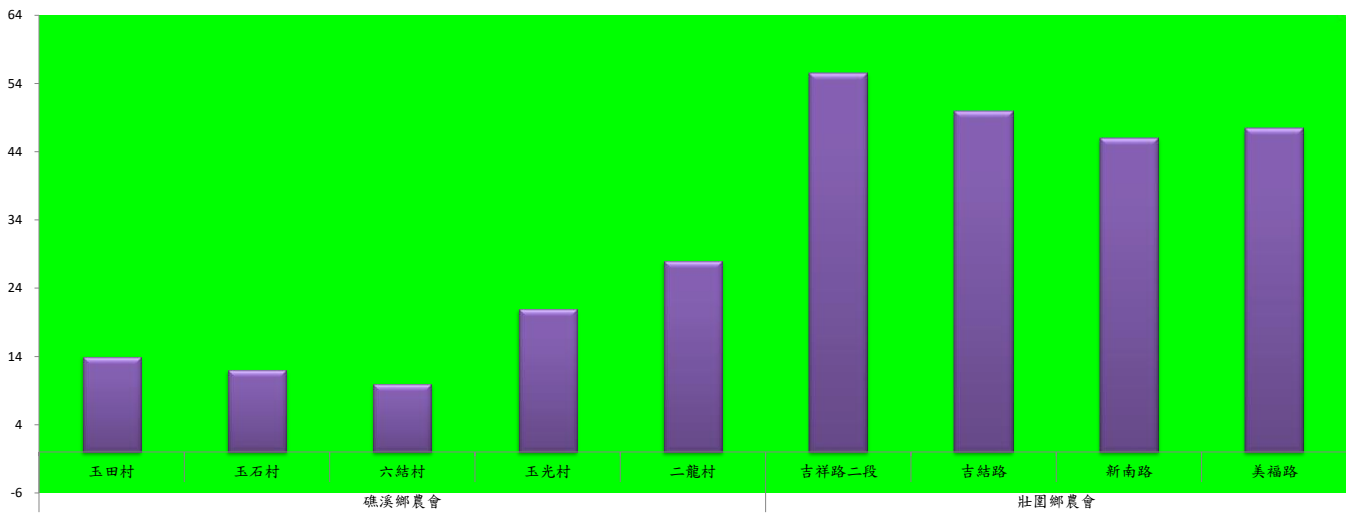

107年10月上旬瓜實蠅農會監測平均隻數

瓜實蠅	礁溪鄉農會					壯圍鄉農會			
	玉田村	玉石村	六結村	玉光村	二龍村	吉祥路二段	吉結路	新南路	美福路
10月上旬	14	12	10	21	28	56	50	46	47.5

成蟲數燈號表示：

- 綠燈→小於65隻；防治良好
- 藍燈→65-256隻；預警
- 黃燈→257-1024隻；警戒
- 紅燈→1025隻以上；啟動防治