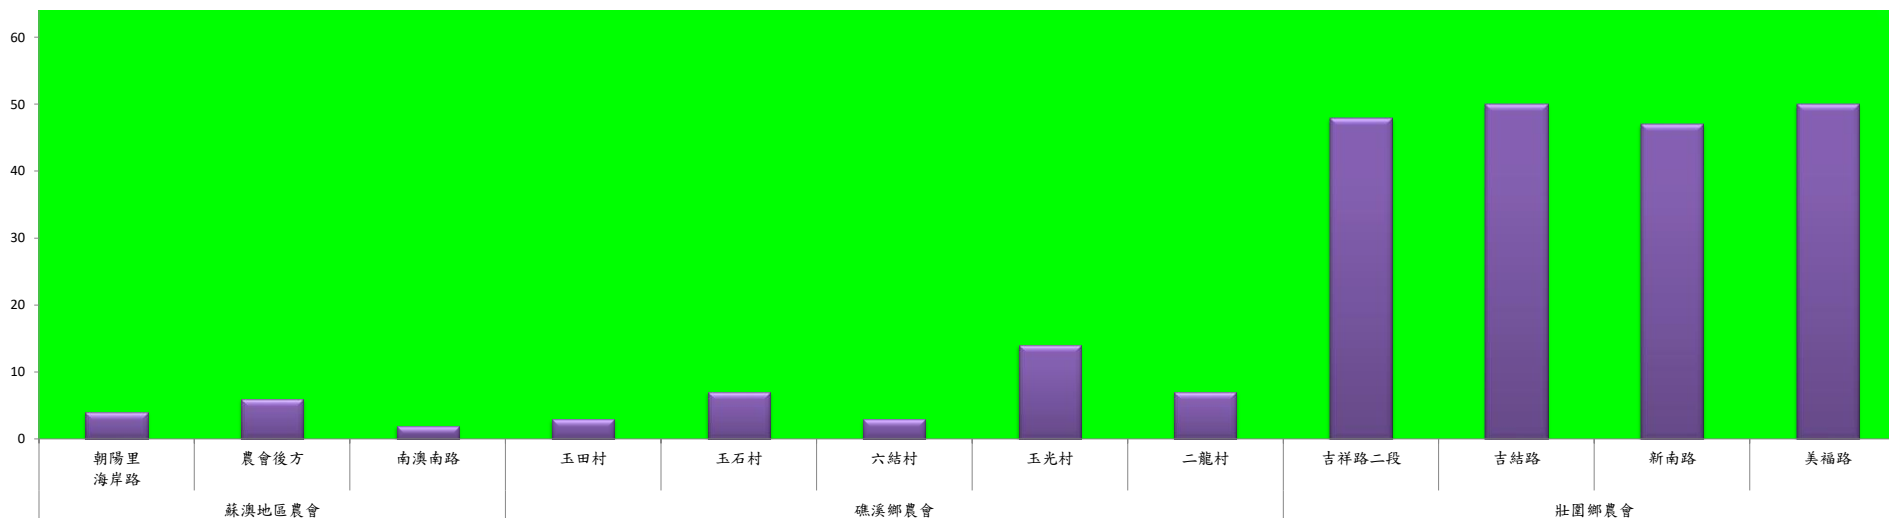

宜蘭縣 動植物防疫所

Animal and Plant Disease Control Center Yilan County

107年11月上旬瓜實蠅農會監測平均隻數

瓜實蠅	蘇澳地區農會			礁溪鄉農會					壯圍鄉農會			
	朝陽里 海岸路	農會後方	南澳南路	玉田村	玉石村	六結村	玉光村	二龍村	吉祥路 二段	吉結路	新南路	美福路
11月上旬	4	6	2	3	7	3	14	7	48	50	47	50

成蟲數燈號表示：

- 綠燈→小於65隻；防治良好
- 藍燈→65-256隻；預警
- 黃燈→257-1024隻；警戒
- 紅燈→1025隻以上；啟動防治