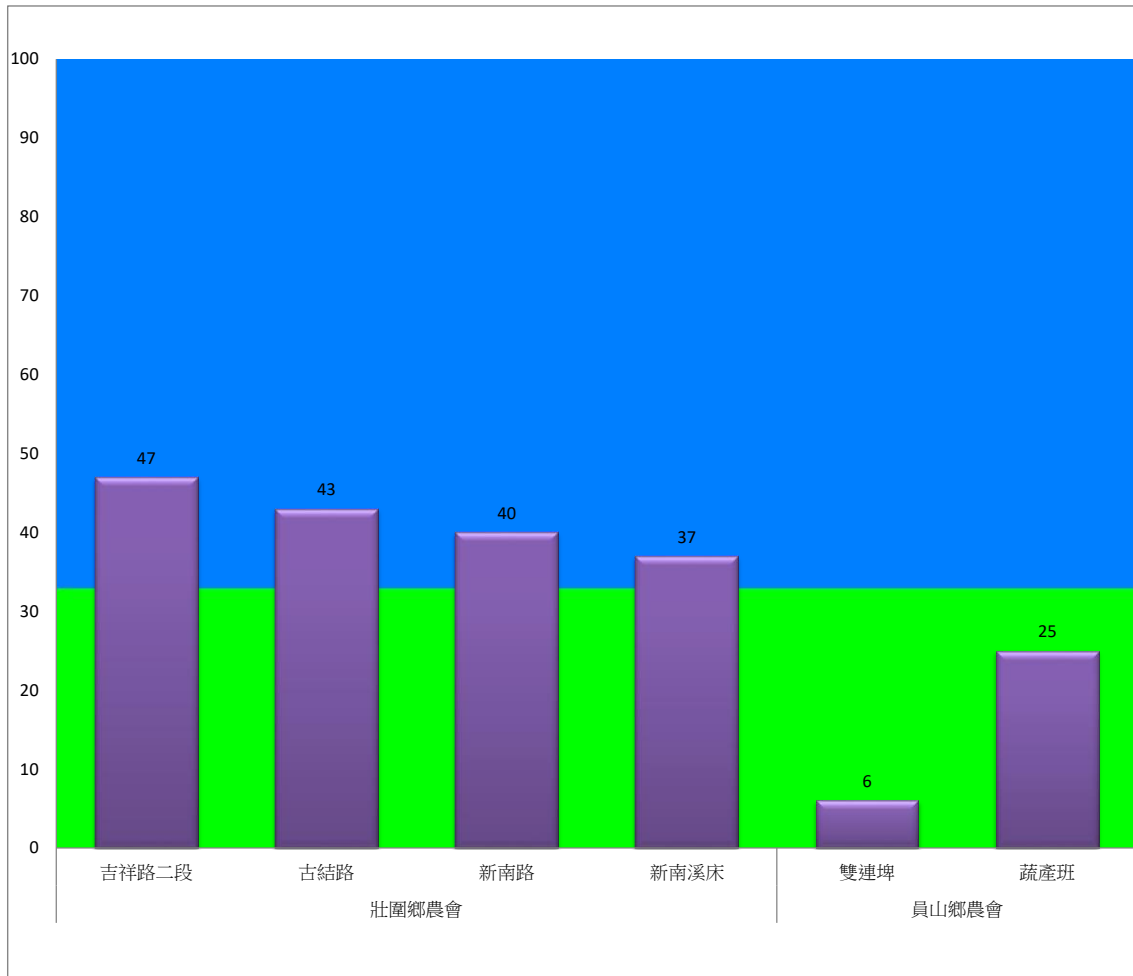

107年11月中旬斜紋夜蛾農會監測平均隻數

斜紋夜蛾	壯圍鄉農會				員山鄉農會	
	吉祥路二段	古結路	新南路	新南溪床	雙連埤	蔬產班
11月中旬	47	43	40	37	6	25

成蟲數燈號表示：

- 綠燈→小於25隻；防治良好
- 藍燈→25-76隻；預警
- 黃燈→77-256隻；警戒
- 紅燈→257隻以上；啟動防治