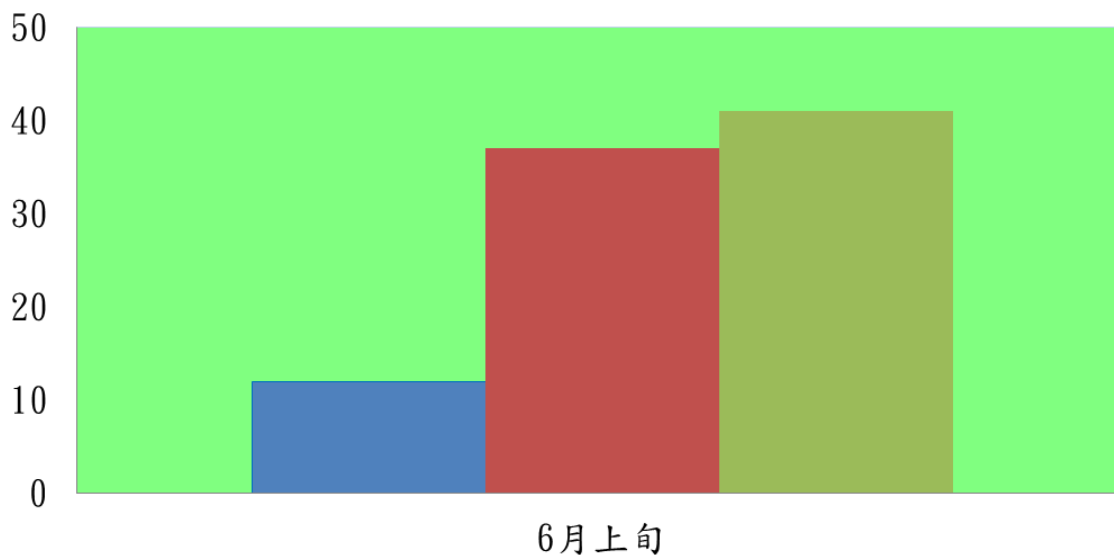

107 年 6 月上旬瓜實蠅本所監測平均隻數

瓜實蠅	礁溪鄉	壯圍鄉
6 月上旬	11	38

瓜實蠅

■ 礁溪鄉 ■ 壯圍鄉

成蟲數燈號表示：

宜蘭縣 動植物防疫所

Animal and Plant Disease Control Center Yilan County

107 年 6 月上旬瓜實蠅農會監測平均隻數

瓜實蠅	蘇澳鎮農會	礁溪鄉農會	壯圍鄉農會
6 月上旬	12	37	41

瓜實蠅

■ 蘇澳地區農會 ■ 礁溪鄉農會 ■ 壯圍鄉農會

成蟲數燈號表示：