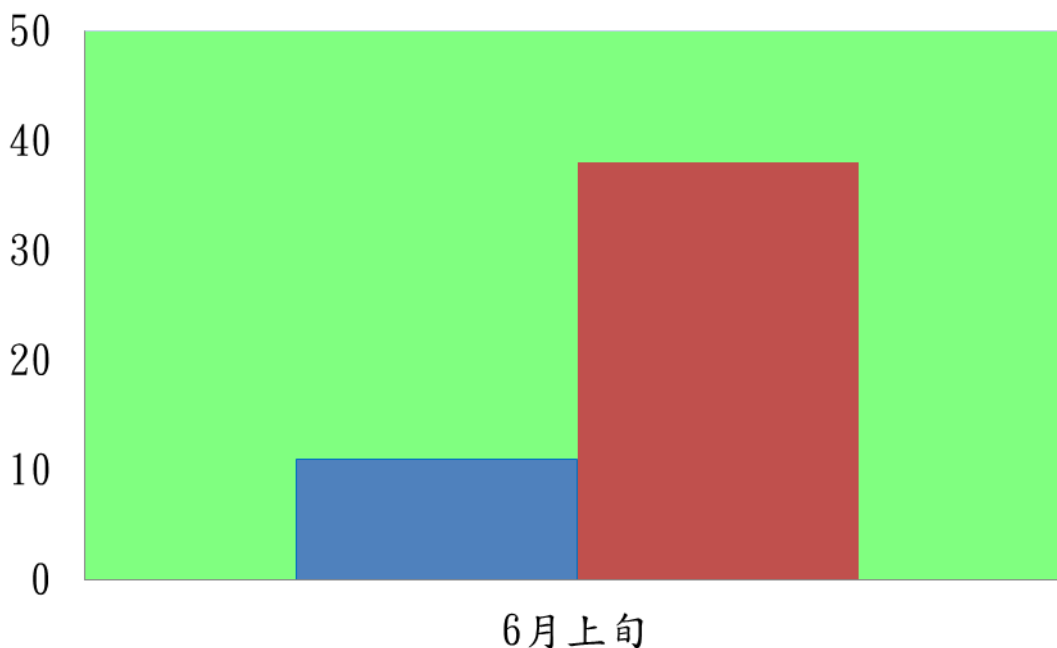

107 年 6 月上旬瓜實蠅本所監測平均隻數

瓜實蠅	礁溪鄉	壯圍鄉
6 月上旬	11	38

瓜實蠅

■ 礁溪鄉 ■ 壯圍鄉

成蟲數燈號表示：

宜蘭縣 動植物防疫所

Animal and Plant Disease Control Center Yilan County

107 年 6 月上旬瓜實蠅農會監測平均隻數

瓜實蠅	蘇澳鎮農會	礁溪鄉農會	壯圍鄉農會
6 月上旬	12	37	41

瓜實蠅

■ 蘇澳地區農會 ■ 礁溪鄉農會 ■ 壯圍鄉農會

成蟲數燈號表示：