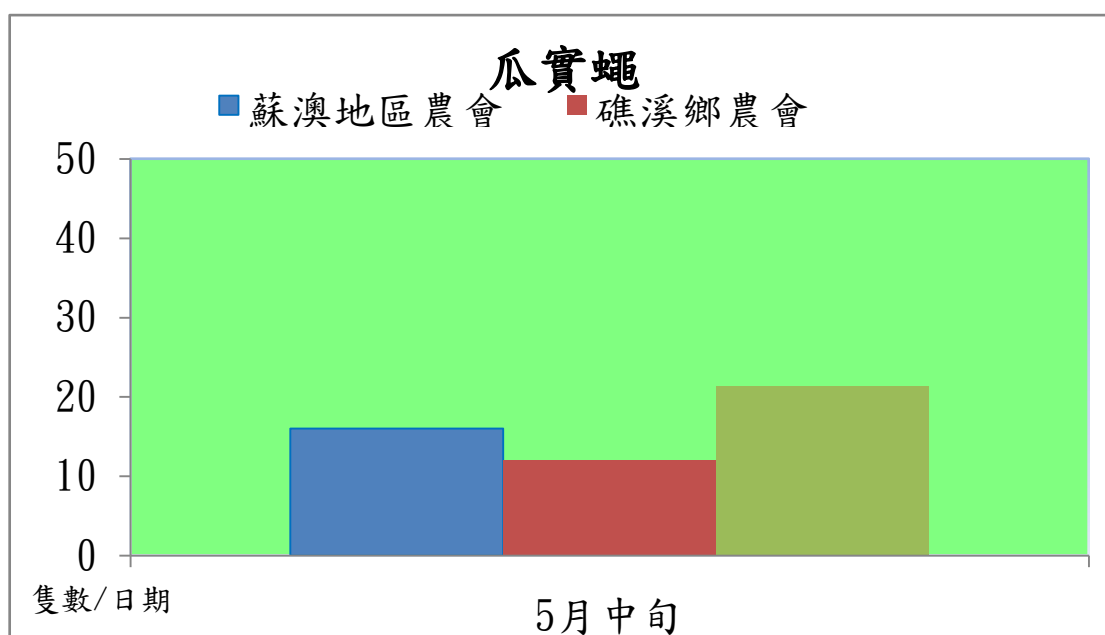

宜蘭縣 動植物防疫所

Animal and Plant Disease Control Center Yilan County

107 年 5 月中甸瓜實蠅本所監測平均隻數

瓜實蠅	礁溪鄉	壯圍鄉
5 月中甸	20	12

成蟲數燈號表示：

	綠燈→小於 65 隻；防治良好
	藍燈→65-256 隻；預警
	黃燈→257-1024 隻；警戒
	紅燈→1025 隻以上；啟動防治

宜蘭縣 動植物防疫所

Animal and Plant Disease Control Center Yilan County

107 年 5 月中甸瓜實蠅農會監測平均隻數

瓜實蠅	蘇澳鎮農會	礁溪鄉農會	壯圍鄉農會
5 月中甸	16.0	12	21.4

成蟲數燈號表示：