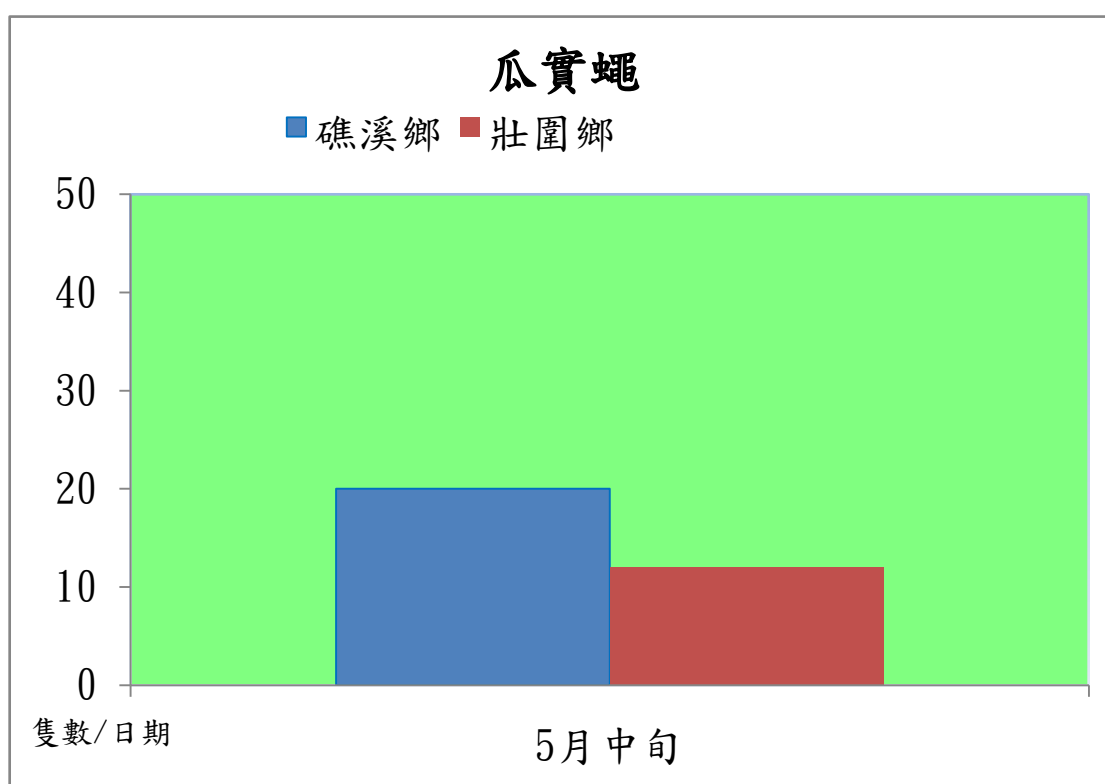

宜蘭縣 動植物防疫所

Animal and Plant Disease Control Center Yilan County

107 年 5 月中甸瓜實蠅本所監測平均隻數

瓜實蠅	礁溪鄉	壯圍鄉
5 月中甸	20	12

成蟲數燈號表示：

	綠燈→小於 65 隻；防治良好
	藍燈→65-256 隻；預警
	黃燈→257-1024 隻；警戒
	紅燈→1025 隻以上；啟動防治

宜蘭縣 動植物防疫所

Animal and Plant Disease Control Center Yilan County

107 年 5 月中甸瓜實蠅農會監測平均隻數

瓜實蠅	蘇澳鎮農會	礁溪鄉農會	壯圍鄉農會
5 月中甸	16.0	12	21.4

成蟲數燈號表示：