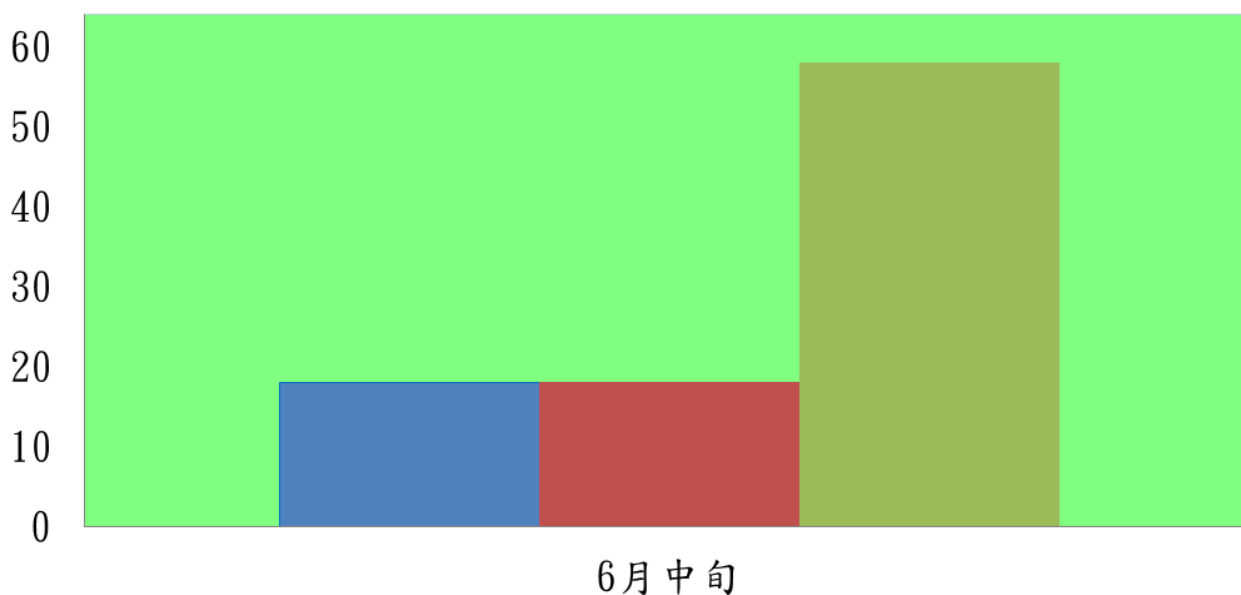

宜蘭縣 動植物防疫所

Animal and Plant Disease Control Center Yilan County

107 年 6 月中甸瓜實蠅農會監測平均隻數

瓜實蠅	蘇澳鎮農會	礁溪鄉農會	壯圍鄉農會
6 月中甸	18	18	58

瓜實蠅

■ 蘇澳地區農會 ■ 礁溪鄉農會 ■ 壯圍鄉農會