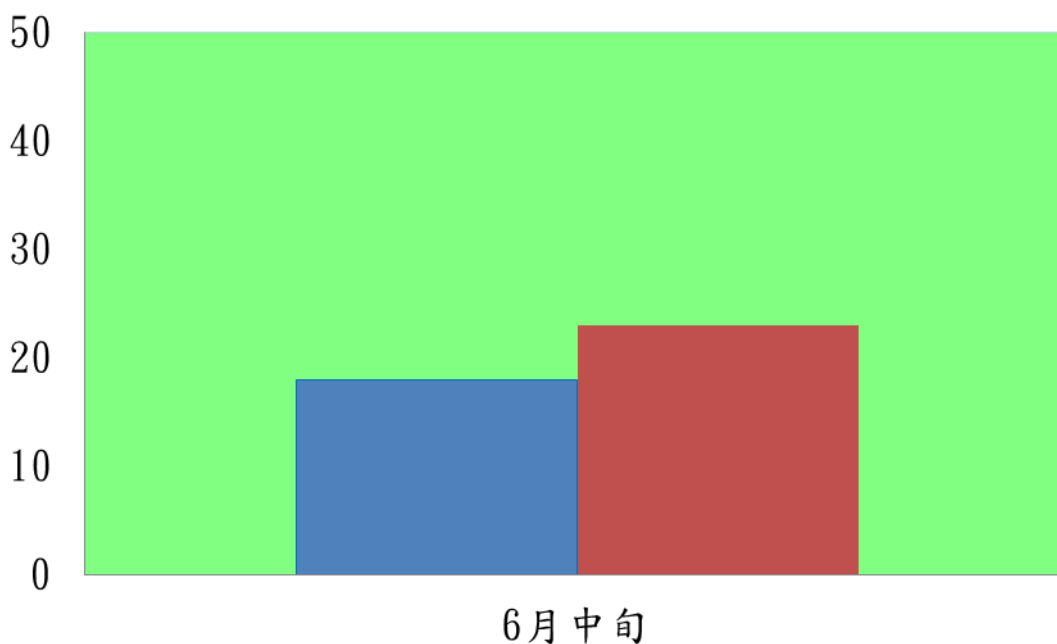

宜蘭縣 動植物防疫所

Animal and Plant Disease Control Center Yilan County

107 年 6 月中甸瓜實蠅本所監測平均隻數

瓜實蠅	礁溪鄉	壯圍鄉
6 月中甸	18	23

瓜實蠅

■ 礁溪鄉 ■ 壯圍鄉

成蟲數燈號表示：

宜蘭縣 動植物防疫所

Animal and Plant Disease Control Center Yilan County

107 年 6 月中甸瓜實蠅農會監測平均隻數

瓜實蠅	蘇澳鎮農會	礁溪鄉農會	壯圍鄉農會
6 月中甸	18	18	58

瓜實蠅

■ 蘇澳地區農會 ■ 礁溪鄉農會 ■ 壯圍鄉農會

成蟲數燈號表示：