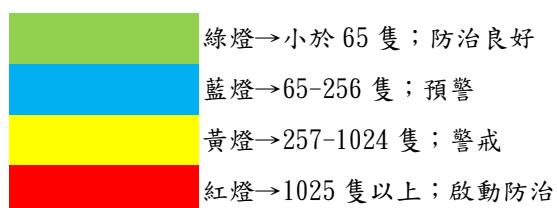

宜蘭縣 動植物防疫所

Animal and Plant Disease Control Center Yilan County

107 年 6 月中甸瓜實蠅本所監測平均隻數

瓜實蠅	礁溪鄉	壯圍鄉
6 月中甸	18	23

瓜實蠅

■ 礁溪鄉 ■ 壯圍鄉

成蟲數燈號表示：

宜蘭縣 動植物防疫所