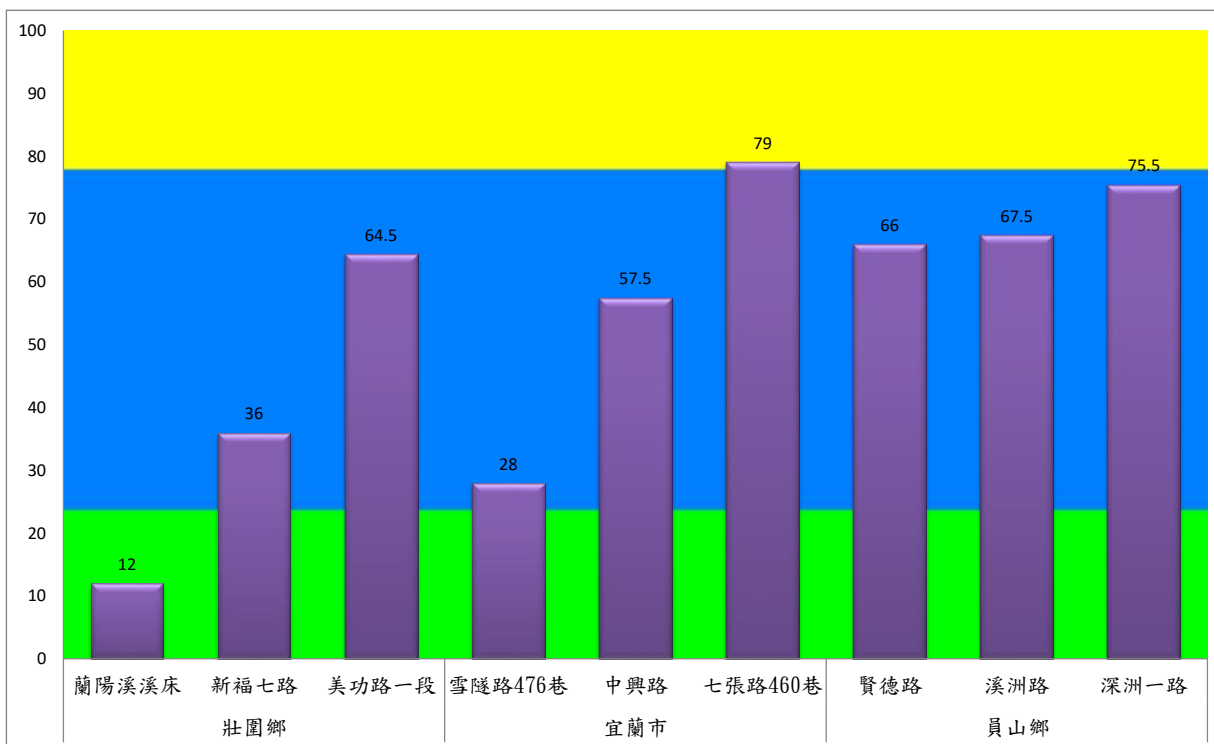

# 宜蘭縣 動植物防疫所

Animal and Plant Disease Control Center Yilan County

## 107年11月上旬斜紋夜蛾本所監測平均隻數

斜紋夜蛾	壯圍鄉			宜蘭市			員山鄉		
	蘭陽溪溪床	新福七路	美功路一段	雪隧路476巷	中興路	七張路460巷	賢德路	溪洲路	深洲一路
11月上旬	12	36	64.5	28	57.5	79	66	67.5	75.5

成蟲數燈號表示：

- 綠燈→小於25隻；防治良好
- 藍燈→25-76隻；預警
- 黃燈→77-256隻；警戒
- 紅燈→257隻以上；啟動防治