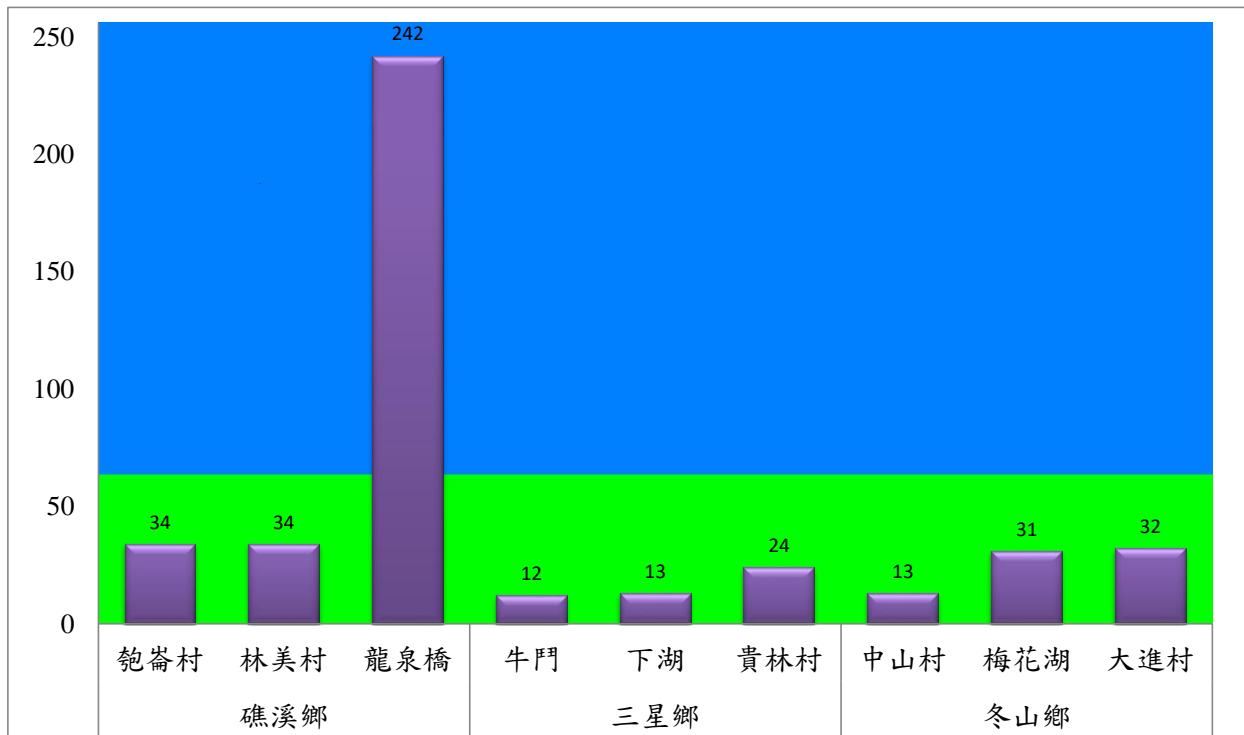

宜蘭縣 動植物防疫所

Animal and Plant Disease Control Center Yilan County

107年11月中旬果實蠅本所監測平均隻數

果實蠅	礁溪鄉			三星鄉			冬山鄉		
	匏崙村	林美村	龍泉橋	牛鬥	下湖	貴林村	中山村	梅花湖	大進村
11月中旬	34	34	242	12	13	24	13	31	32

成蟲數燈號表示：

- 綠燈→小於65隻；防治良好
- 藍燈→65-256隻；預警
- 黃燈→257-1024隻；警戒
- 紅燈→1025隻以上；啟動防治