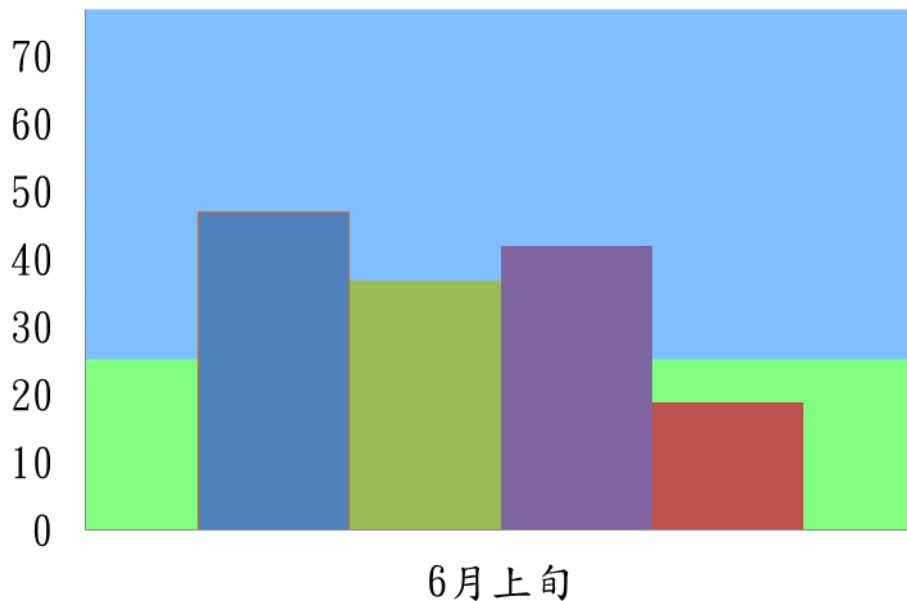

宜蘭縣 動植物防疫所

Animal and Plant Disease Control Center Yilan County

107 年 6 月上旬甜菜夜蛾本所監測平均隻數

甜菜夜蛾	壯圍鄉	宜蘭市	員山鄉
6 月上旬	202	151	198

甜菜夜蛾

■ 壯圍鄉 ■ 宜蘭市 ■ 員山鄉

成蟲數燈號表示：

宜蘭縣 動植物防疫所

Animal and Plant Disease Control Center Yilan County

107 年 6 月上旬甜菜夜蛾農會監測平均隻數

甜菜夜蛾	宜蘭市農會	壯圍鄉農會	員山鄉農會	三星地區農會
6 月上旬	47	37	42	19

甜菜夜蛾

■ 宜蘭市農會 ■ 壯圍鄉農會
■ 員山鄉農會 ■ 三星地區農會

成蟲數燈號表示：