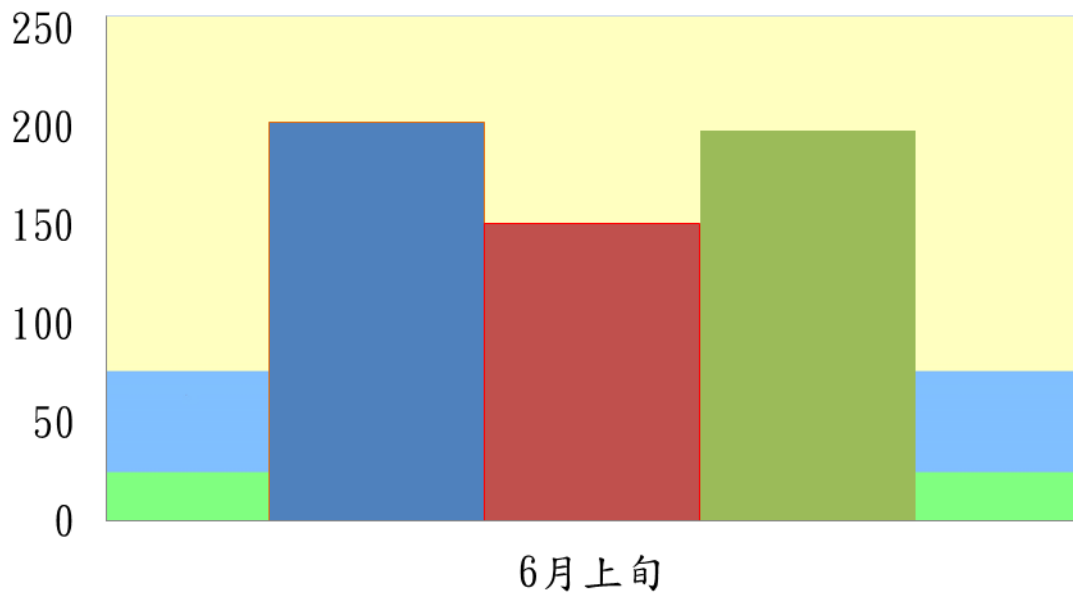

宜蘭縣 動植物防疫所

Animal and Plant Disease Control Center Yilan County

107 年 6 月上旬甜菜夜蛾本所監測平均隻數

甜菜夜蛾	壯圍鄉	宜蘭市	員山鄉
6 月上旬	202	151	198

甜菜夜蛾

■ 壯圍鄉 ■ 宜蘭市 ■ 員山鄉

成蟲數燈號表示：

宜蘭縣 動植物防疫所

Animal and Plant Disease Control Center Yilan County

107 年 6 月上旬甜菜夜蛾農會監測平均隻數

甜菜夜蛾	宜蘭市農會	壯圍鄉農會	員山鄉農會	三星地區農會
6 月上旬	47	37	42	19

甜菜夜蛾

■ 宜蘭市農會 ■ 壯圍鄉農會
■ 員山鄉農會 ■ 三星地區農會

成蟲數燈號表示：