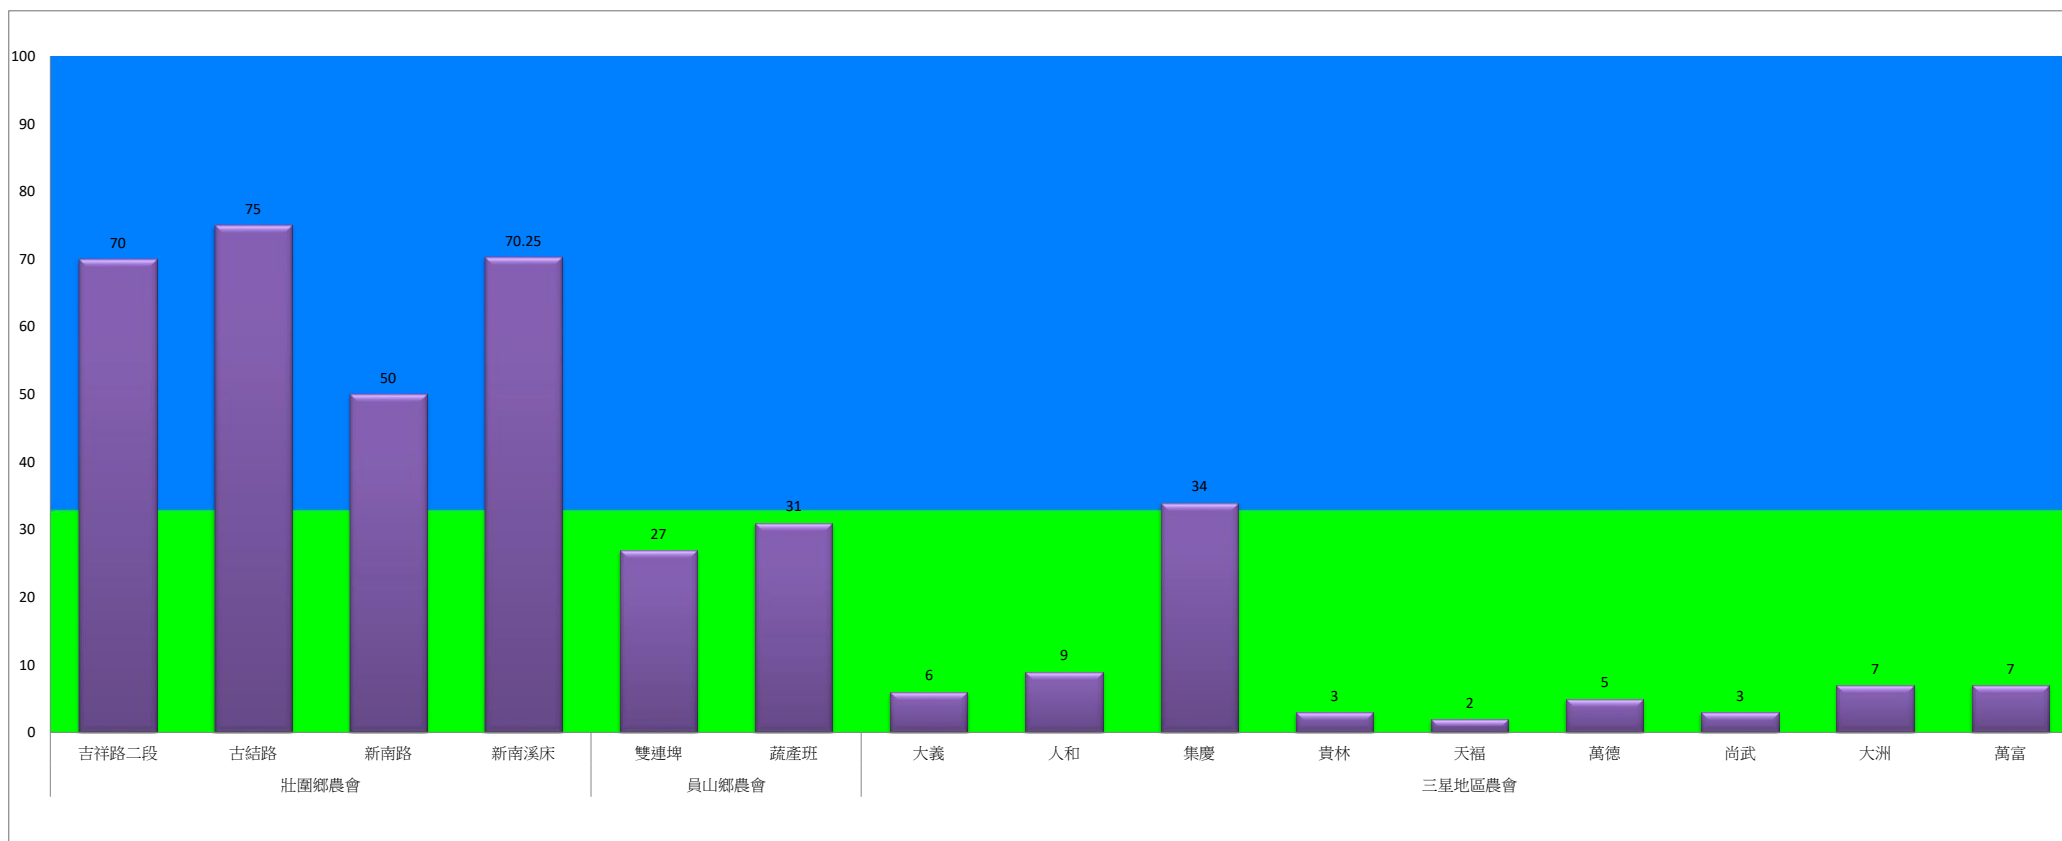

宜蘭縣 動植物防疫所

Animal and Plant Disease Control Center Yilan County

107年7月下旬斜紋夜蛾農會監測平均隻數

斜紋夜蛾	壯圍鄉農會				員山鄉農會		三星地區農會								
	吉祥路二段	古結路	新南路	新南溪床	雙連埤	蔬產班	大義	人和	集慶	貴林	天福	萬德	尚武	大洲	萬富
7月下旬	70	75	50	70.25	27	31	6	9	34	3	2	5	3	7	7

成蟲數燈號表示：

綠燈→小於25隻；防治良好

藍燈→25-76隻；預警

黃燈→77-256隻；警戒

紅燈→257隻以上；啟動防治