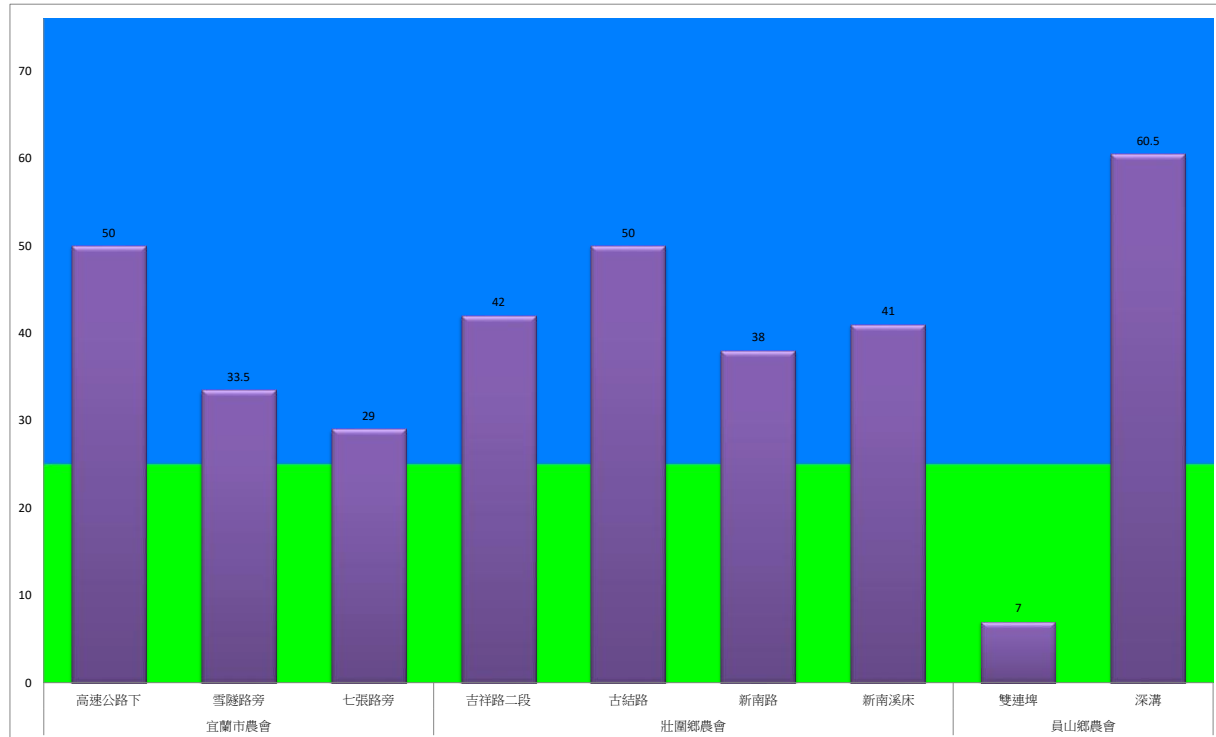

宜蘭縣動植物防疫所

Animal and Plant Disease Control Center Yilan County

107年10月上旬甜菜夜蛾農會監測平均隻數

甜菜夜蛾	宜蘭市農會			壯圍鄉農會				員山鄉農會	
	高速公路下	雪隧路旁	七張路旁	吉祥路二段	古結路	新南路	新南溪床	雙連埤	深溝
10月上旬	50	33.5	29	42	50	38	41	7	60.5

成蟲數燈號表示：

綠燈→小於25隻；防治良好

藍燈→25-76隻；預警

黃燈→77-256隻；警戒

紅燈→257隻以上；啟動防治