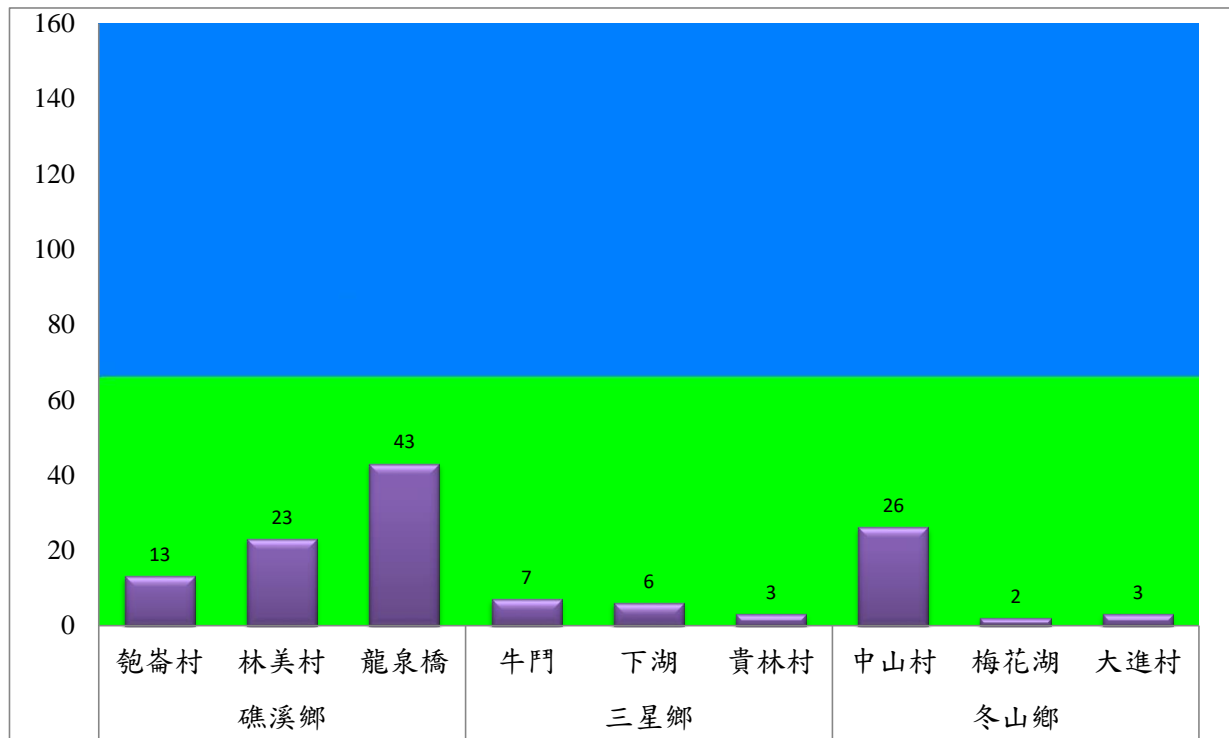

宜蘭縣 動植物防疫所

Animal and Plant Disease Control Center Yilan County

107年12月上旬果實蠅本所監測平均隻數

果實蠅	礁溪鄉			三星鄉			冬山鄉		
	匏崙村	林美村	龍泉橋	牛鬥	下湖	貴林村	中山村	梅花湖	大進村
12月上旬	13	23	43	7	6	3	26	2	3

成蟲數燈號表示：

- 綠燈→小於65隻；防治良好
- 藍燈→65-256隻；預警
- 黃燈→257-1024隻；警戒
- 紅燈→1025隻以上；啟動防治