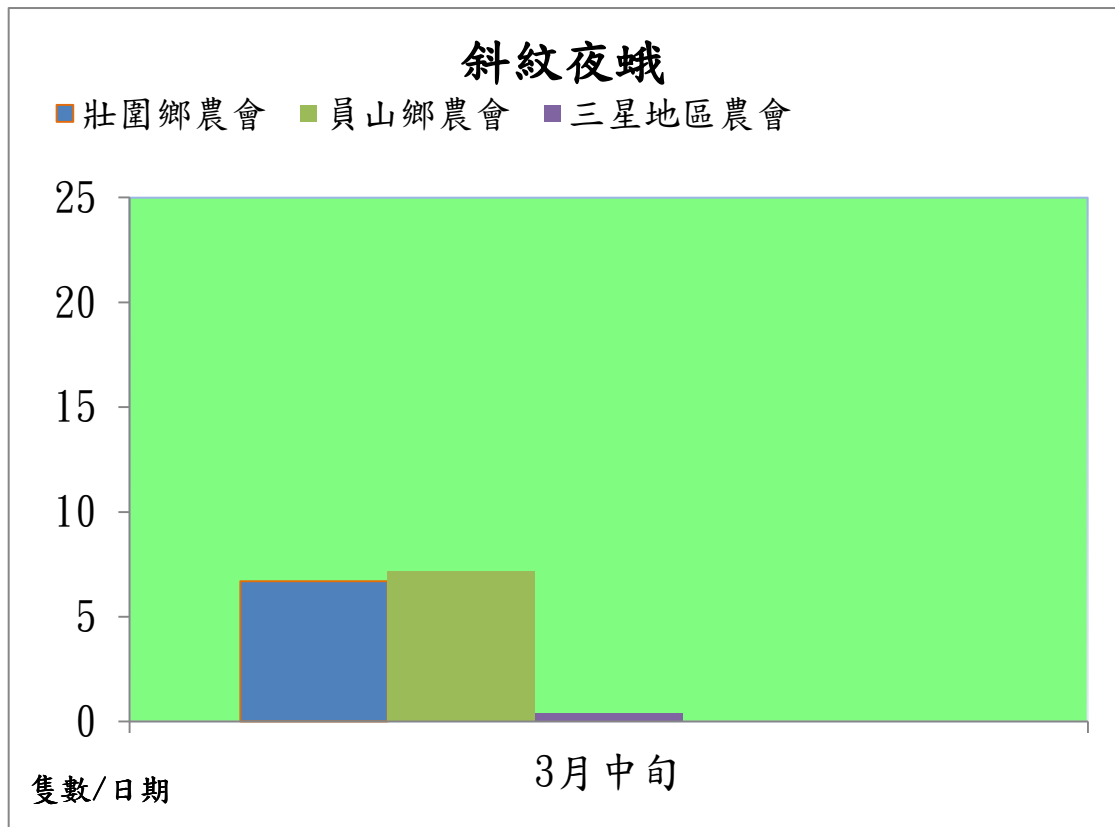

宜蘭縣 動植物防疫所

Animal and Plant Disease Control Center Yilan County

107 年 3 月中甸斜紋夜蛾本所監測平均隻數

斜紋夜蛾	壯圍鄉	宜蘭市	員山鄉
3 月中甸	4.5	2	6.5

成蟲數燈號表示：

宜蘭縣 動植物防疫所

Animal and Plant Disease Control Center Yilan County

107 年 3 月中旬斜紋夜蛾農會監測平均隻數

斜紋夜蛾	壯圍鄉農會	員山鄉農會	三星地區農會
3 月中旬	6.7	7.2	0.4

成蟲數燈號表示：