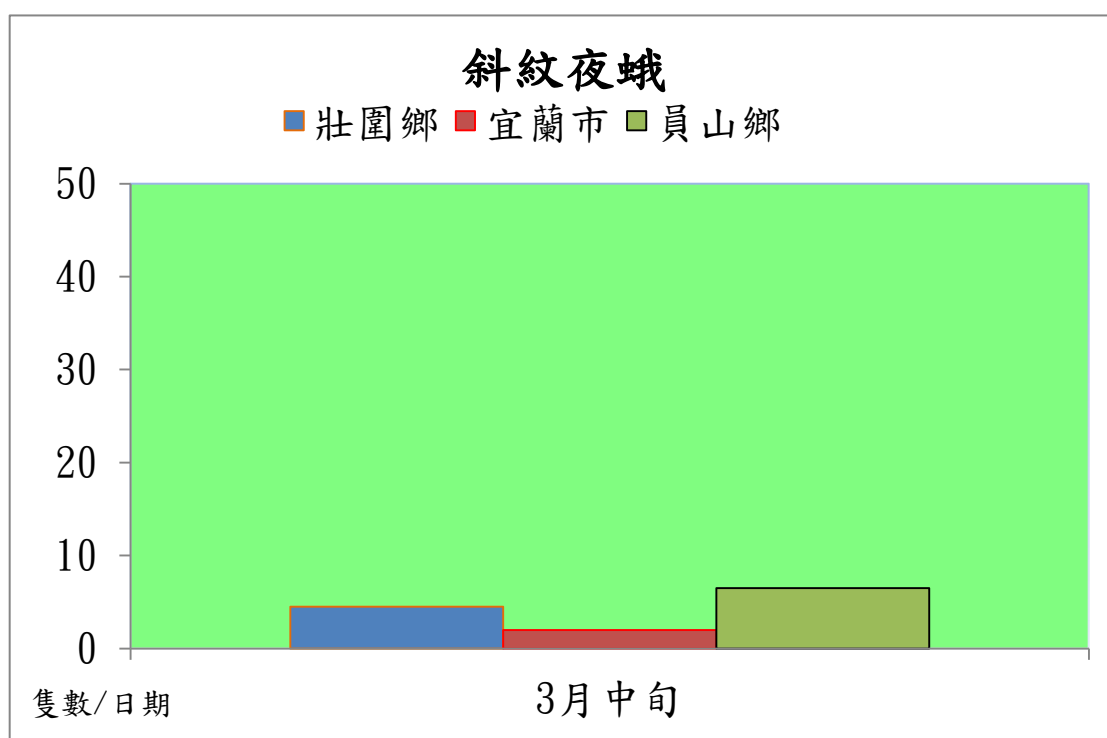

宜蘭縣 動植物防疫所

Animal and Plant Disease Control Center Yilan County

107 年 3 月中甸斜紋夜蛾本所監測平均隻數

斜紋夜蛾	壯圍鄉	宜蘭市	員山鄉
3 月中甸	4.5	2	6.5

成蟲數燈號表示：

宜蘭縣 動植物防疫所

Animal and Plant Disease Control Center Yilan County

107 年 3 月中旬斜紋夜蛾農會監測平均隻數

斜紋夜蛾	壯圍鄉農會	員山鄉農會	三星地區農會
3 月中旬	6.7	7.2	0.4

成蟲數燈號表示：