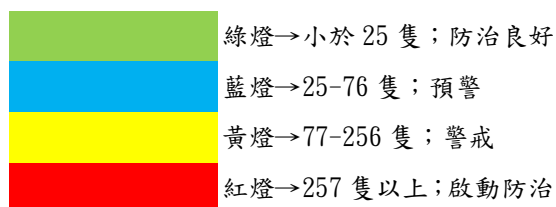

宜蘭縣 動植物防疫所

Animal and Plant Disease Control Center Yilan County

107 年 3 月中甸斜紋夜蛾本所監測平均隻數

斜紋夜蛾	壯圍鄉	宜蘭市	員山鄉
3 月中甸	4.5	2	6.5

成蟲數燈號表示：

宜蘭縣 動植物防疫所

Animal and Plant Disease Control Center Yilan County

107 年 3 月中旬斜紋夜蛾農會監測平均隻數