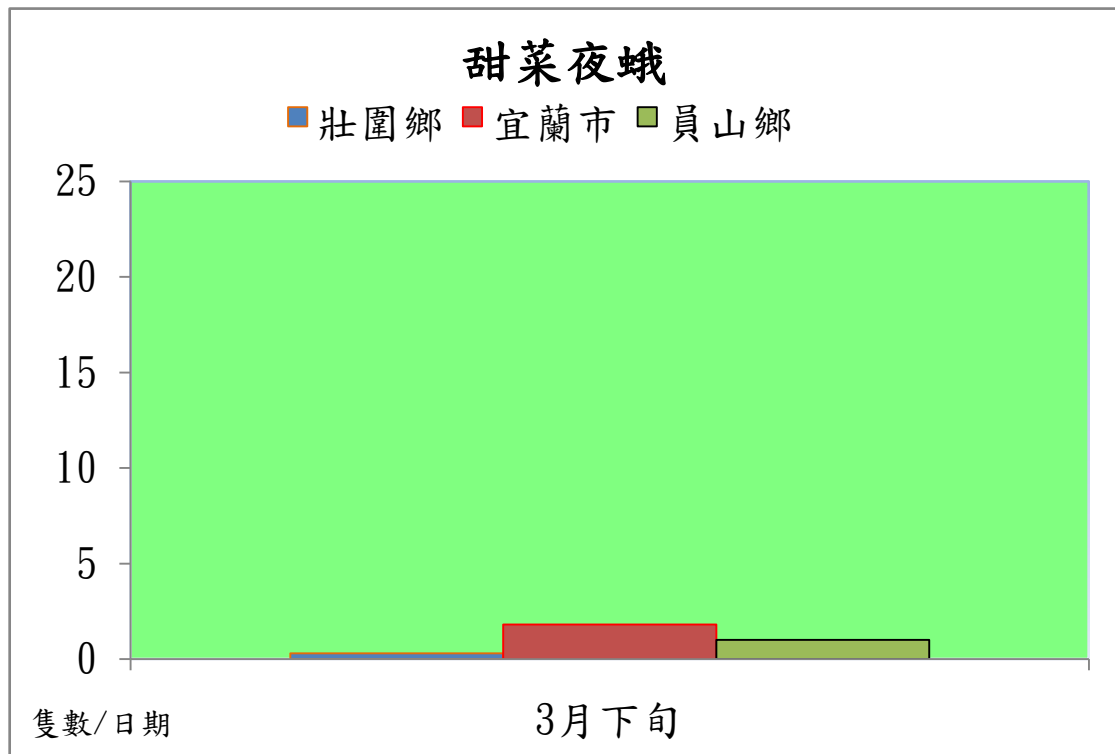

宜蘭縣 動植物防疫所

Animal and Plant Disease Control Center Yilan County

107 年 3 月下旬甜菜夜蛾本所監測平均隻數

甜菜夜蛾	壯圍鄉	宜蘭市	員山鄉
3 月下旬	0.3	1.8	1

成蟲數燈號表示：

宜蘭縣 動植物防疫所

Animal and Plant Disease Control Center Yilan County

107 年 3 月下旬甜菜夜蛾農會監測平均隻數

甜菜夜蛾	宜蘭市農會	壯圍鄉農會	員山鄉農會	三星地區農會
3 月下旬	0.3	1.8	1	0.5

成蟲數燈號表示：