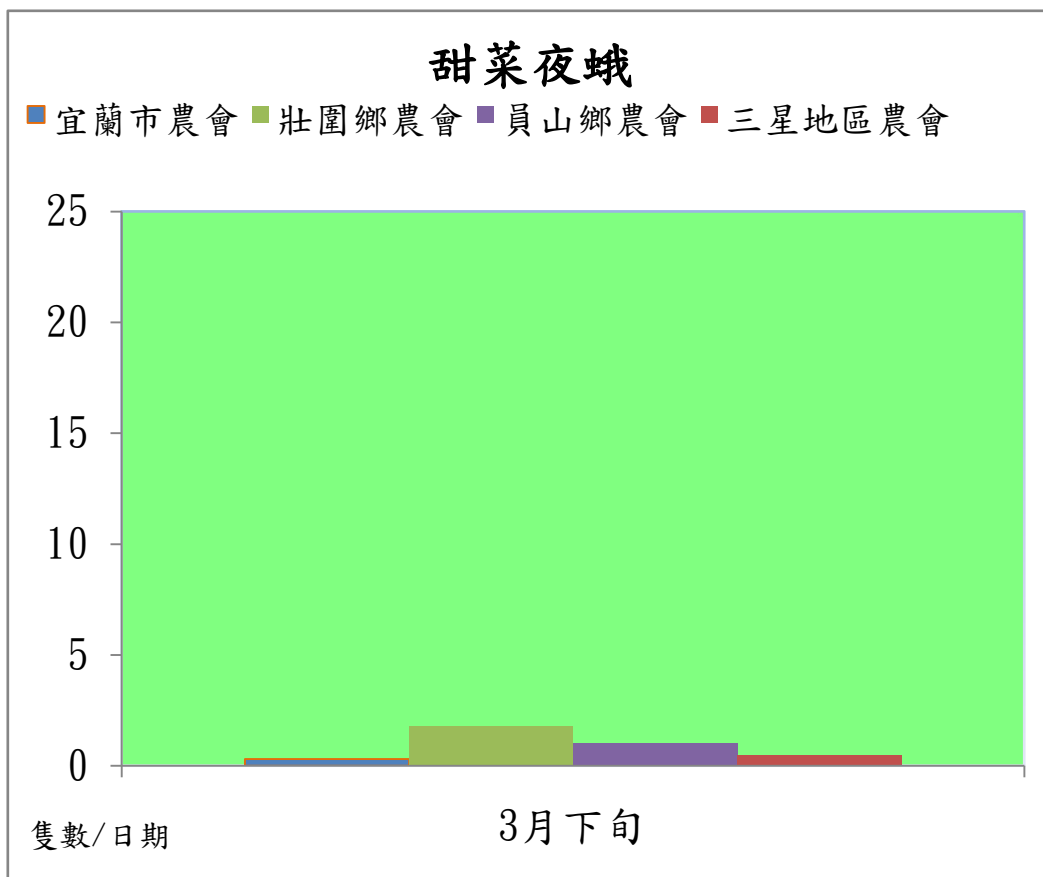

宜蘭縣 動植物防疫所

Animal and Plant Disease Control Center Yilan County

107 年 3 月下旬甜菜夜蛾本所監測平均隻數

甜菜夜蛾	壯圍鄉	宜蘭市	員山鄉
3 月下旬	0.3	1.8	1

成蟲數燈號表示：

宜蘭縣 動植物防疫所

Animal and Plant Disease Control Center Yilan County

107 年 3 月下旬甜菜夜蛾農會監測平均隻數

甜菜夜蛾	宜蘭市農會	壯圍鄉農會	員山鄉農會	三星地區農會
3 月下旬	0.3	1.8	1	0.5

成蟲數燈號表示：