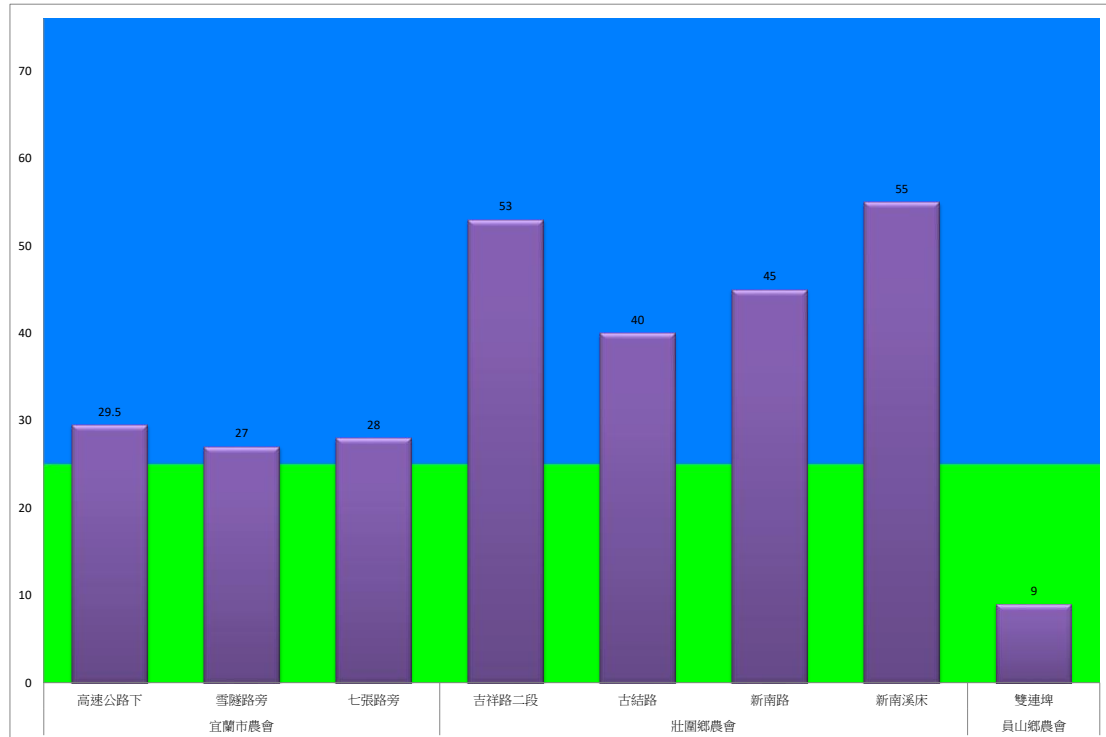

# 宜蘭縣動植物防疫所

Animal and Plant Disease Control Center Yilan County

107年9月上旬甜菜夜蛾農會監測平均隻數

甜菜夜蛾	宜蘭市農會			壯圍鄉農會				員山鄉農會
	高速公路下	雪隧路旁	七張路旁	吉祥路二段	古結路	新南路	新南溪床	雙連埤
9月上旬	29.5	27	28	53	40	45	55	9

成蟲數燈號表示：  
 綠燈→小於25隻；防治良好  
 藍燈→25-76隻；預警  
 黃燈→77-256隻；警戒  
 紅燈→257隻以上；啟動防治