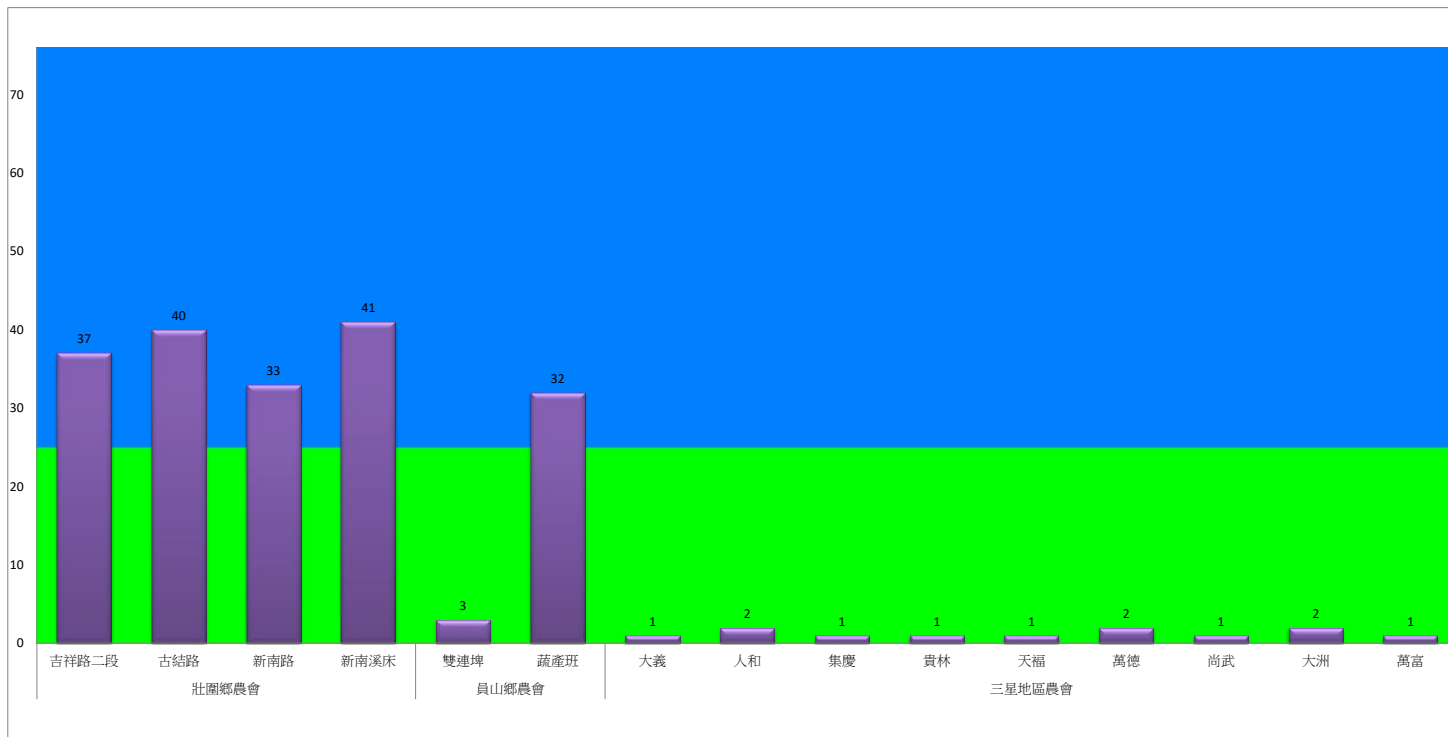

107年10月中旬斜紋夜蛾農會監測平均隻數

斜紋夜蛾	壯圍鄉農會				員山鄉農會		三星地區農會								
	吉祥路二段	古結路	新南路	新南溪床	雙連埤	蔬產班	大義	人和	集慶	貴林	天福	萬德	尚武	大洲	萬富
10月中旬	37	40	33	41	3	32	1	2	1	1	1	2	1	2	1

成蟲數燈號表示：

- 綠燈→小於25隻；防治良好
- 藍燈→25-76隻；預警
- 黃燈→77-256隻；警戒
- 紅燈→257隻以上；啟動防治