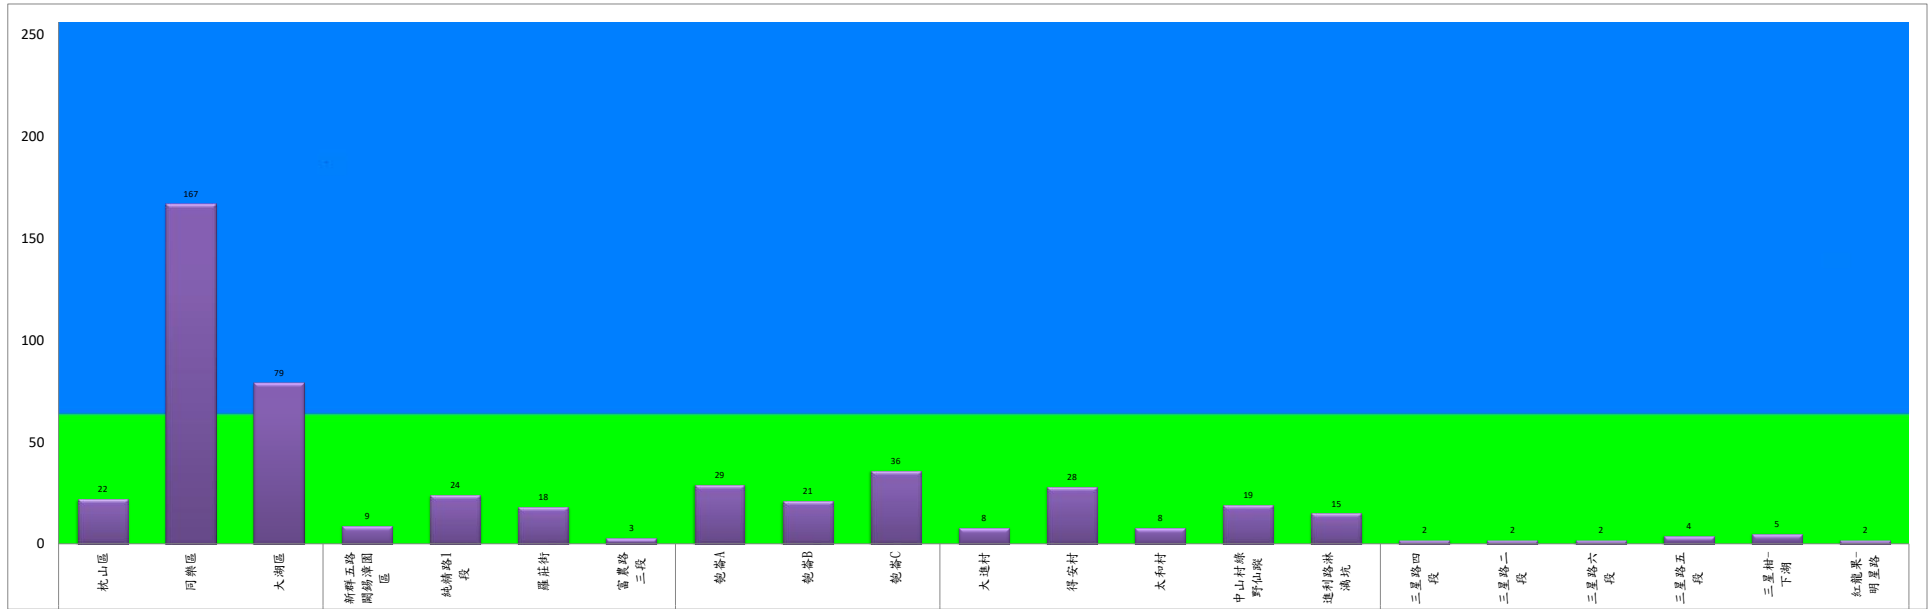

107年12月上旬果實蠅農會監測平均隻數

果實蠅	員山鄉農會			羅東農會				礁溪鄉農會			冬山鄉農會				三星地區農會						
	枕山區	同樂區	大湖區	新群五路 關錫津園區	純精路1段	羅莊街	富農路 三段	袍崙A	袍崙B	袍崙C	大進村	得安村	太和村	中山村綠 野仙蹤	進利路 淋漓坑	三星 路四 段	三星路 二段	三星路 六段	三星路 五段	三星柑- 下湖	紅龍果- 明星路
12月上旬	22	167	79	9	24	18	3	29	21	36	8	28	8	19	15	2	2	2	4	5	2

成蟲數燈號表示：

- 綠燈→小於65隻；防治良好
- 藍燈→65-256隻；預警
- 黃燈→257-1024隻；警戒
- 紅燈→1025隻以上；啟動防治