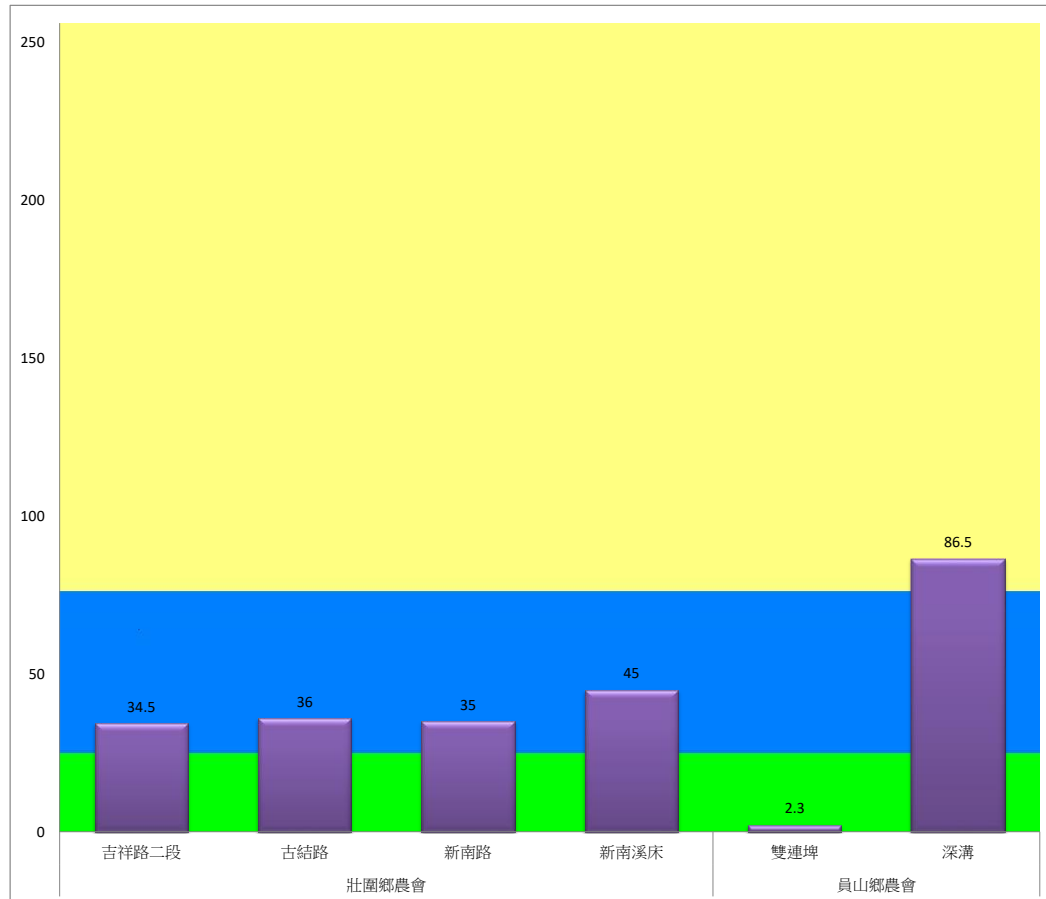

宜蘭縣 動植物防疫所

Animal and Plant Disease Control Center Yilan County

107年11月上旬甜菜夜蛾農會監測平均隻數

甜菜夜蛾	壯圍鄉農會				員山鄉農會	
	吉祥路二段	古結路	新南路	新南溪床	雙連埤	深溝
11月上旬	34.5	36	35	45	2.3	86.5

成蟲數燈號表示：

- 綠燈→小於25隻；防治良好
- 藍燈→25-76隻；預警
- 黃燈→77-256隻；警戒
- 紅燈→257隻以上；啟動防治