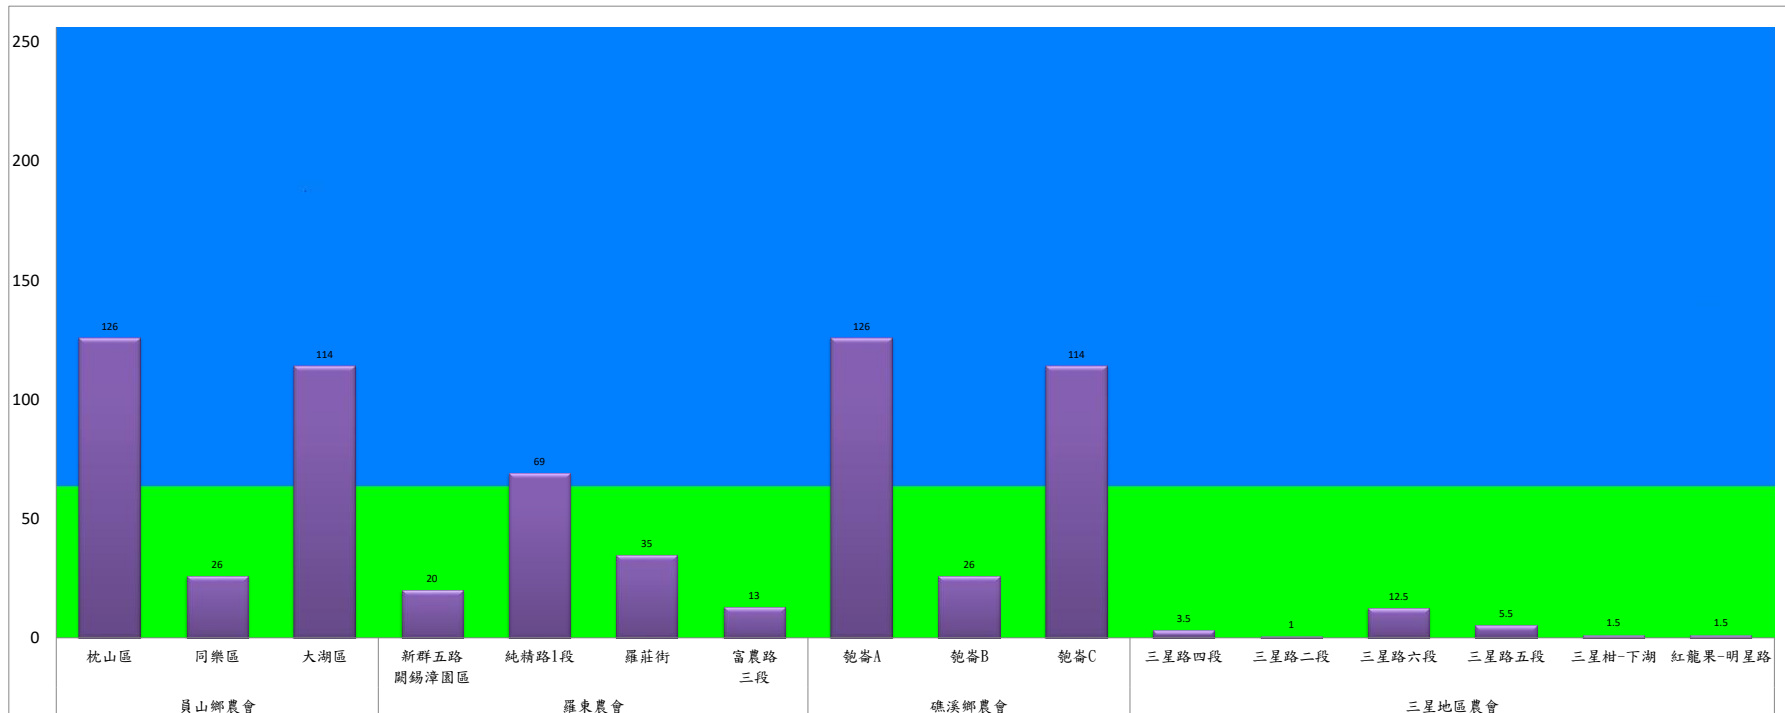

# 宜蘭縣 動植物防疫所

Animal and Plant Disease Control Center Yilan County

107年11月中旬果實蠅農會監測平均隻數

果實蠅	員山鄉農會			羅東農會				礁溪鄉農會			三星地區農會					
	枕山區	同樂區	大湖區	新群五路 關錫漳園區	純精路1段	羅莊街	富農路 三段	砲崙A	砲崙B	砲崙C	三星路 四段	三星路 二段	三星路 六段	三星路 五段	三星柑- 下湖	紅龍果- 明星路
11月中旬	126	26	114	20	69	35	13	126	26	114	3.5	1	12.5	5.5	1.5	1.5

成蟲數燈號表示：  
 綠燈→小於65隻；防治良好  
 藍燈→65-256隻；預警  
 黃燈→257-1024隻；警戒  
 紅燈→1025隻以上；啟動防治