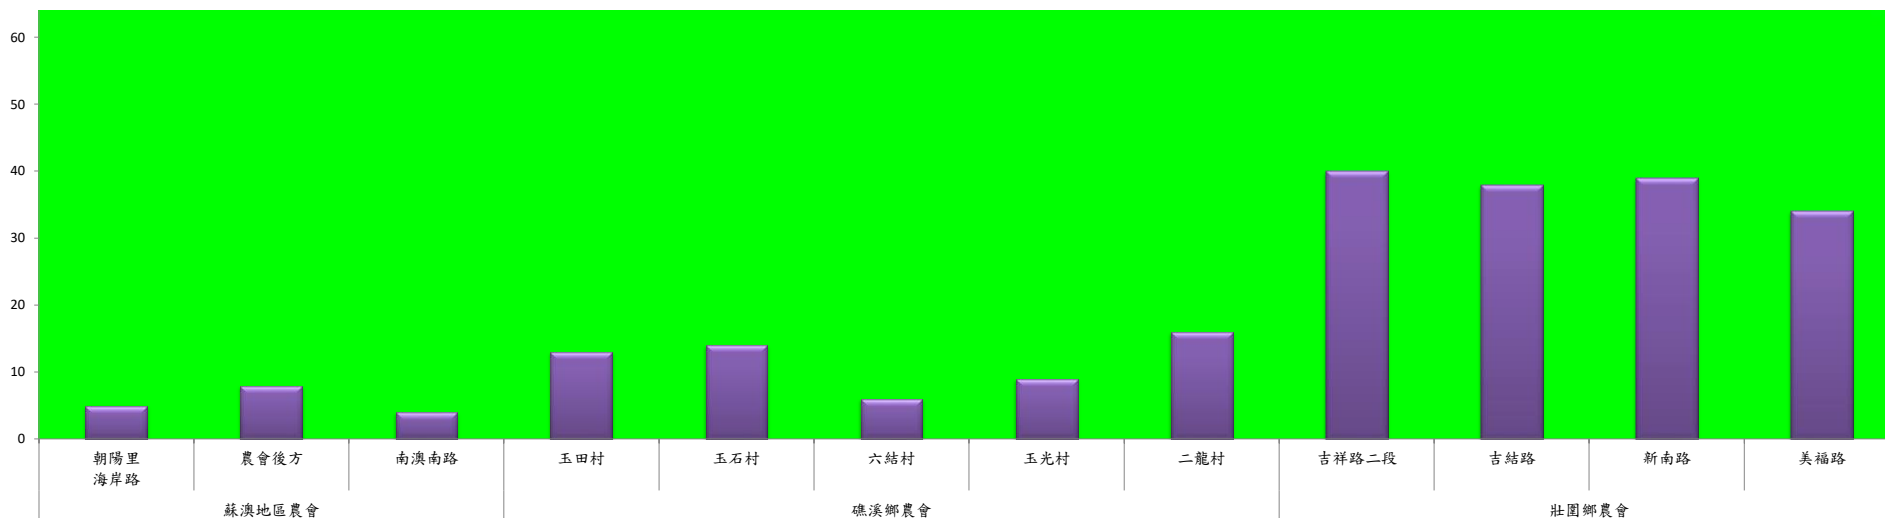

# 宜蘭縣 動植物防疫所

Animal and Plant Disease Control Center Yilan County

### 107年12月中旬瓜實蠅農會監測平均隻數

瓜實蠅	蘇澳地區農會			礁溪鄉農會					壯圍鄉農會			
	朝陽里 海岸路	農會後方	南澳南路	玉田村	玉石村	六結村	玉光村	二龍村	吉祥路 二段	吉結路	新南路	美福路
12月中旬	5	8	4	13	14	6	9	16	40	38	39	34

成蟲數燈號表示：

- 綠燈→小於65隻；防治良好
- 藍燈→65-256隻；預警
- 黃燈→257-1024隻；警戒
- 紅燈→1025隻以上；啟動防治