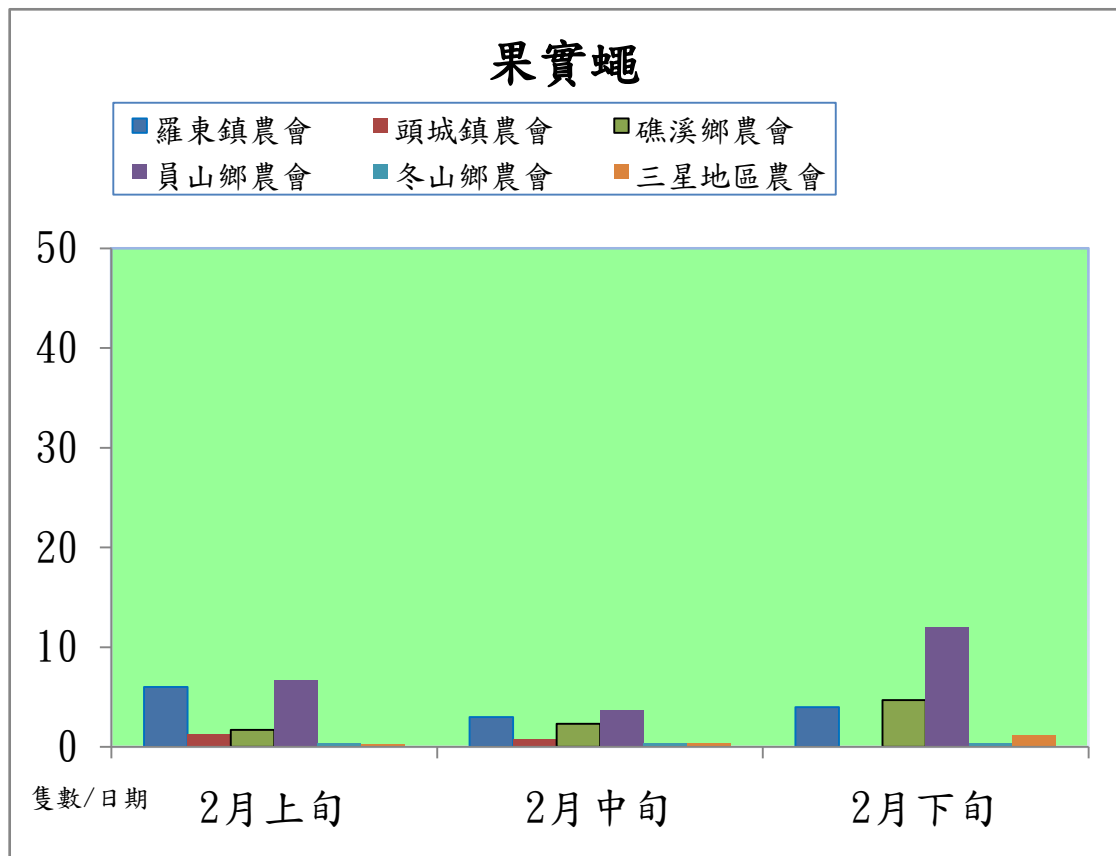

宜蘭縣 動植物防疫所

Animal and Plant Disease Control Center Yilan County

107 年 2 月果實蠅農會監測平均隻數

果實蠅	羅東鎮農會	頭城鎮農會	礁溪鄉農會	員山鄉農會	冬山鄉農會	三星地區農會
2 月上旬	6.0	1.3	1.7	6.7	0.4	0.3
2 月中旬	3.0	0.7	2.3	3.7	0.4	0.4
2 月下旬	4.0	0.0	4.7	12.0	0.4	1.2