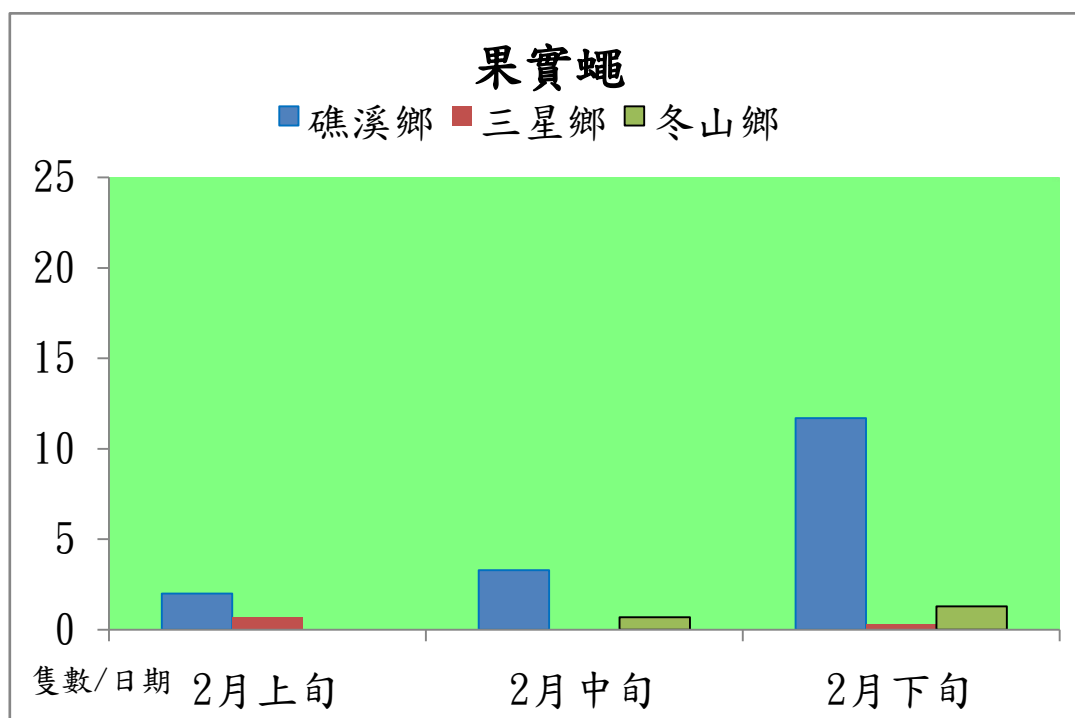

# 宜蘭縣 動植物防疫所

Animal and Plant Disease Control Center Yilan County

## 107 年 2 月果實蠅本所監測平均隻數

| 果實蠅   | 礁溪鄉  | 三星鄉 | 冬山鄉 |
|-------|------|-----|-----|
| 2 月上旬 | 2.0  | 0.7 | 0.0 |
| 2 月中旬 | 3.3  | 0.0 | 0.7 |
| 2 月下旬 | 11.7 | 0.3 | 1.3 |

成蟲數燈號表示：