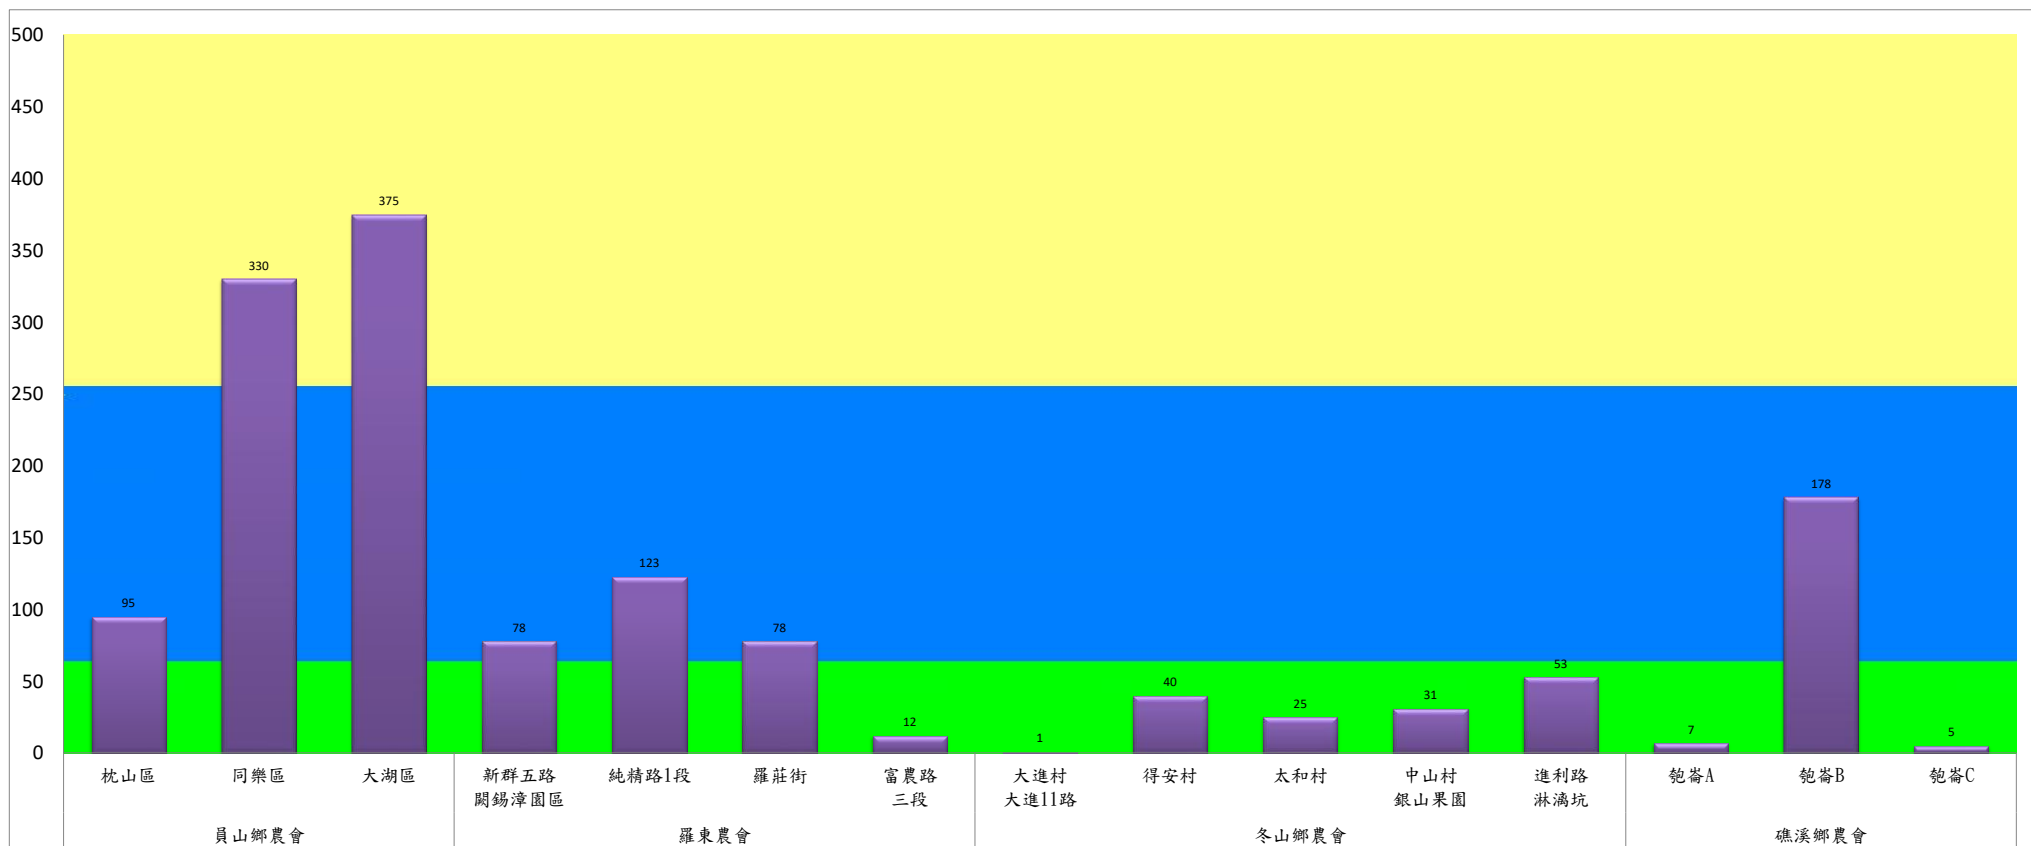

# 宜蘭縣 動植物防疫所

Animal and Plant Disease Control Center Yilan County

## 107年8月中旬果實蠅農會監測平均隻數

果實蠅	員山鄉農會			羅東農會				冬山鄉農會					礁溪鄉農會		
	枕山區	同樂區	大湖區	新群五路 關錫漳園區	純精路1段	羅莊街	富農路 三段	大進村 大進11路	得安村	太和村	中山村 銀山果園	進利路 淋漓坑	砲崙A	砲崙B	砲崙C
8月中旬	95	330	375	78	123	78	12	1	40	25	31	53	7	178	5

成蟲數燈號表示：

- 綠燈→小於65隻：防治良好
- 藍燈→65-256隻：預警
- 黃燈→257-1024隻：警戒
- 紅燈→1025隻以上：啟動防治