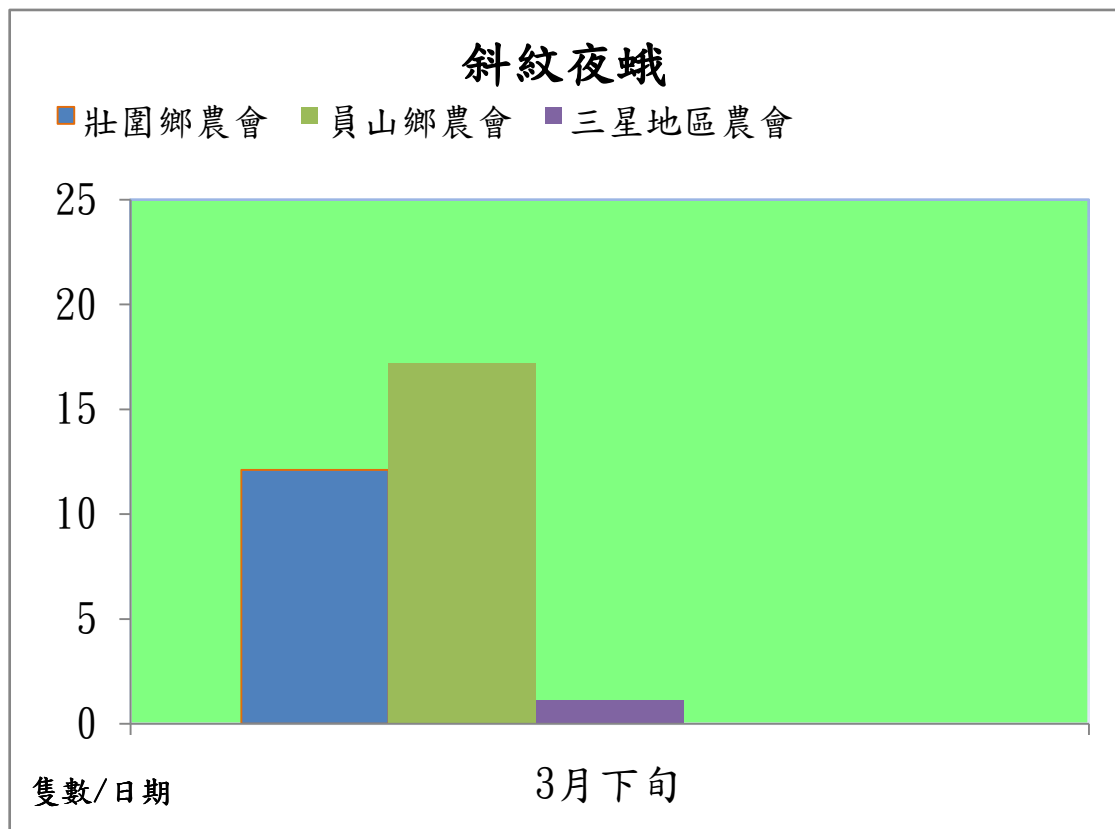

宜蘭縣 動植物防疫所

Animal and Plant Disease Control Center Yilan County

107 年 3 月下旬斜紋夜蛾本所監測平均隻數

斜紋夜蛾	壯圍鄉	宜蘭市	員山鄉
3 月下旬	5.7	3.7	6.3

成蟲數燈號表示：

宜蘭縣 動植物防疫所

Animal and Plant Disease Control Center Yilan County

107 年 3 月下旬斜紋夜蛾農會監測平均隻數

斜紋夜蛾	壯圍鄉農會	員山鄉農會	三星地區農會
3 月下旬	12.1	17.2	1.1

成蟲數燈號表示：