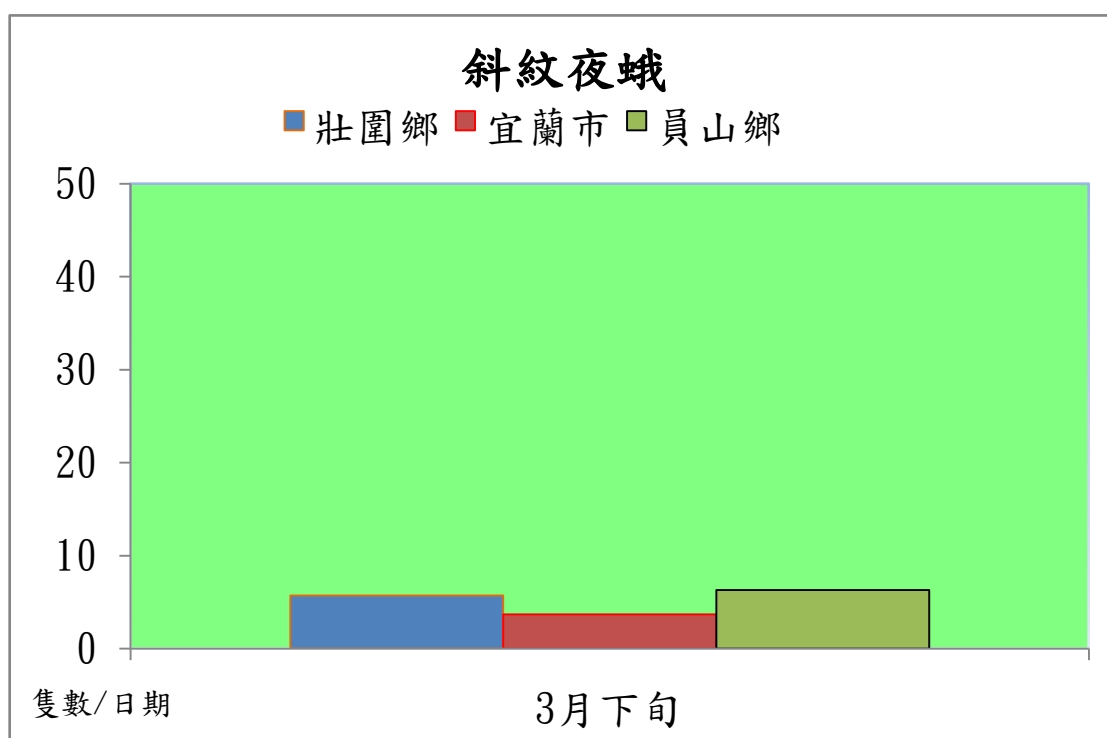

宜蘭縣 動植物防疫所

Animal and Plant Disease Control Center Yilan County

107 年 3 月下旬斜紋夜蛾本所監測平均隻數

斜紋夜蛾	壯圍鄉	宜蘭市	員山鄉
3 月下旬	5.7	3.7	6.3

成蟲數燈號表示：

宜蘭縣 動植物防疫所

Animal and Plant Disease Control Center Yilan County

107 年 3 月下旬斜紋夜蛾農會監測平均隻數

斜紋夜蛾	壯圍鄉農會	員山鄉農會	三星地區農會
3 月下旬	12.1	17.2	1.1

成蟲數燈號表示：