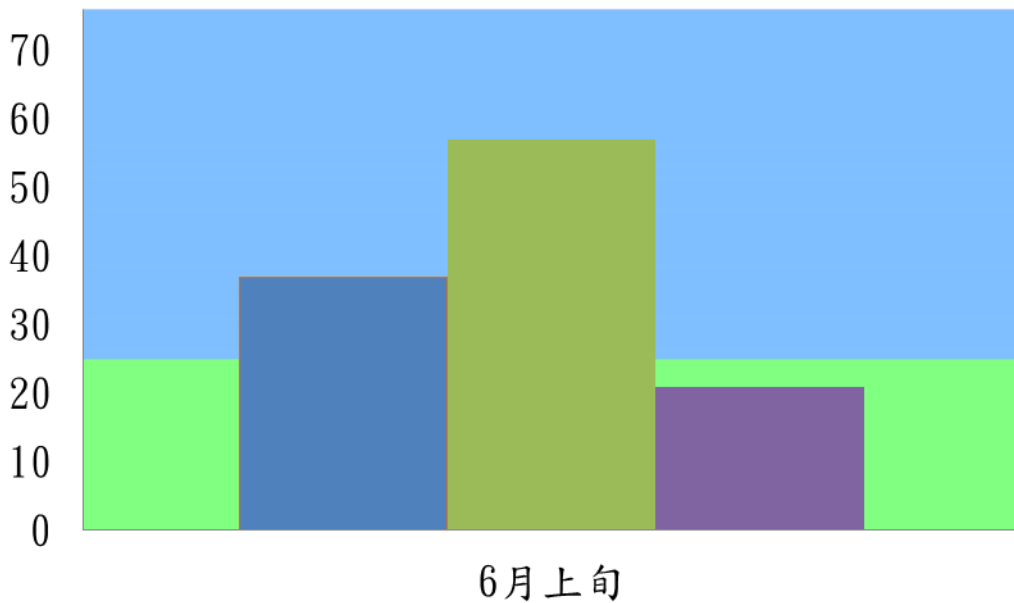

宜蘭縣 動植物防疫所

Animal and Plant Disease Control Center Yilan County

107 年 6 月上旬斜紋夜蛾本所監測平均隻數

| 斜紋夜蛾 | 壯圍鄉 | 宜蘭市 | 員山鄉 |
|-------|-----|-----|-----|
| 6 月上旬 | 104 | 86 | 65 |

斜紋夜蛾

■ 壯圍鄉 ■ 宜蘭市 ■ 員山鄉

成蟲數燈號表示：

宜蘭縣 動植物防疫所

Animal and Plant Disease Control Center Yilan County

107 年 6 月上旬斜紋夜蛾農會監測平均隻數

| 斜紋夜蛾 | 壯圍鄉農會 | 員山鄉農會 | 三星地區農會 |
|-------|-------|-------|--------|
| 6 月上旬 | 37 | 57 | 21 |

斜紋夜蛾

■ 壯圍鄉農會 ■ 員山鄉農會 ■ 三星地區農會

成蟲數燈號表示：