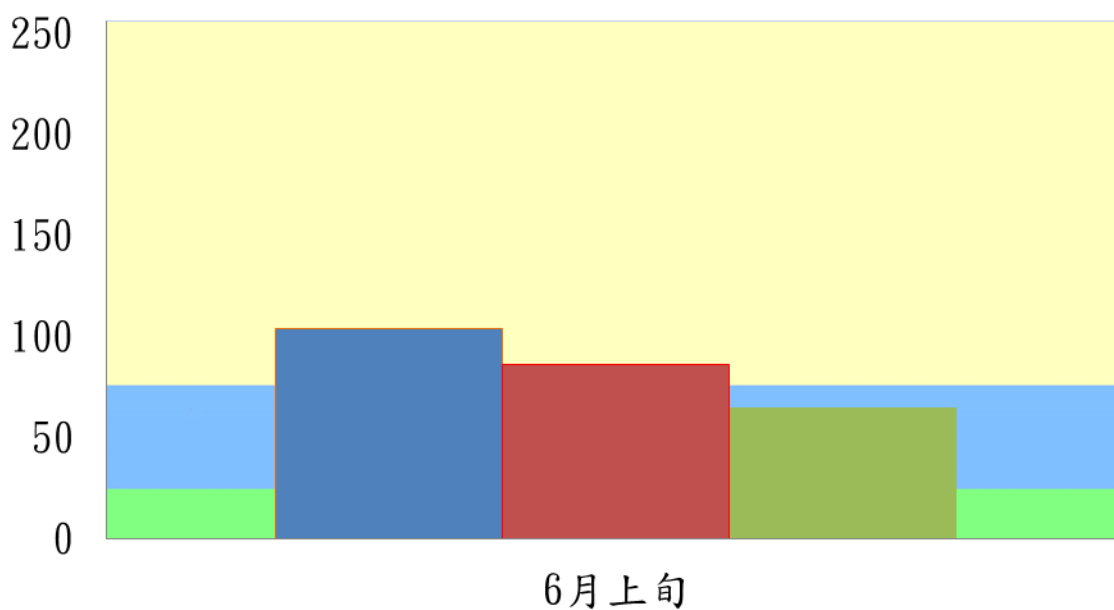

宜蘭縣 動植物防疫所

Animal and Plant Disease Control Center Yilan County

107 年 6 月上旬斜紋夜蛾本所監測平均隻數

| 斜紋夜蛾 | 壯圍鄉 | 宜蘭市 | 員山鄉 |
|-------|-----|-----|-----|
| 6 月上旬 | 104 | 86 | 65 |

斜紋夜蛾

■ 壯圍鄉 ■ 宜蘭市 ■ 員山鄉

成蟲數燈號表示：

宜蘭縣 動植物防疫所

Animal and Plant Disease Control Center Yilan County

107 年 6 月上旬斜紋夜蛾農會監測平均隻數

| 斜紋夜蛾 | 壯圍鄉農會 | 員山鄉農會 | 三星地區農會 |
|-------|-------|-------|--------|
| 6 月上旬 | 37 | 57 | 21 |

斜紋夜蛾

■ 壯圍鄉農會 ■ 員山鄉農會 ■ 三星地區農會

成蟲數燈號表示：