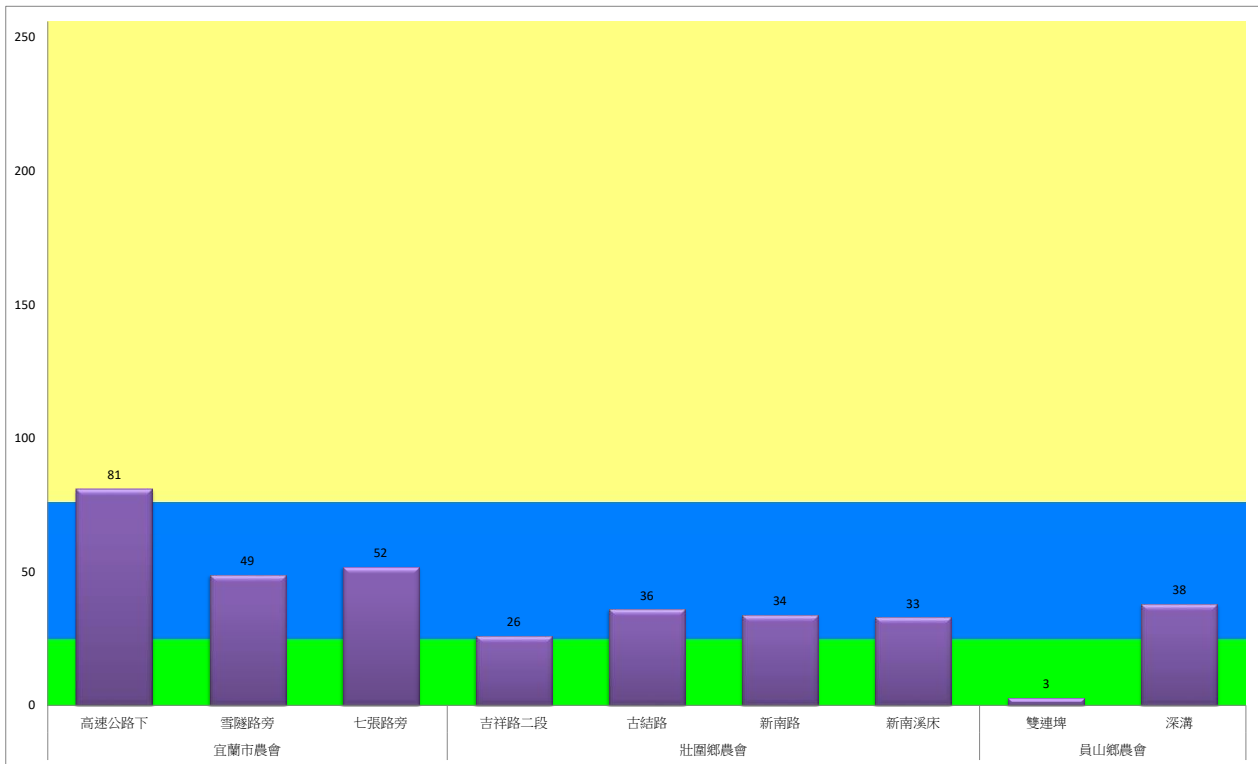

宜蘭縣 動植物防疫所

Animal and Plant Disease Control Center Yilan County

107年12月上旬甜菜夜蛾農會監測平均隻數

甜菜夜蛾	宜蘭市農會			壯圍鄉農會				員山鄉農會	
	高速公路下	雪隧路旁	七張路旁	吉祥路二段	古結路	新南路	新南溪床	雙連埤	深溝
12月上旬	81	49	52	26	36	34	33	3	38

成蟲數燈號表示：

- 綠燈→小於25隻；防治良好
- 藍燈→25-76隻；預警
- 黃燈→77-256隻；警戒
- 紅燈→257隻以上；啟動防治