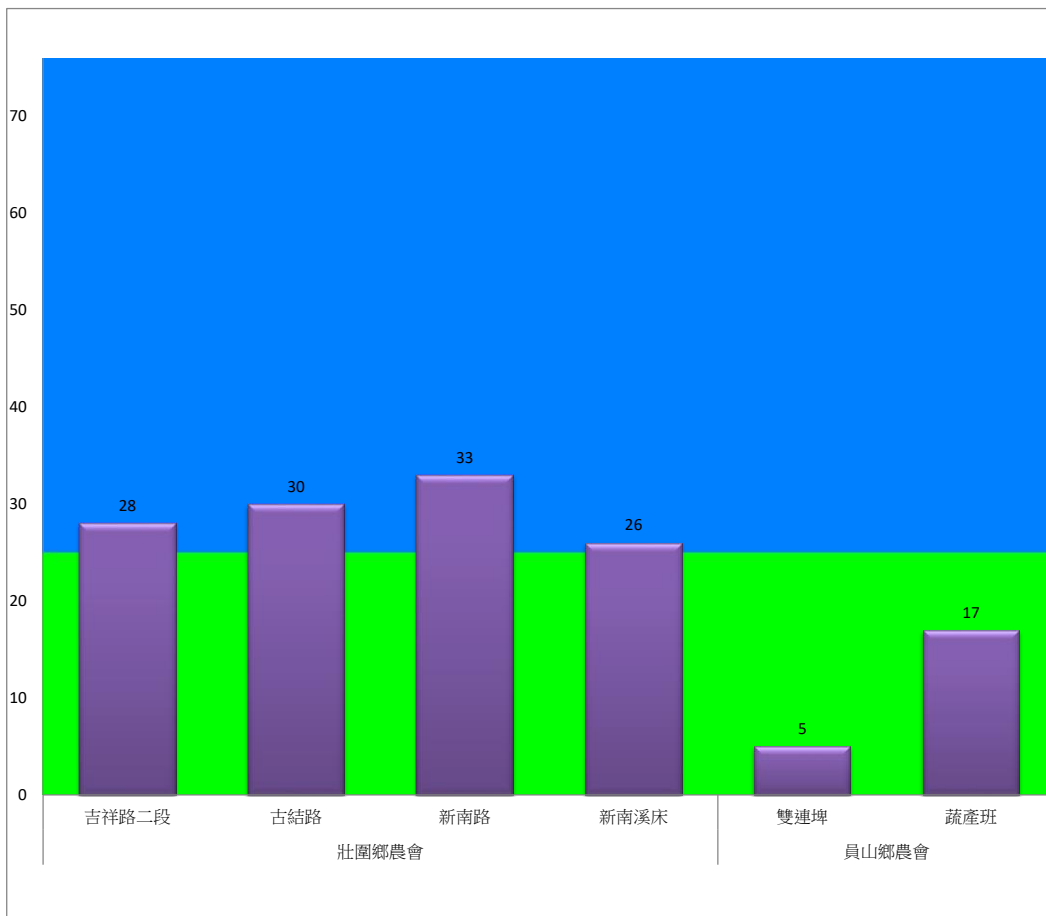

# 宜蘭縣 動植物防疫所

Animal and Plant Disease Control Center Yilan County

## 107年12月上旬斜紋夜蛾農會監測平均隻數

斜紋夜蛾	壯圍鄉農會				員山鄉農會	
	吉祥路二段	古結路	新南路	新南溪床	雙連埤	蔬產班
12月上旬	28	30	33	26	5	17

成蟲數燈號表示：

- 綠燈→小於25隻；防治良好
- 藍燈→25-76隻；預警
- 黃燈→77-256隻；警戒
- 紅燈→257隻以上；啟動防治