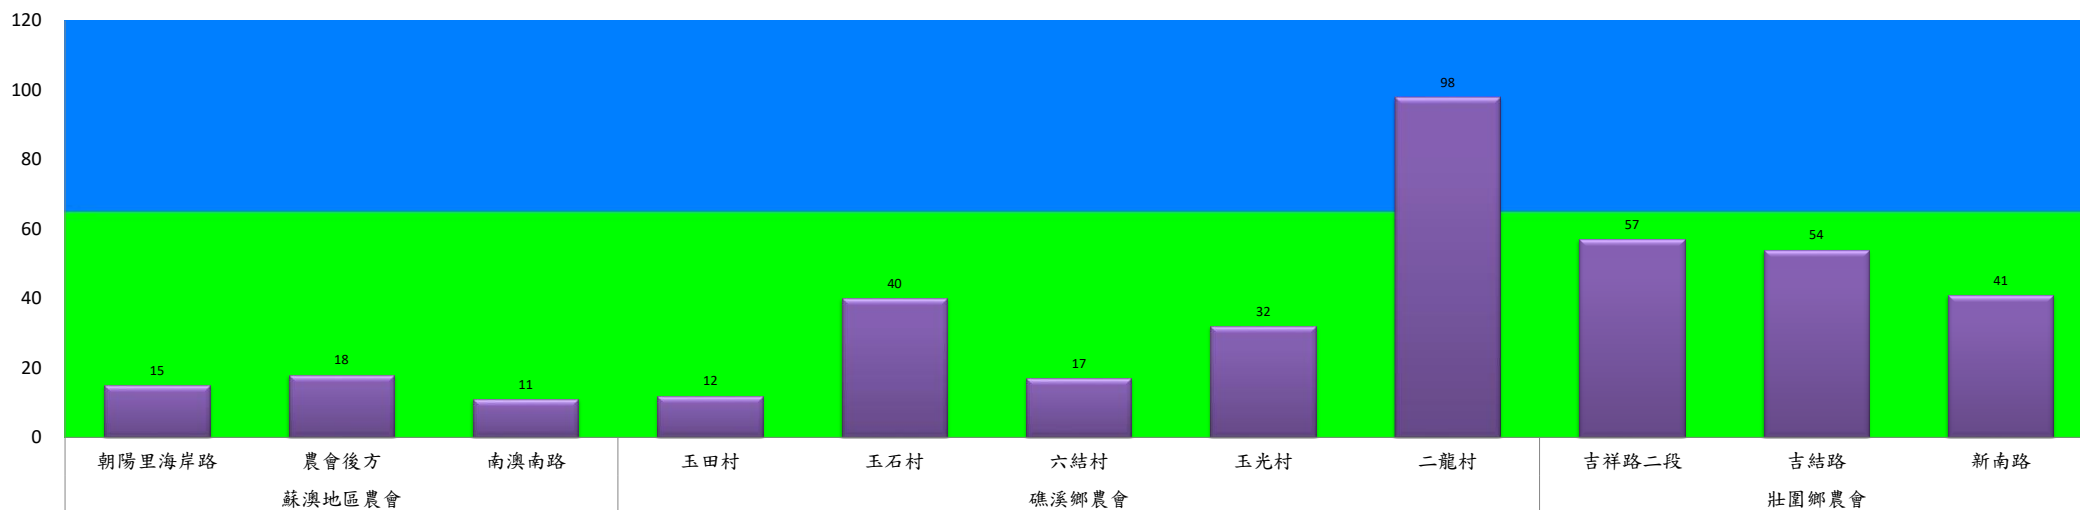

宜蘭縣 動植物防疫所

Animal and Plant Disease Control Center Yilan County

107年7月中旬瓜實蠅農會監測平均隻數

瓜實蠅	蘇澳地區農會			礁溪鄉農會					壯圍鄉農會		
	朝陽里海岸路	農會後方	南澳南路	玉田村	玉石村	六結村	玉光村	二龍村	吉祥路二段	吉結路	新南路
7月中旬	15	18	11	12	40	17	32	98	57	54	41

成蟲數燈號表示：

綠燈→小於65隻；防治良好

藍燈→65-256隻；預警

黃燈→257-1024隻；警戒

紅燈→1025隻以上；啟動防治