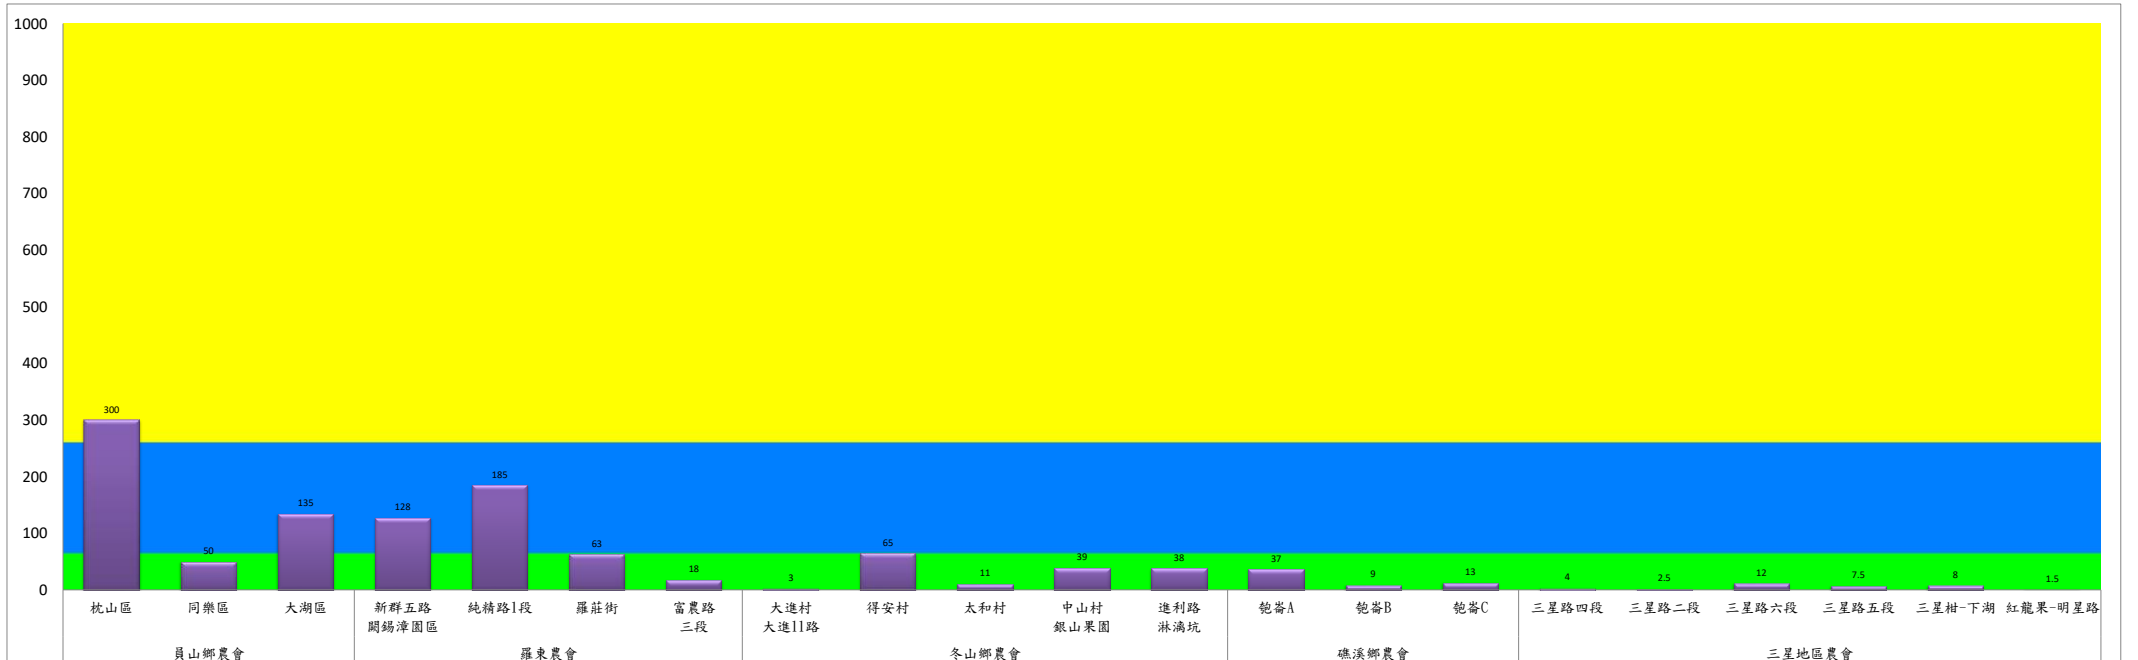

宜蘭縣 動植物防疫所

Animal and Plant Disease Control Center Yilan County

107年10月中旬果實蠅農會監測平均隻數

果實蠅	員山鄉農會			羅東農會				冬山鄉農會					礁溪鄉農會			三星地區農會					
	枕山區	同樂區	大湖區	新群五路 關錫漳園區	純精路1段	羅莊街	富農路 三段	大進村 大進11路	得安村	太和村	中山村 銀山果園	進利路 淋漓坑	飽崙A	飽崙B	飽崙C	三星 路四 段	三星路 二段	三星路 六段	三星路 五段	三星 柑-下 湖	紅龍 果-明 星路
10月中旬	300	50	135	128	185	63	18	3	65	11	39	38	37	9	13	4	2.5	12	7.5	8	1.5

成蟲數燈號表示：
 綠燈→小於65隻；防治良好
 藍燈→65-256隻；預警
 黃燈→257-1024隻；警戒
 紅燈→1025隻以上；啟動防治