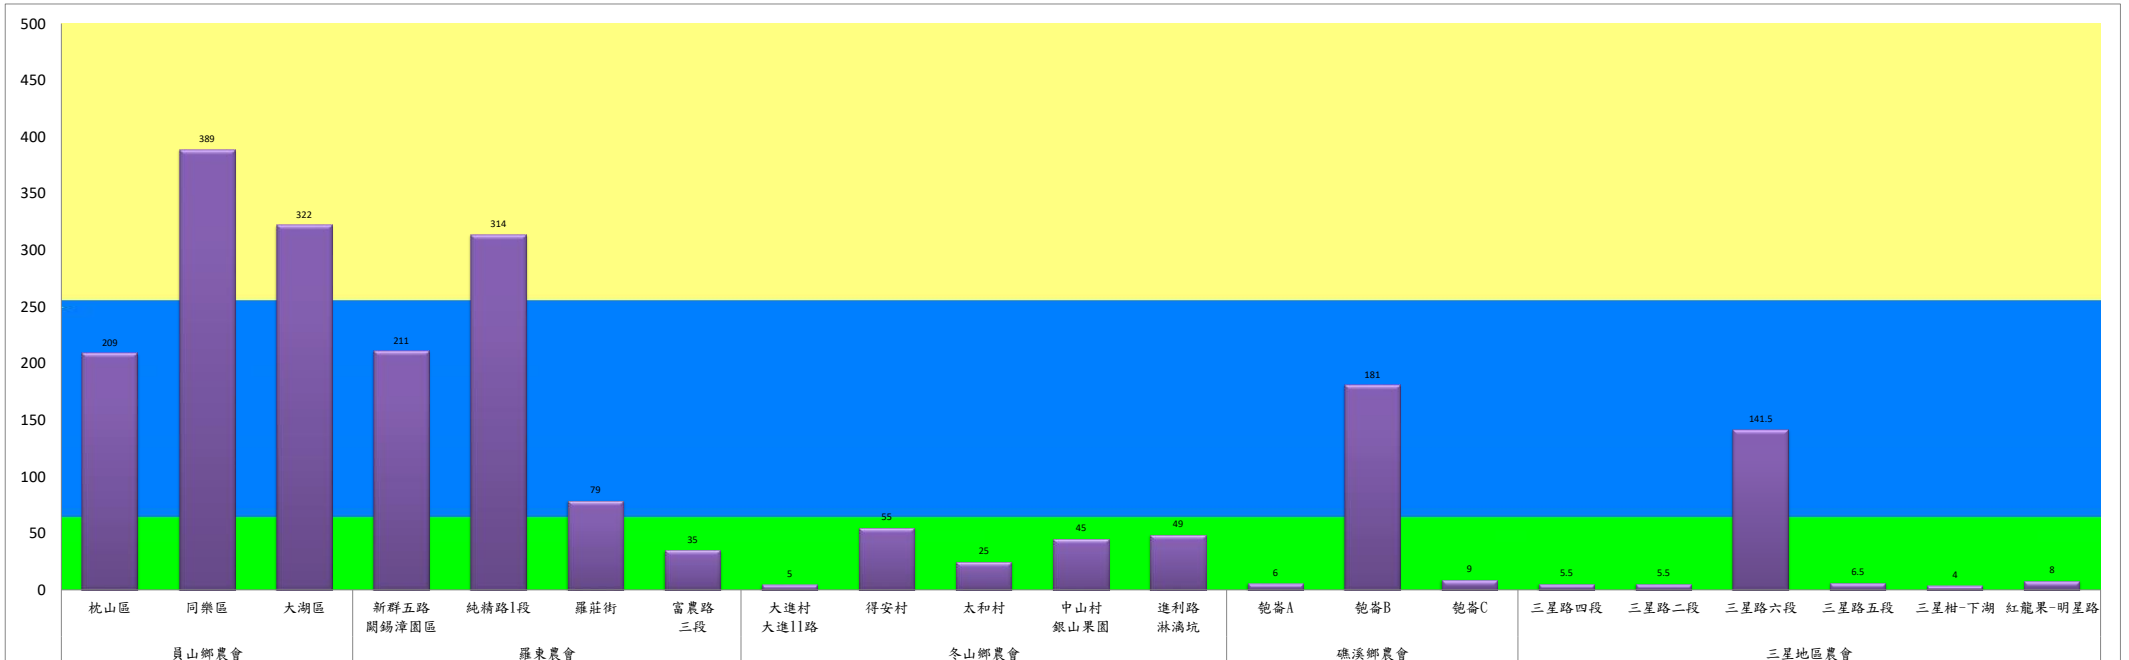

# 宜蘭縣 動植物防疫所

Animal and Plant Disease Control Center Yilan County

107年9月上旬果實蠅農會監測平均隻數

果實蠅	員山鄉農會			羅東農會				冬山鄉農會					礁溪鄉農會			三星地區農會					
	枕山區	同樂區	大湖區	新群五路 關錫漳園區	純精路1段	羅莊街	富農路 三段	大進村 大進11路	得安村	太和村	中山村 銀山果園	進利路 淋漓坑	飽崙A	飽崙B	飽崙C	三星 路四 段	三星路 二段	三星路 六段	三星路 五段	三星 柑-下 湖	紅龍 果-明 星路
9月上旬	209	389	322	211	314	79	35	5	55	25	45	49	6	181	9	5.5	5.5	141.5	6.5	4	8

成蟲數燈號表示：  
 綠燈→小於65隻；防治良好  
 藍燈→65-256隻；預警  
 黃燈→257-1024隻；警戒  
 紅燈→1025隻以上；啟動防治