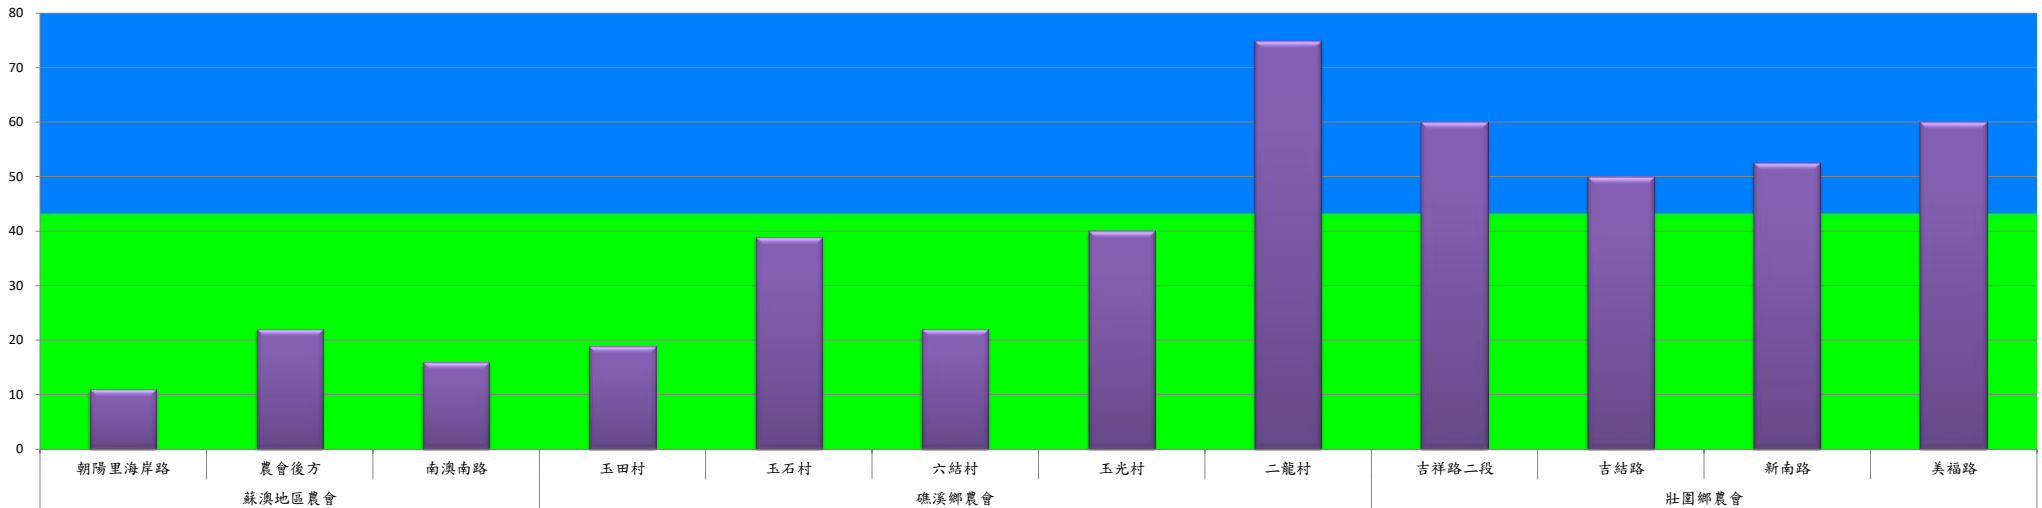

宜蘭縣 動植物防疫所

Animal and Plant Disease Control Center Yilan County

107年7月下旬瓜實蠅農會監測平均隻數

瓜實蠅	蘇澳地區農會			礁溪鄉農會					壯圍鄉農會			
	朝陽里 海岸路	農會後方	南澳南路	玉田村	玉石村	六結村	玉光村	二龍村	吉祥路二段	吉結路	新南路	美福路
7月下旬	11	22	16	19	39	22	40	75	60	50	53	60

成蟲數燈號表示：

- 綠燈→小於65隻；防治良好
- 藍燈→65-256隻；預警
- 黃燈→257-1024隻；警戒
- 紅燈→1025隻以上；啟動防治