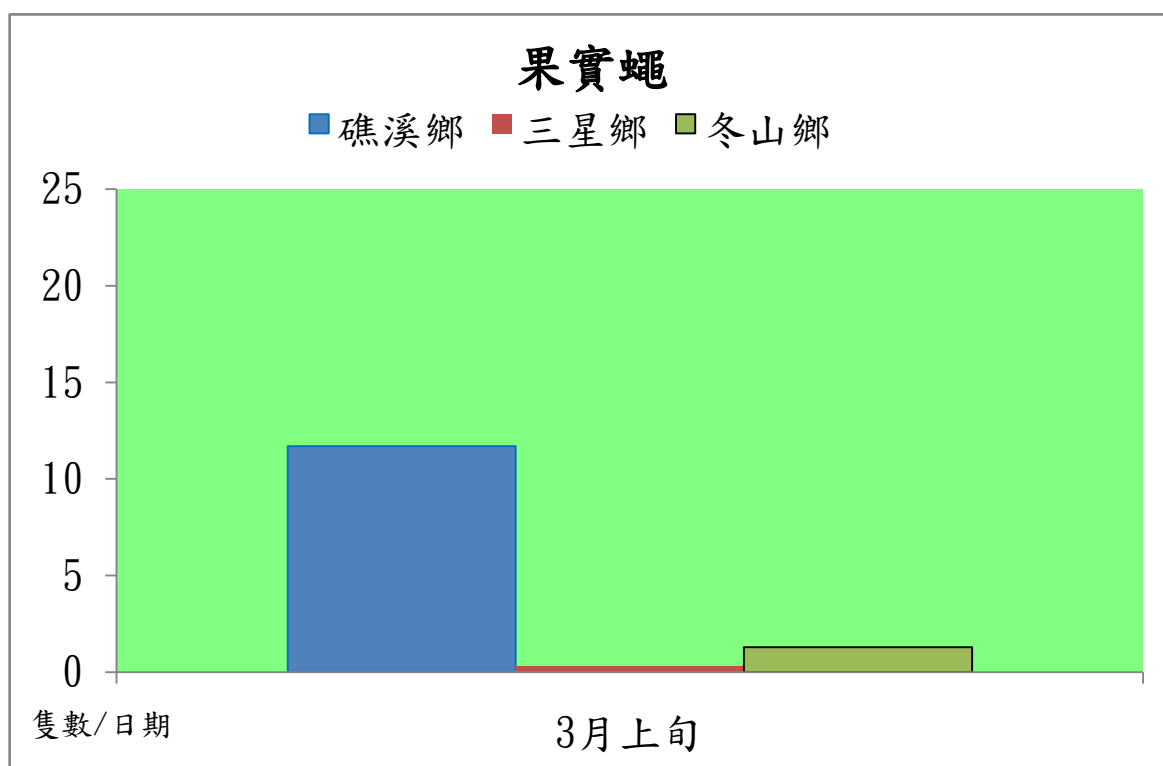

宜蘭縣 動植物防疫所

Animal and Plant Disease Control Center Yilan County

107 年 3 月 果實蠅本所監測平均隻數

果實蠅	礁溪鄉	三星鄉	冬山鄉
3 月上旬	11.7	0.3	1.3

成蟲數燈號表示：

宜蘭縣 動植物防疫所

Animal and Plant Disease Control Center Yilan County

107 年 3 月果實蠅農會監測平均隻數

果實蠅	羅東鎮農會	頭城鎮農會	礁溪鄉農會	員山鄉農會	冬山鄉農會	三星地區農會
3 月上旬	5.7	0.3	4.7	8.3	1.2	0.3

成蟲數燈號表示：