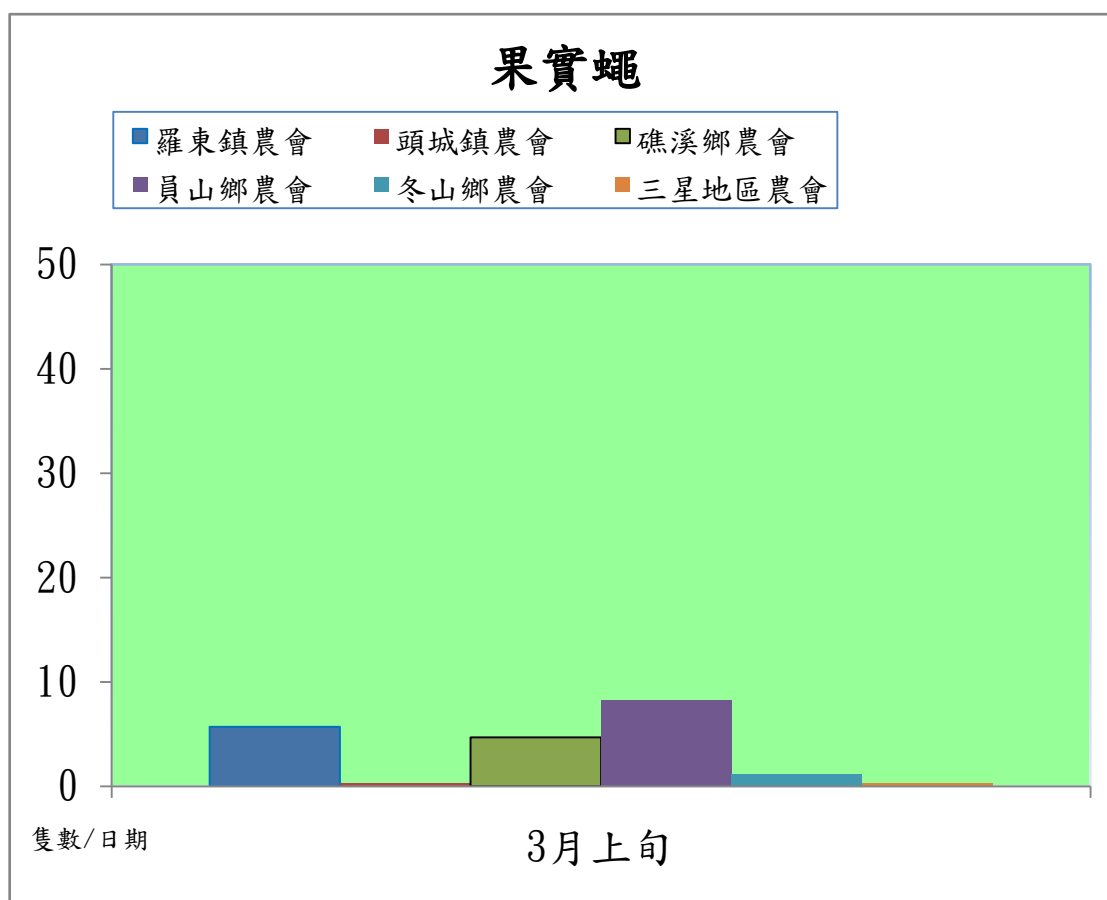

宜蘭縣 動植物防疫所

Animal and Plant Disease Control Center Yilan County

107 年 3 月 果實蠅本所監測平均隻數

果實蠅	礁溪鄉	三星鄉	冬山鄉
3 月上旬	11.7	0.3	1.3

成蟲數燈號表示：

宜蘭縣 動植物防疫所

Animal and Plant Disease Control Center Yilan County

107 年 3 月果實蠅農會監測平均隻數

果實蠅	羅東鎮農會	頭城鎮農會	礁溪鄉農會	員山鄉農會	冬山鄉農會	三星地區農會
3 月上旬	5.7	0.3	4.7	8.3	1.2	0.3

成蟲數燈號表示：