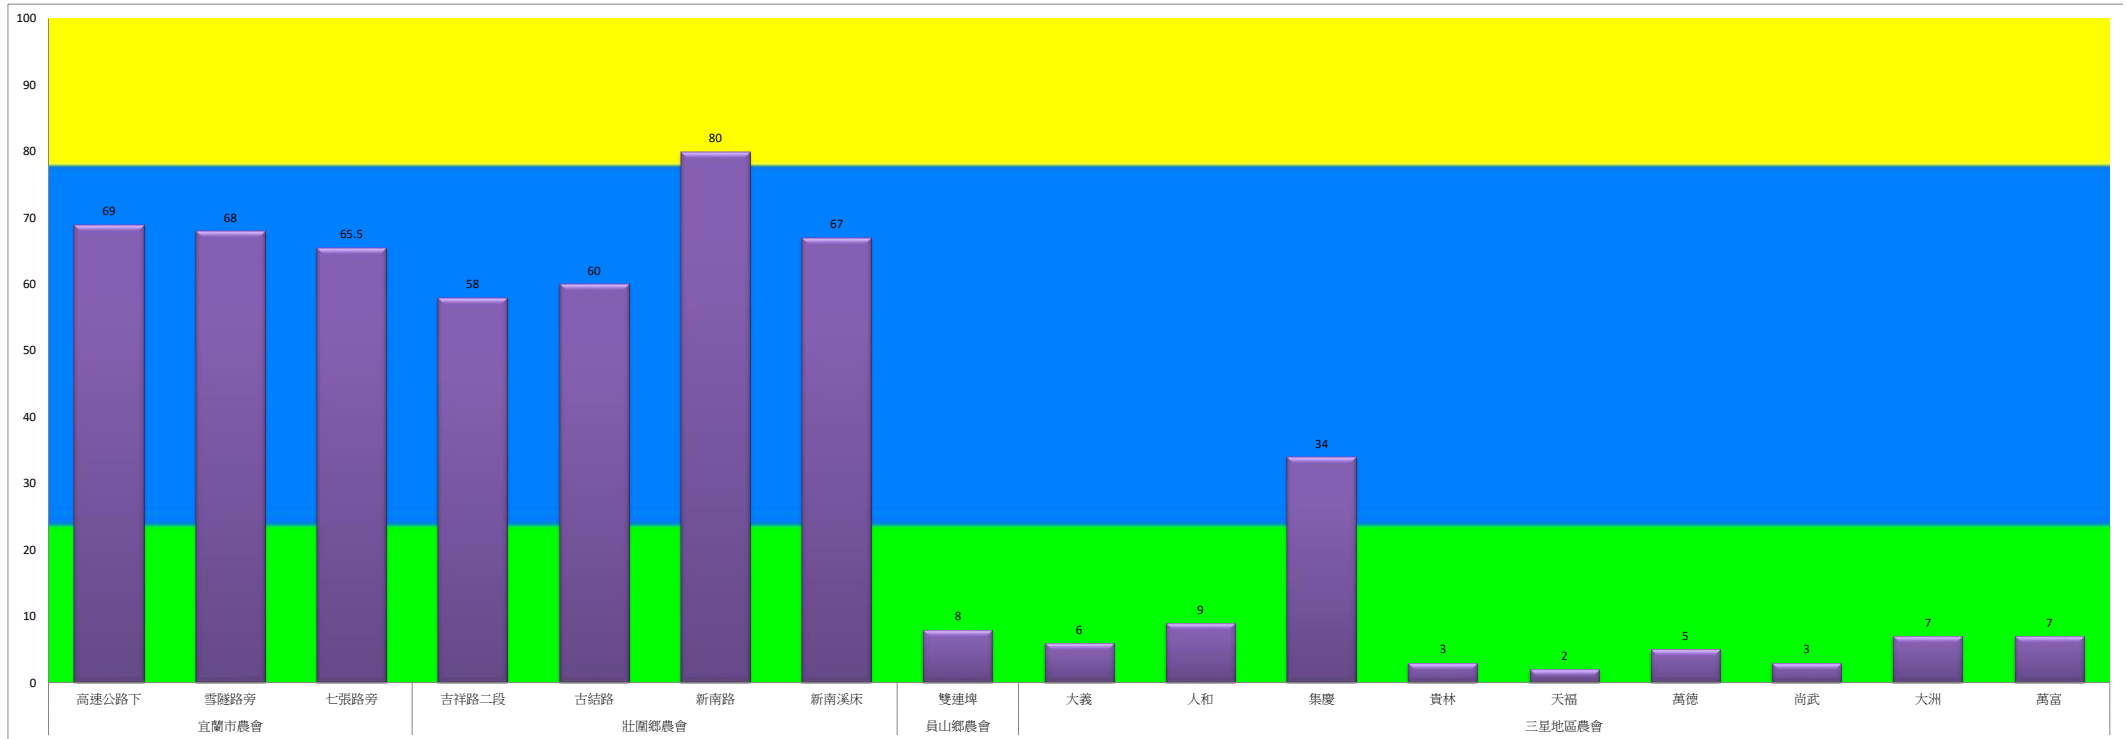

宜蘭縣動植物防疫所

Animal and Plant Disease Control Center Yilan County

107年7月下旬甜菜夜蛾農會監測平均隻數

甜菜夜蛾	宜蘭市農會			壯圍鄉農會				員山鄉農會	三星地區農會								
	高速公路下	雪隧路旁	七張路旁	吉祥路二段	古結路	新南路	新南溪床	雙連埤	大義	人和	集慶	貴林	天福	萬德	尚武	大洲	萬富
7月下旬	69	68	65.5	58	60	80	67	8	6	9	34	3	2	5	3	7	7

成蟲數燈號表示：
 綠燈→小於25隻；防治良好
 藍燈→25-76隻；預警
 黃燈→77-256隻；警戒
 紅燈→257隻以上；啟動防治