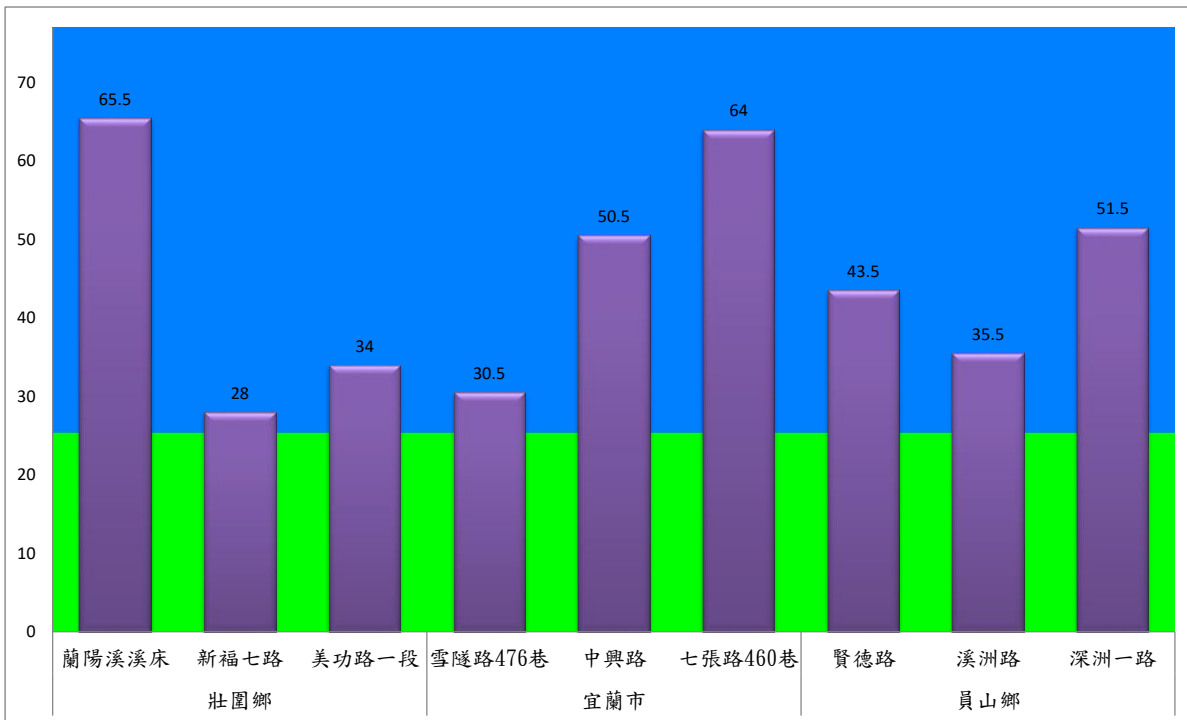

宜蘭縣 動植物防疫所

Animal and Plant Disease Control Center Yilan County

107年10月下旬斜紋夜蛾本所監測平均隻數

斜紋夜蛾	壯圍鄉			宜蘭市			員山鄉		
	蘭陽溪 溪床	新福 七路	美功路 一段	雪隧路 476巷	中興路	七張路 460巷	賢德路	溪洲路	深洲一 路
10月下旬	65.5	28	34	30.5	50.5	64	43.5	35.5	51.5

成蟲數燈號表示：

- 綠燈→小於25隻；防治良好
- 藍燈→25-76隻；預警
- 黃燈→77-256隻；警戒
- 紅燈→257隻以上；啟動防治