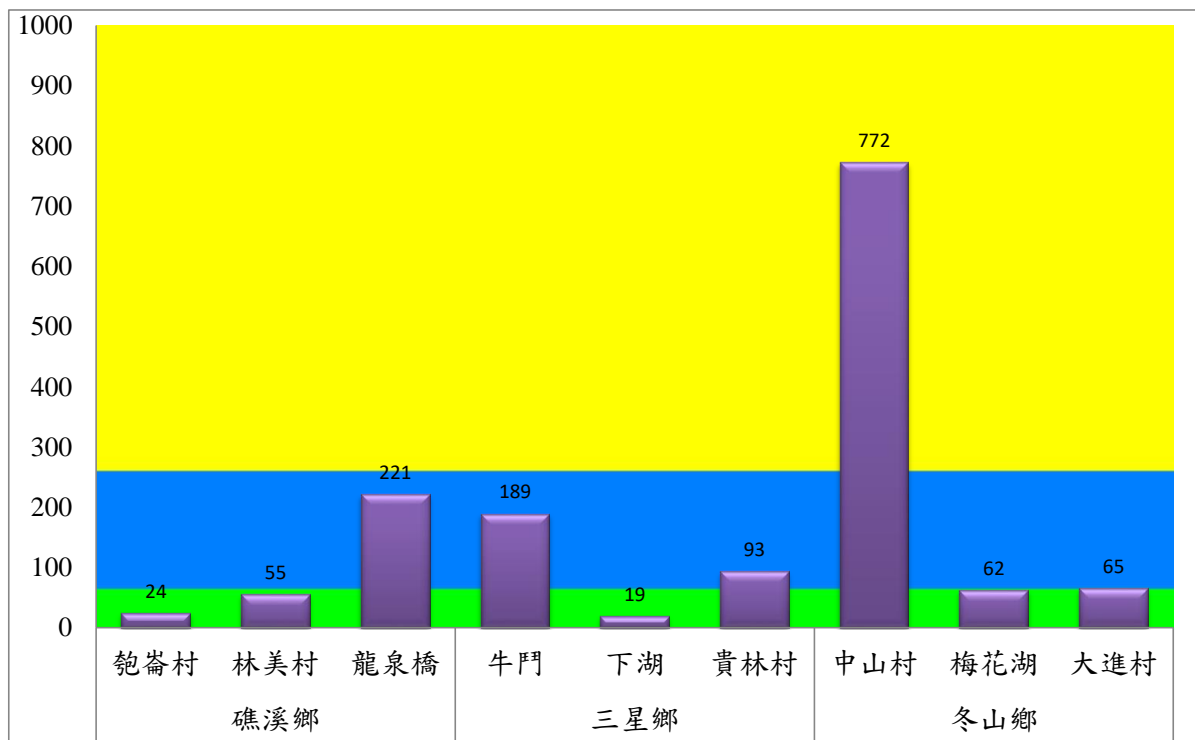

宜蘭縣 動植物防疫所

Animal and Plant Disease Control Center Yilan County

107年9月中旬果實蠅本所監測平均隻數

果實蠅	礁溪鄉			三星鄉			冬山鄉		
	匏崙村	林美村	龍泉橋	牛鬥	下湖	貴林村	中山村	梅花湖	大進村
9月中旬	24	55	221	189	19	93	772	62	65

成蟲數燈號表示：

- 綠燈→小於65隻；防治良好
- 藍燈→65-256隻；預警
- 黃燈→257-1024隻；警戒
- 紅燈→1025隻以上；啟動防治