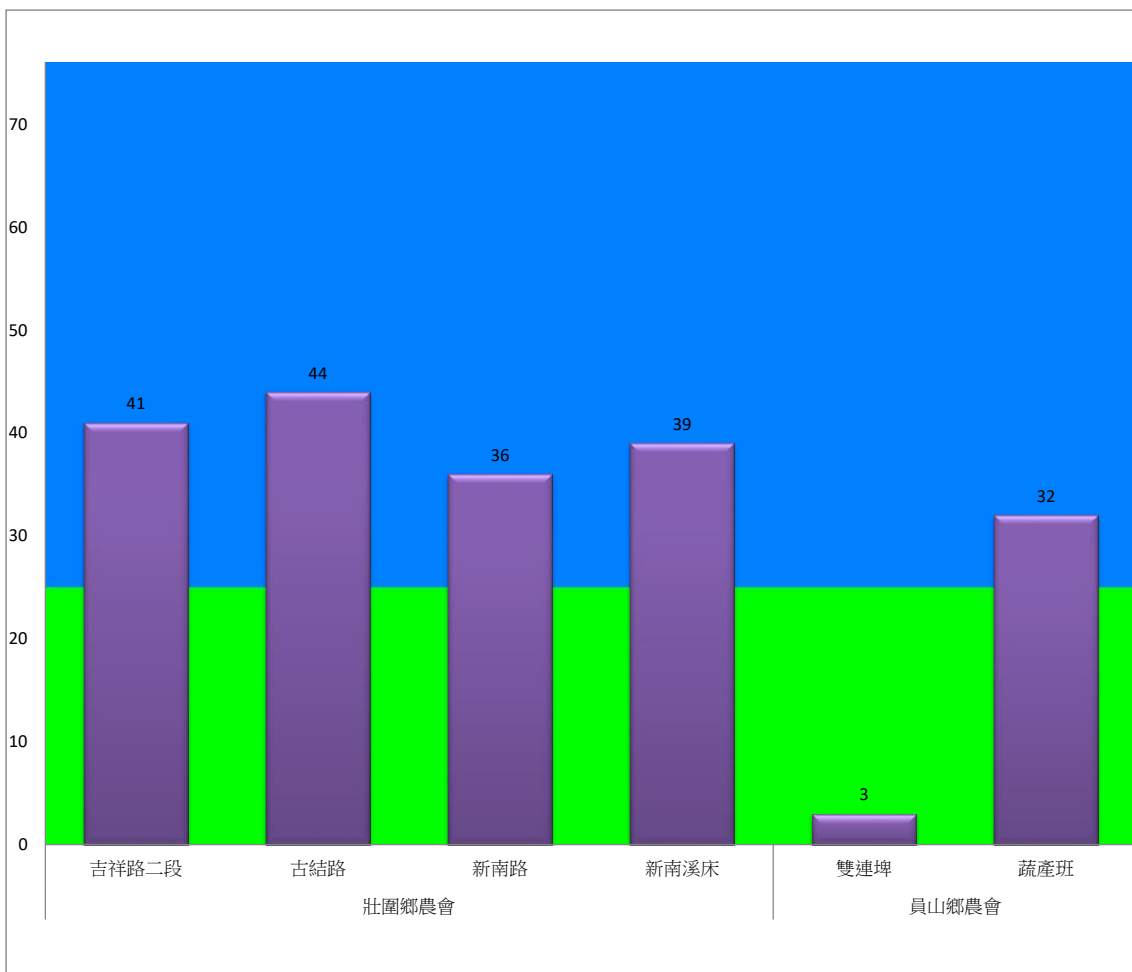

# 宜蘭縣 動植物防疫所

Animal and Plant Disease Control Center Yilan County

## 107年10月下旬斜紋夜蛾農會監測平均隻數

斜紋夜蛾	壯圍鄉農會				員山鄉農會	
	吉祥路二段	古結路	新南路	新南溪床	雙連埤	蔬產班
10月下旬	41	44	36	39	3	32

成蟲數燈號表示：

- 綠燈→小於25隻；防治良好
- 藍燈→25-76隻；預警
- 黃燈→77-256隻；警戒
- 紅燈→257隻以上；啟動防