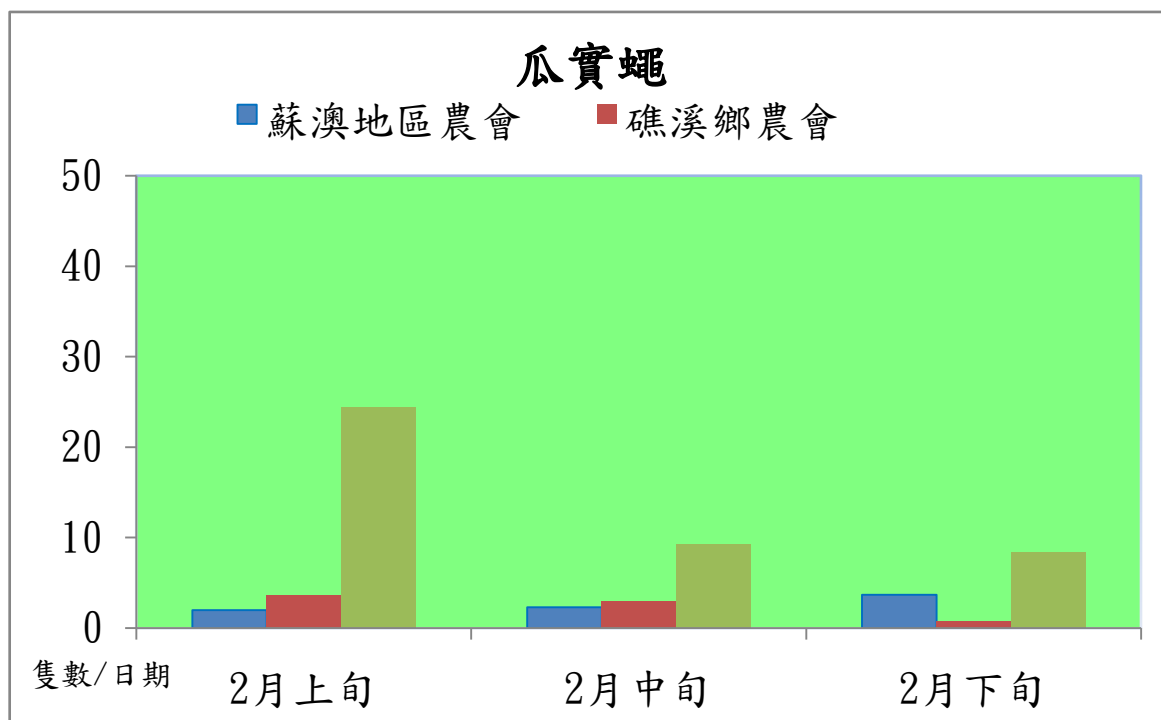

宜蘭縣 動植物防疫所

Animal and Plant Disease Control Center Yilan County

107 年 2 月瓜實蠅本所監測平均隻數

瓜實蠅	礁溪鄉	壯圍鄉
2 月上旬	1.3	0.3
2 月中旬	1.0	0.3
2 月下旬	5.7	2.7

成蟲數燈號表示：

宜蘭縣 動植物防疫所

Animal and Plant Disease Control Center Yilan County

107 年 2 月瓜實蠅農會監測平均隻數

瓜實蠅	蘇澳鎮農會	礁溪鄉農會	壯圍鄉農會
2 月上旬	2.0	3.6	24.4
2 月中旬	2.3	3.0	9.2
2 月下旬	3.7	0.8	8.4

成蟲數燈號表示：