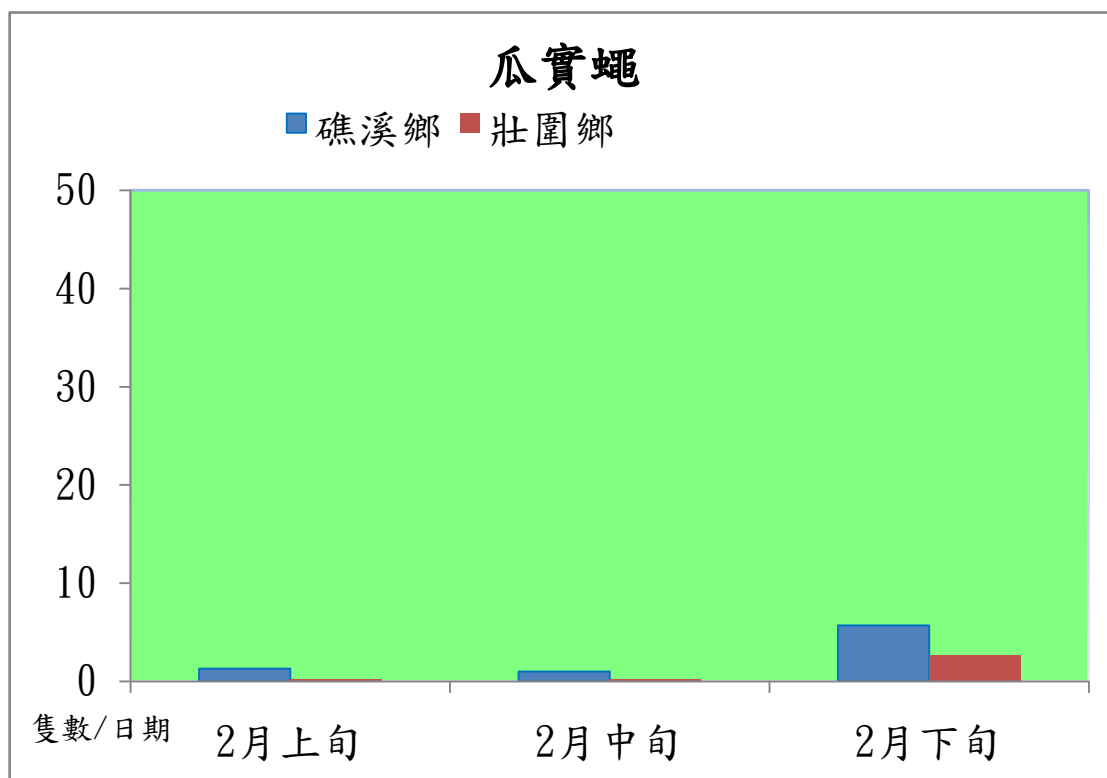

宜蘭縣 動植物防疫所

Animal and Plant Disease Control Center Yilan County

107 年 2 月瓜實蠅本所監測平均隻數

瓜實蠅	礁溪鄉	壯圍鄉
2 月上旬	1.3	0.3
2 月中旬	1.0	0.3
2 月下旬	5.7	2.7

成蟲數燈號表示：

宜蘭縣 動植物防疫所

Animal and Plant Disease Control Center Yilan County

107 年 2 月瓜實蠅農會監測平均隻數

瓜實蠅	蘇澳鎮農會	礁溪鄉農會	壯圍鄉農會
2 月上旬	2.0	3.6	24.4
2 月中旬	2.3	3.0	9.2
2 月下旬	3.7	0.8	8.4

成蟲數燈號表示：