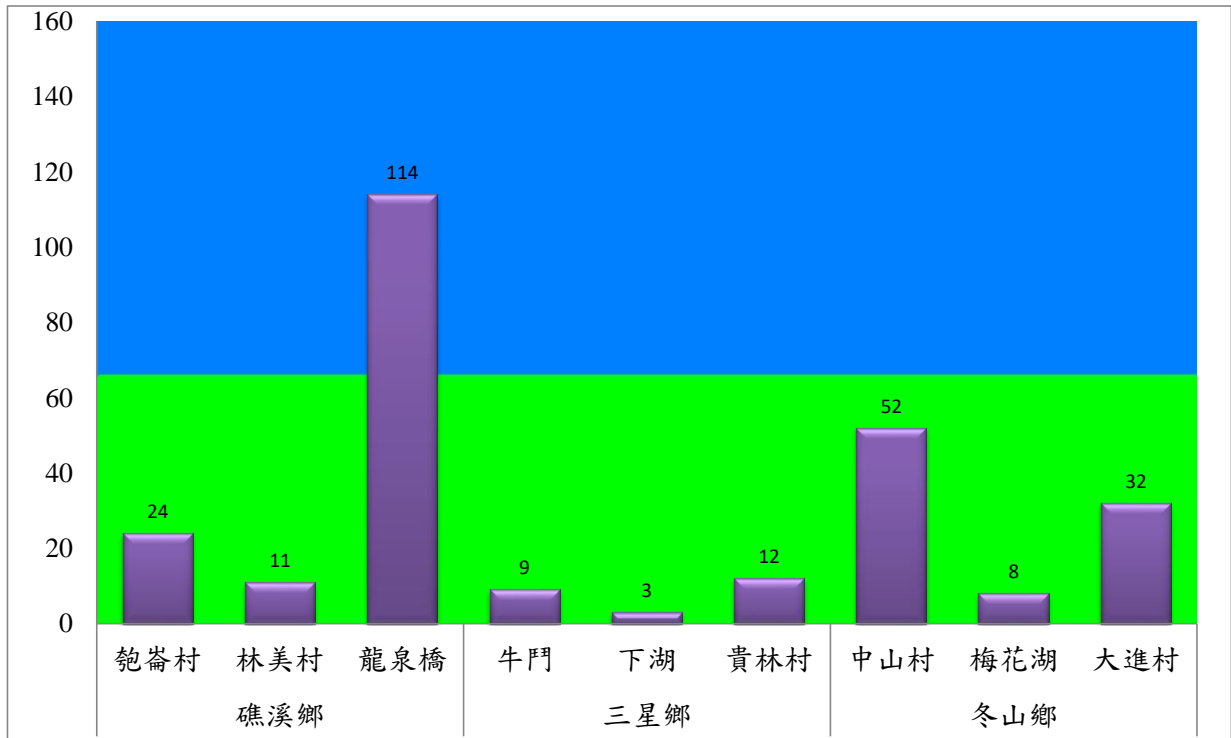

宜蘭縣 動植物防疫所

Animal and Plant Disease Control Center Yilan County

107年11月上旬果實蠅本所監測平均隻數

果實蠅	礁溪鄉			三星鄉			冬山鄉		
	匏崙村	林美村	龍泉橋	牛鬥	下湖	貴林村	中山村	梅花湖	大進村
11月上旬	24	11	114	9	3	12	52	8	32

成蟲數燈號表示：

- 綠燈→小於65隻；防治良好
- 藍燈→65-256隻；預警
- 黃燈→257-1024隻；警戒
- 紅燈→1025隻以上；啟動防治