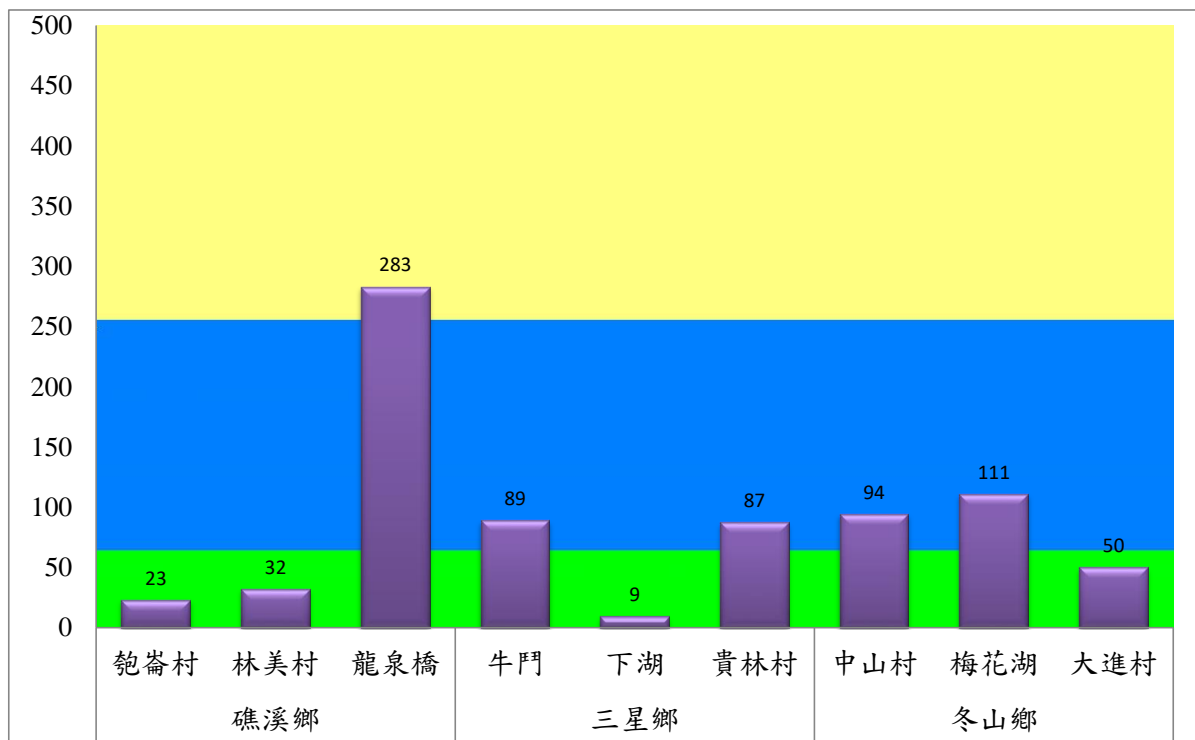

宜蘭縣 動植物防疫所

Animal and Plant Disease Control Center Yilan County

107年9月上旬果實蠅本所監測平均隻數

果實蠅	礁溪鄉			三星鄉			冬山鄉		
	匏崙村	林美村	龍泉橋	牛鬥	下湖	貴林村	中山村	梅花湖	大進村
9月上旬	23	32	283	89	9	87	94	111	50

成蟲數燈號表示：

- 綠燈→小於65隻；防治良好
- 藍燈→65-256隻；預警
- 黃燈→257-1024隻；警戒
- 紅燈→1025隻以上；啟動防治