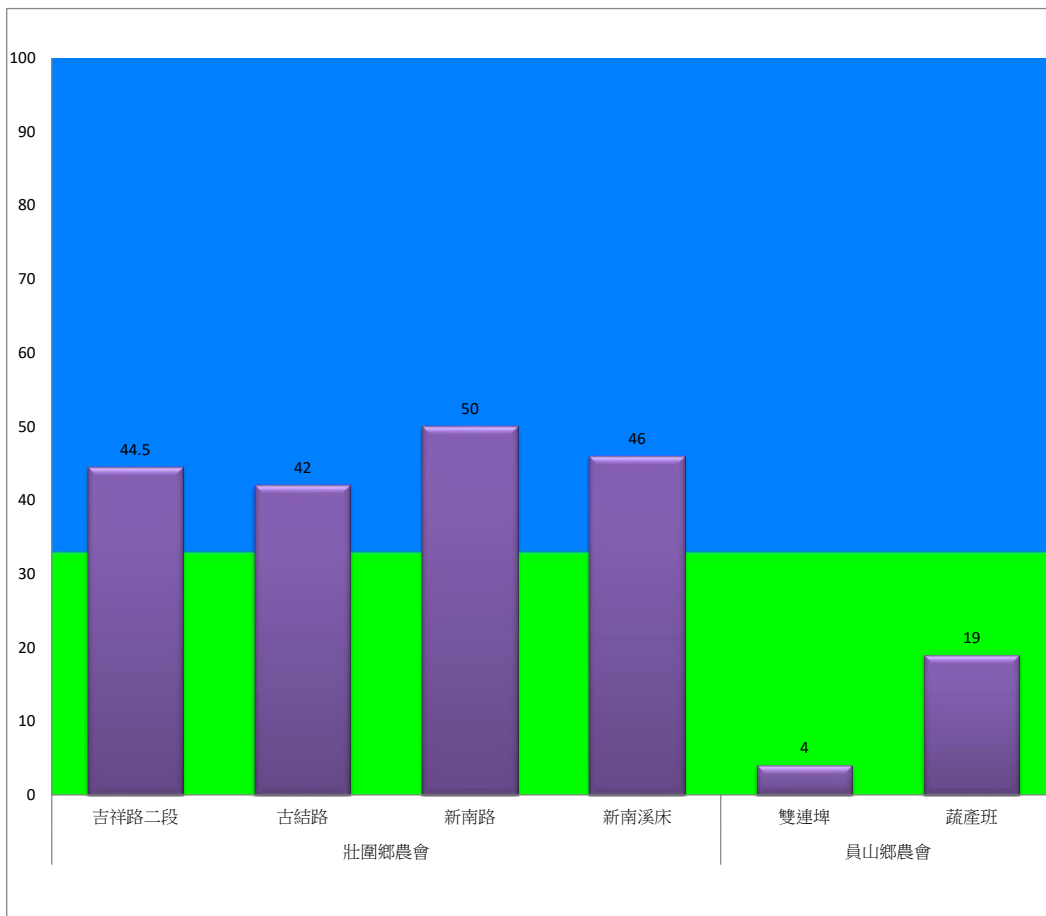

宜蘭縣 動植物防疫所

Animal and Plant Disease Control Center Yilan County

107年11月上旬斜紋夜蛾農會監測平均隻數

斜紋夜蛾	壯圍鄉農會				員山鄉農會	
	吉祥路二段	古結路	新南路	新南溪床	雙連埤	蔬產班
11月上旬	44.5	42	50	46	4	19

成蟲數燈號表示：

- 綠燈→小於25隻；防治良好
- 藍燈→25-76隻；預警
- 黃燈→77-256隻；警戒
- 紅燈→257隻以上；啟動防治