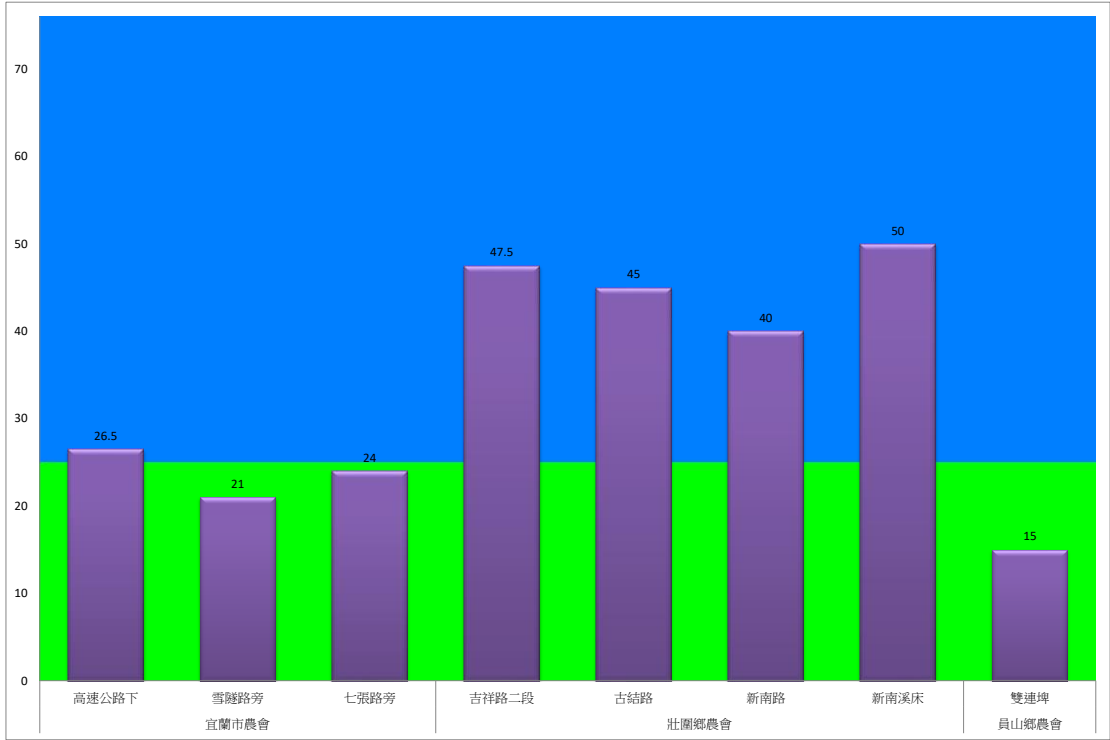

宜蘭縣動植物防疫所

Animal and Plant Disease Control Center Yilan County

107年9月中旬甜菜夜蛾農會監測平均隻數

甜菜夜蛾	宜蘭市農會			壯圍鄉農會				員山鄉農會
	高速公路下	雪隧路旁	七張路旁	吉祥路二段	古結路	新南路	新南溪床	雙連埤
9月中旬	26.5	21	24	47.5	45	40	50	15

成蟲數燈號表示：

- 綠燈→小於25隻；防治良好
- 藍燈→25-76隻；預警
- 黃燈→77-256隻；警戒
- 紅燈→257隻以上；啟動防治