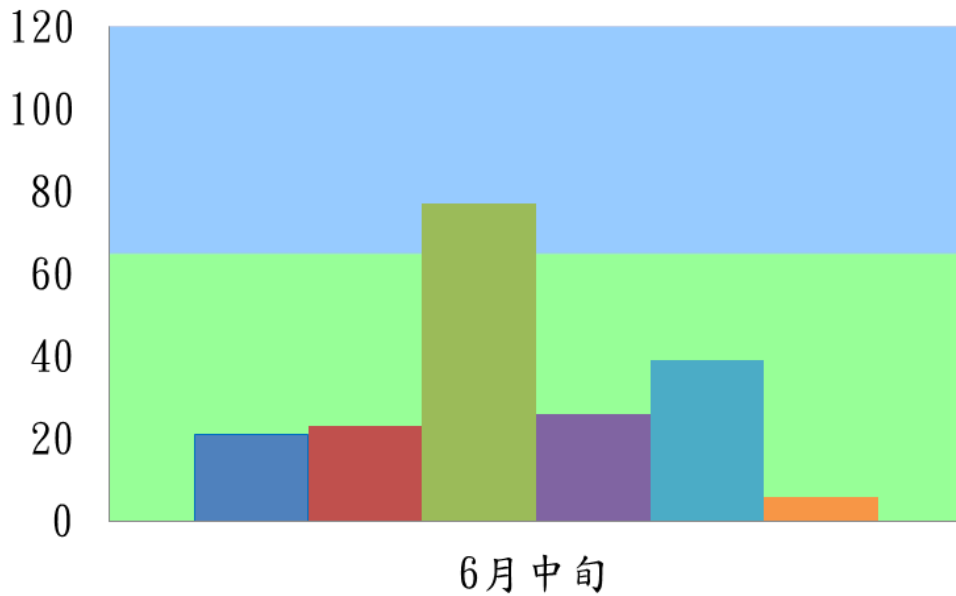

宜蘭縣 動植物防疫所

Animal and Plant Disease Control Center Yilan County

107 年 6 月中旬果實蠅本所監測平均隻數

果實蠅	礁溪鄉	三星鄉	冬山鄉
6 月中旬	12	3	7

果實蠅

■ 礁溪鄉 ■ 三星鄉 ■ 冬山鄉

成蟲數燈號表示：

宜蘭縣 動植物防疫所

Animal and Plant Disease Control Center Yilan County

107 年 6 月中旬果實蠅農會監測平均隻數

果實蠅	羅東鎮農會	頭城鎮農會	礁溪鄉農會	員山鄉農會	冬山鄉農會	三星地區農會
6 月中旬	21	23	77	26	39	6

果實蠅

成蟲數燈號表示：