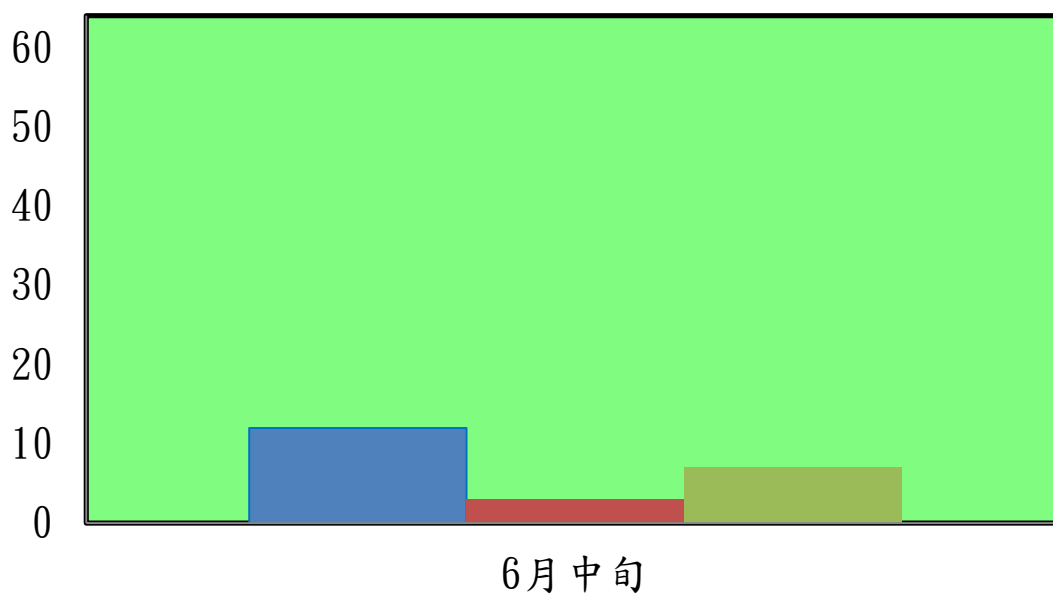

宜蘭縣 動植物防疫所

Animal and Plant Disease Control Center Yilan County

107 年 6 月中旬果實蠅本所監測平均隻數

果實蠅	礁溪鄉	三星鄉	冬山鄉
6 月中旬	12	3	7

果實蠅

■ 礁溪鄉 ■ 三星鄉 ■ 冬山鄉

成蟲數燈號表示：

宜蘭縣 動植物防疫所

Animal and Plant Disease Control Center Yilan County

107 年 6 月中旬果實蠅農會監測平均隻數

果實蠅	羅東鎮農會	頭城鎮農會	礁溪鄉農會	員山鄉農會	冬山鄉農會	三星地區農會
6 月中旬	21	23	77	26	39	6

果實蠅

成蟲數燈號表示：