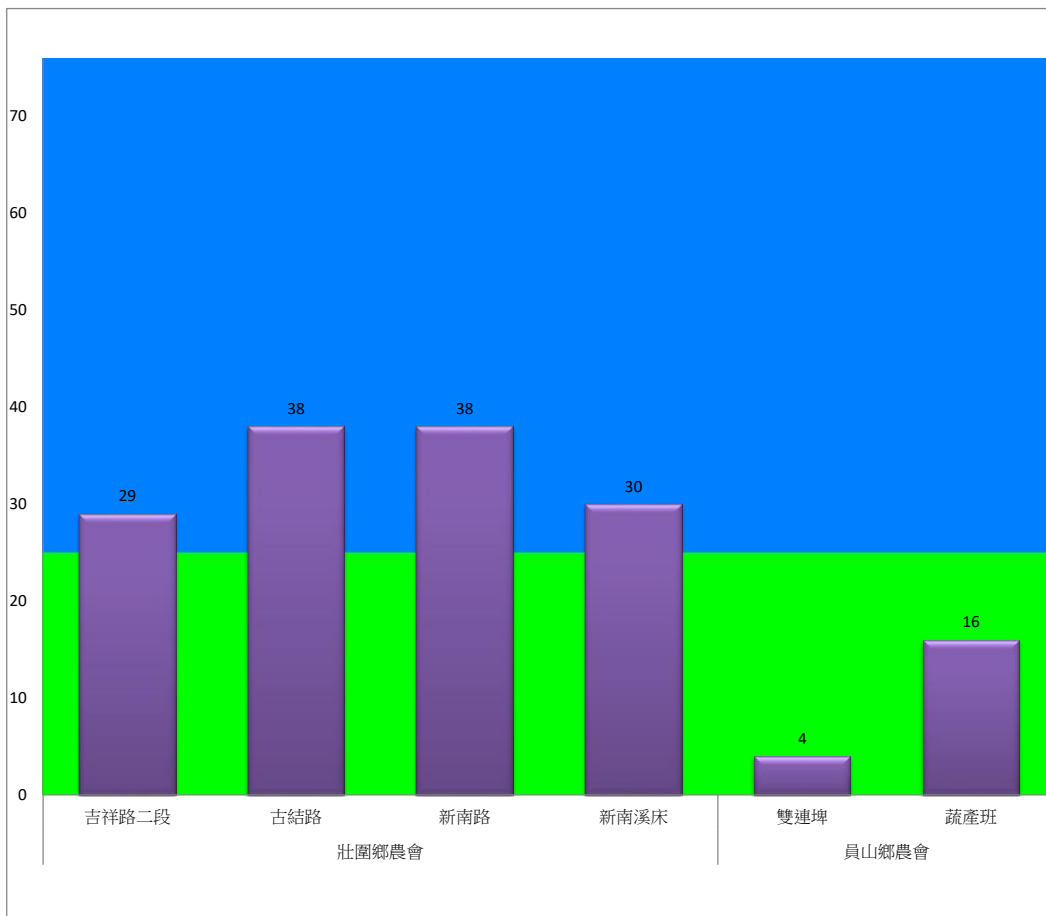

宜蘭縣 動植物防疫所

Animal and Plant Disease Control Center Yilan County

107年12月中旬斜紋夜蛾農會監測平均隻數

斜紋夜蛾	壯圍鄉農會				員山鄉農會	
	吉祥路二段	古結路	新南路	新南溪床	雙連埤	蔬產班
12月中旬	29	38	38	30	4	16

成蟲數燈號表示：

- 綠燈→小於25隻；防治良好
- 藍燈→25-76隻；預警
- 黃燈→77-256隻；警戒
- 紅燈→257隻以上；啟動防治