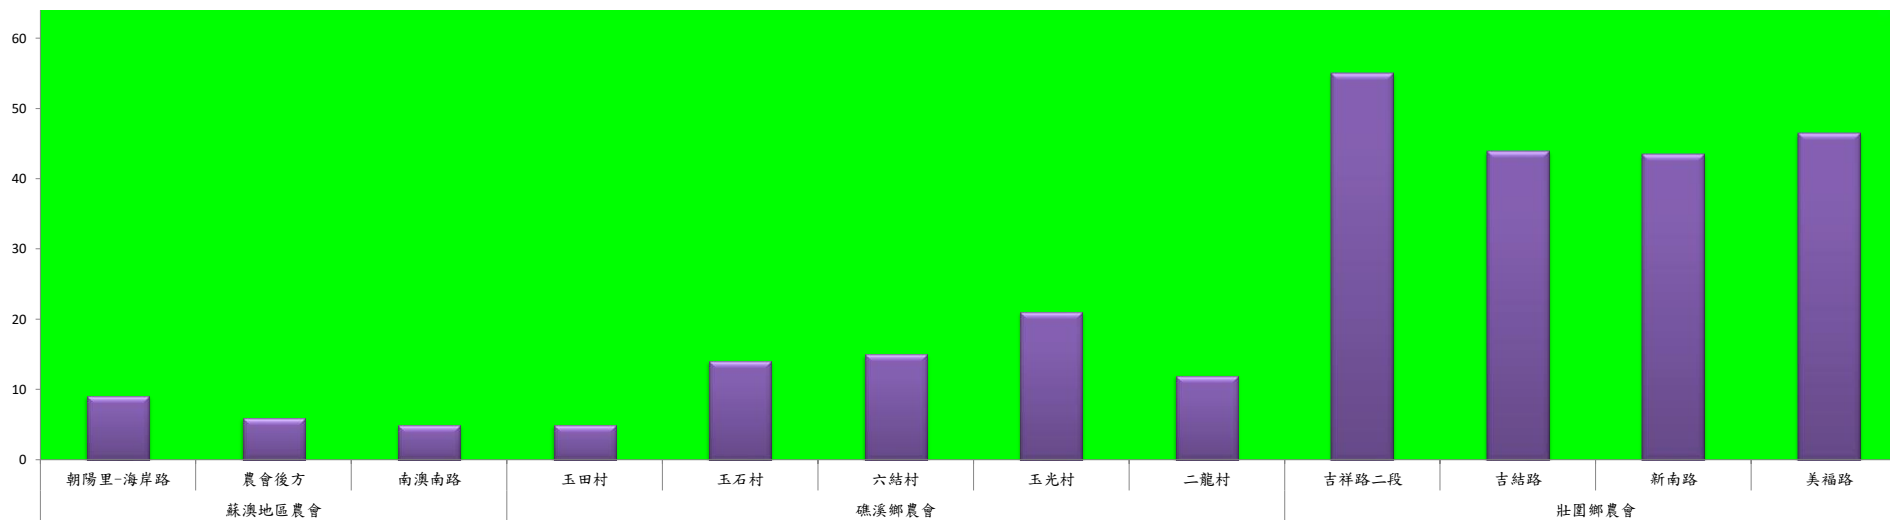

# 宜蘭縣 動植物防疫所

Animal and Plant Disease Control Center Yilan County

## 107年10月下旬瓜實蠅農會監測平均隻數

瓜實蠅	蘇澳地區農會			礁溪鄉農會					壯圍鄉農會			
	朝陽里-海岸路	農會後方	南澳南路	玉田村	玉石村	六結村	玉光村	二龍村	吉祥路二段	吉結路	新南路	美福路
10月下旬	9	6	5	5	14	15	21	12	55	44	44	46.5

成蟲數燈號表示：

- 綠燈→小於65隻；防治良好
- 藍燈→65-256隻；預警
- 黃燈→257-1024隻；警戒
- 紅燈→1025隻以上；啟動防治