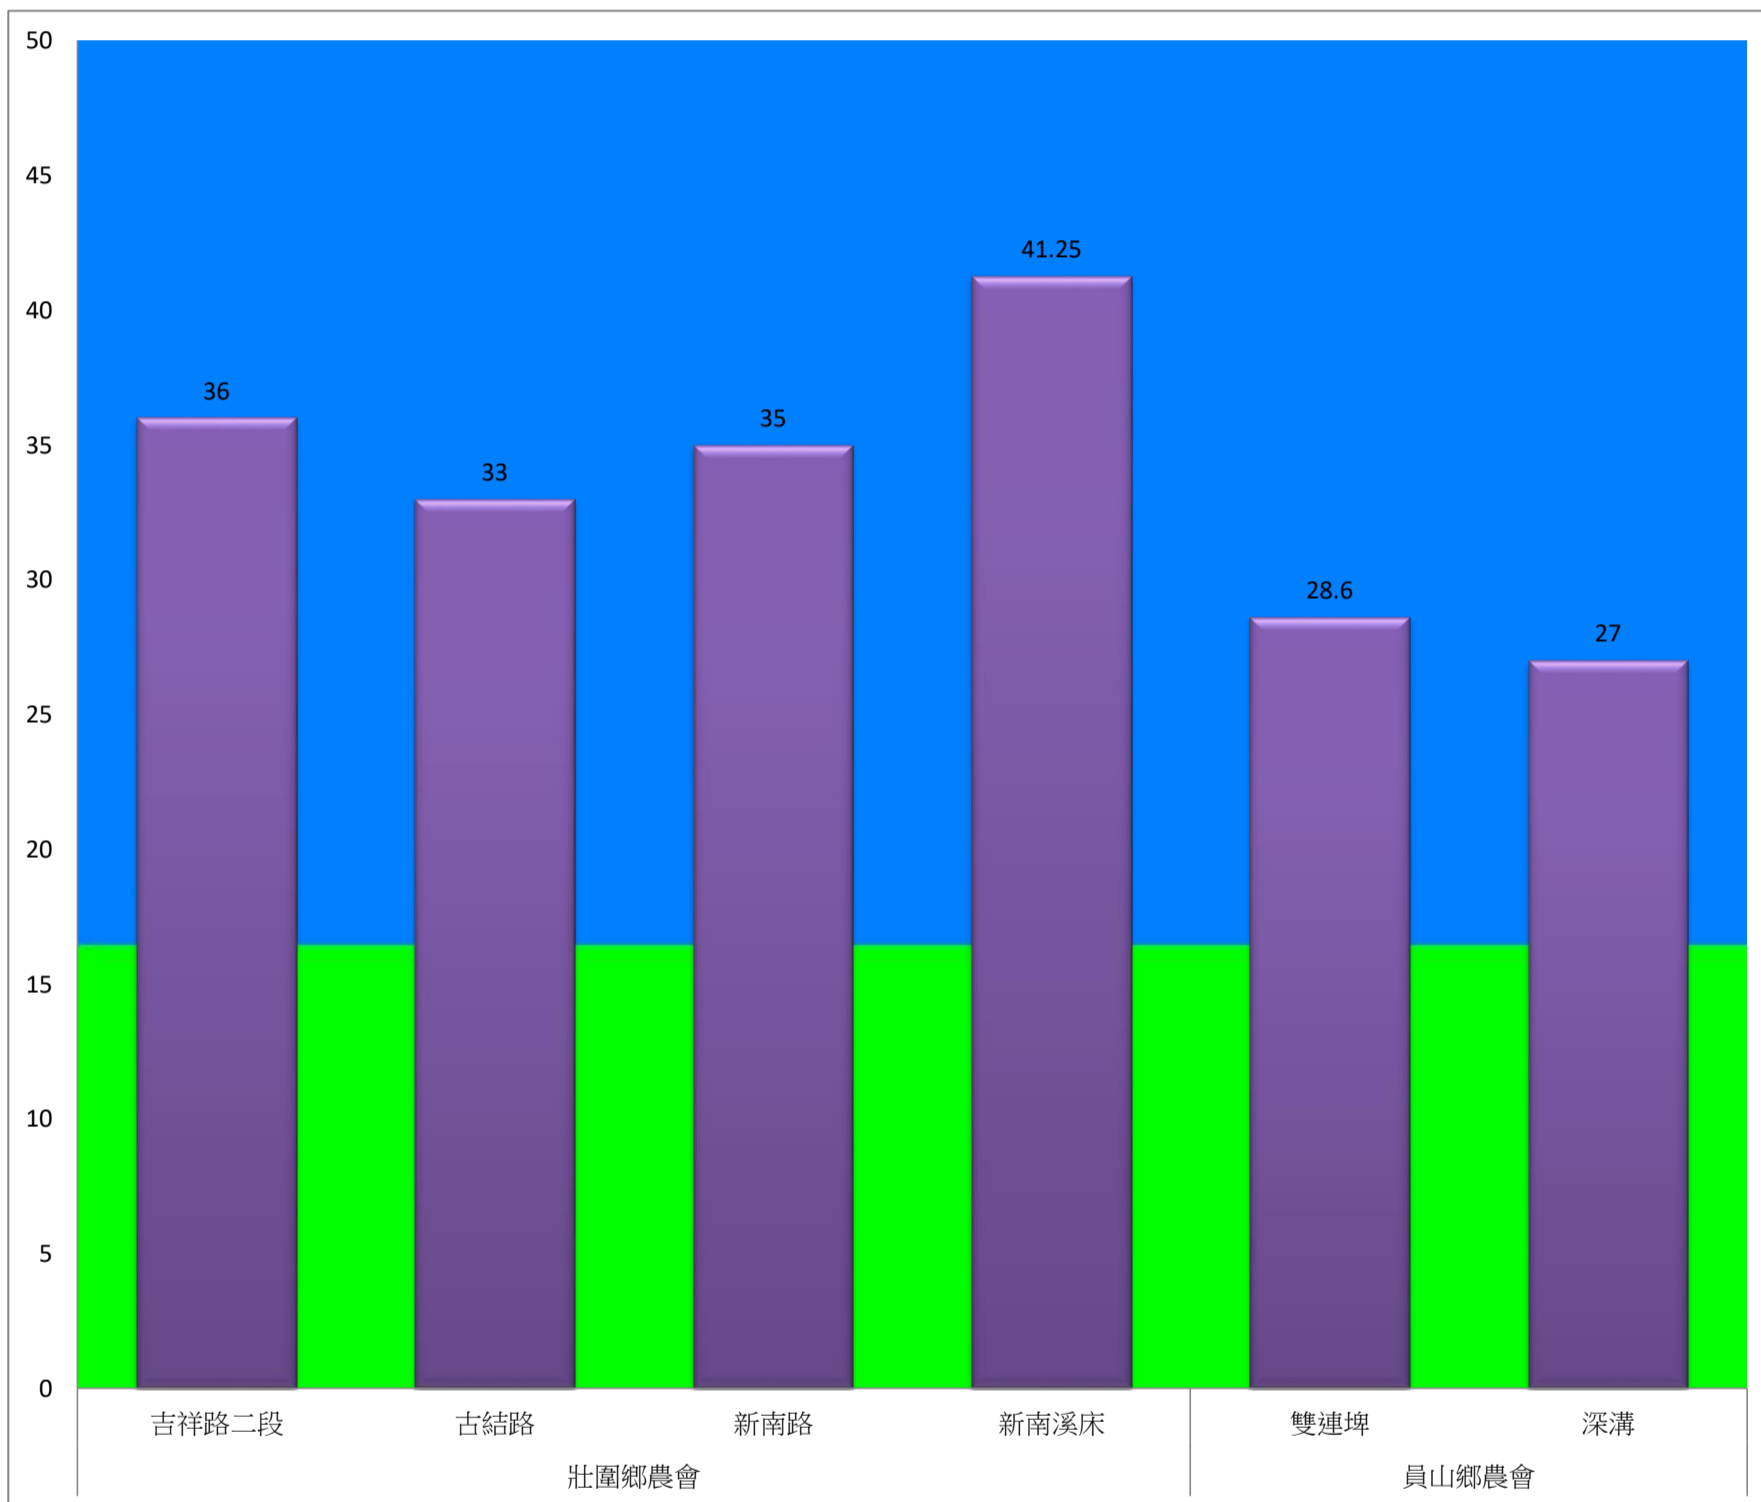

# 宜蘭縣 動植物防疫所

Animal and Plant Disease Control Center Yilan County

### 108年4月上旬甜菜夜蛾農會監測平均隻數

甜菜夜蛾	壯圍鄉農會				員山鄉農會	
	吉祥路二段	古結路	新南路	新南溪床	雙連埤	深溝
4月上旬	36	33	35	41.25	28.6	27

成蟲數燈號表示：

- 綠燈→小於25隻；防治良好
- 藍燈→25-76隻；預警
- 黃燈→77-256隻；警戒
- 紅燈→257隻以上；啟動防治