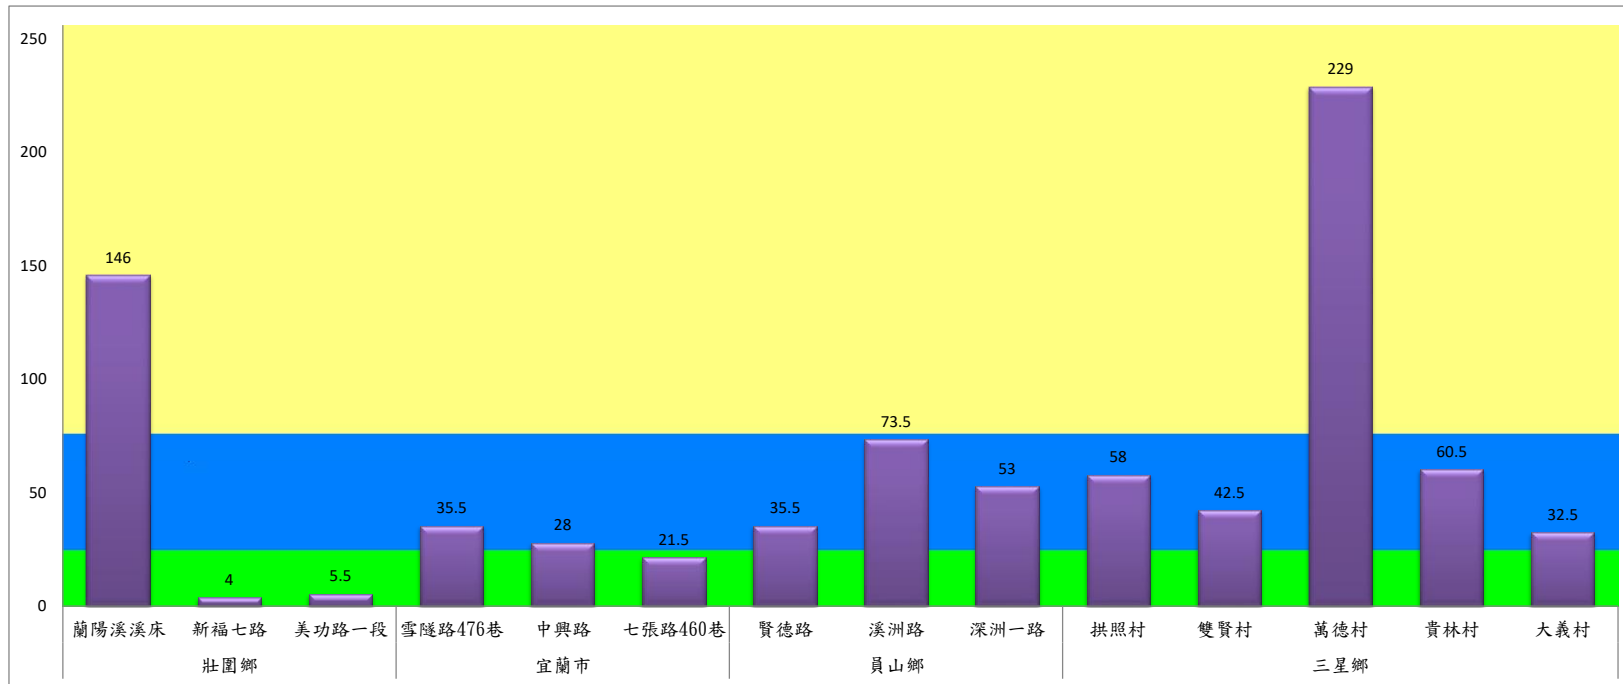

宜蘭縣 動植物防疫所

Animal and Plant Disease Control Center Yilan County

108年3月上旬斜紋夜蛾本所監測平均隻數

斜紋夜蛾	壯圍鄉			宜蘭市			員山鄉			三星鄉				
	蘭陽溪溪床	新福七路	美功路一段	雪隧路476巷	中興路	七張路460巷	賢德路	溪洲路	深洲一路	拱照村	雙賢村	萬德村	貴林村	大義村
3月上旬	146	4	5.5	35.5	28	21.5	35.5	73.5	53	58	42.5	229	60.5	32.5

成蟲數燈號表示：

綠燈→小於25隻；防治良好

藍燈→25-76隻；預警

黃燈→77-256隻；警戒

紅燈→257隻以上；啟動防治