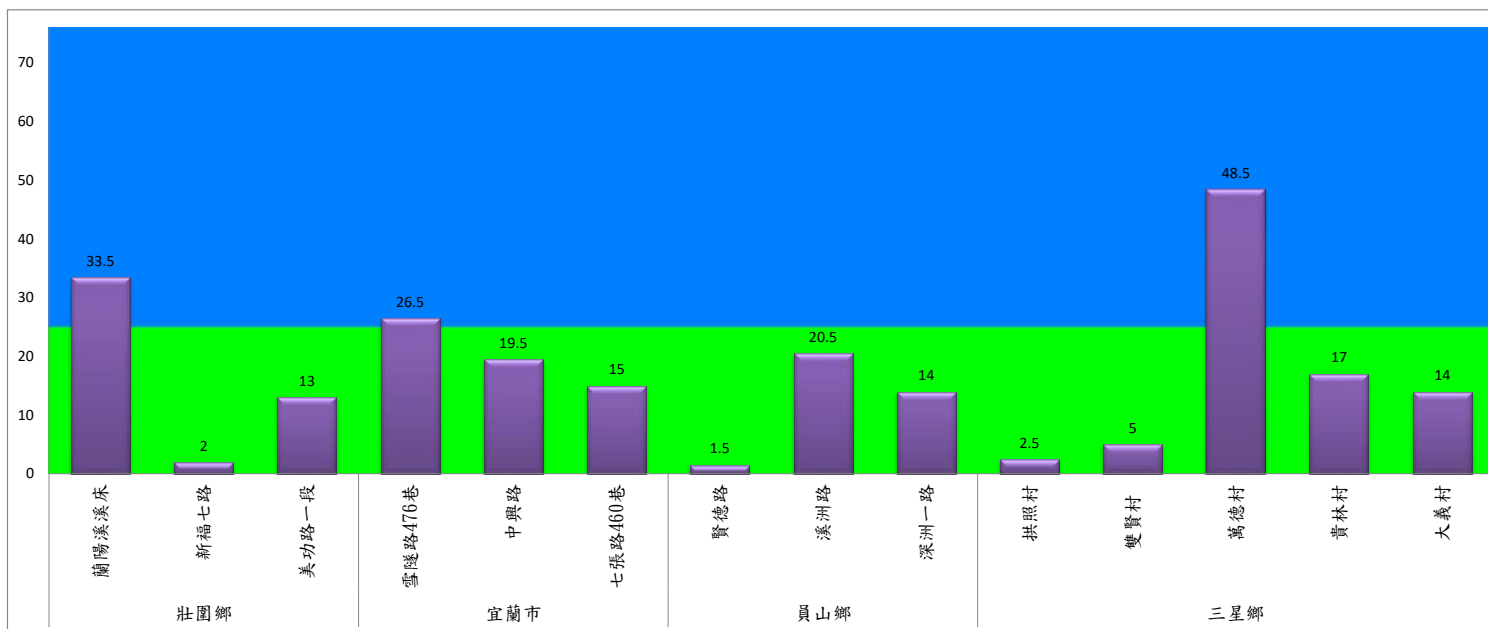

宜蘭縣 動植物防疫所

Animal and Plant Disease Control Center Yilan County

108年2月上旬斜紋夜蛾本所監測平均隻數

斜紋夜蛾	壯圍鄉			宜蘭市			員山鄉			三星鄉				
	蘭陽溪溪床	新福七路	美功路一段	雪隧路476巷	中興路	七張路460巷	賢德路	溪洲路	深洲一路	拱照村	雙賢村	萬德村	貴林村	大義村
2月上旬	33.5	2	13	26.5	19.5	15	1.5	20.5	14	2.5	5	48.5	17	14

成蟲數燈號表示：

- 綠燈→小於25隻；防治良好
- 藍燈→25-76隻；預警
- 黃燈→77-256隻；警戒
- 紅燈→257隻以上；啟動防治