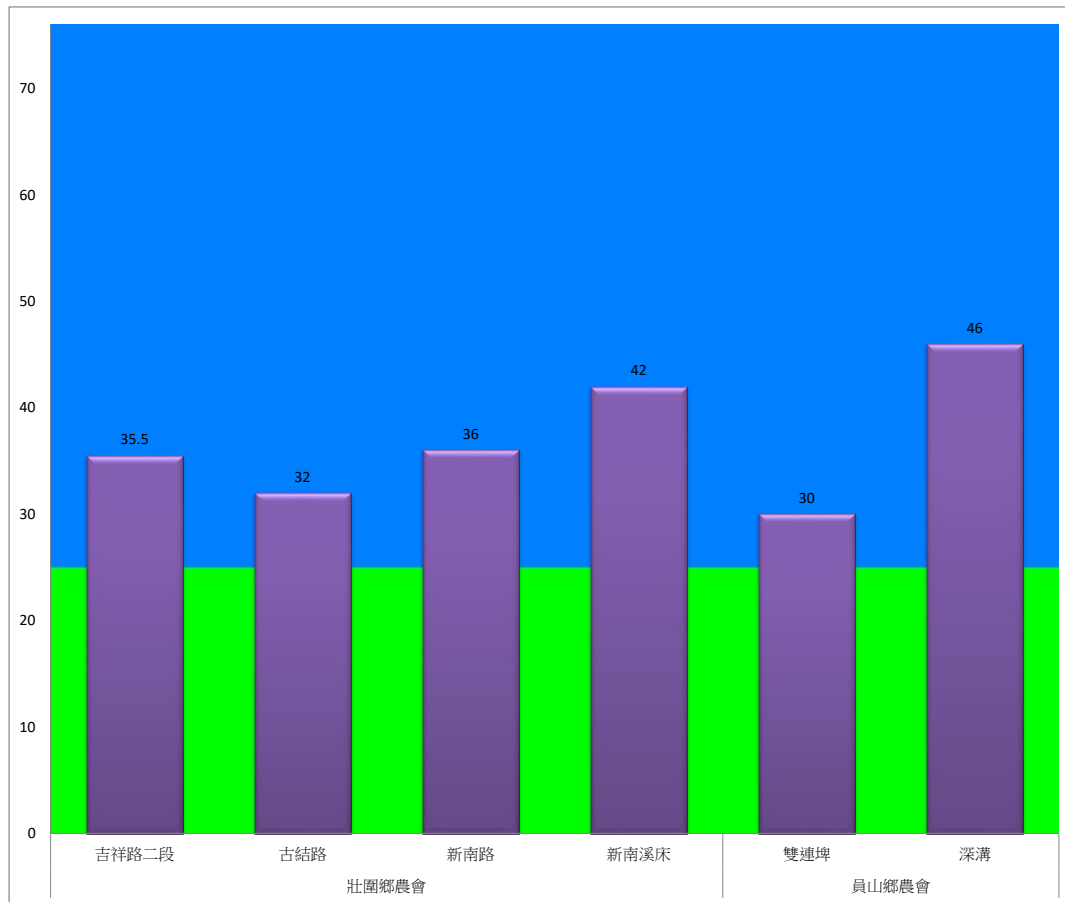

# 宜蘭縣 動植物防疫所

Animal and Plant Disease Control Center Yilan County

108年3月下旬甜菜夜蛾農會監測平均隻數

甜菜夜蛾	壯圍鄉農會				員山鄉農會	
	吉祥路二段	古結路	新南路	新南溪床	雙連埤	深溝
3月下旬	35.5	32	36	42	30	46

成蟲數燈號表示：

- 綠燈→小於25隻；防治良好
- 藍燈→25-76隻；預警
- 黃燈→77-256隻；警戒
- 紅燈→257隻以上；啟動防治